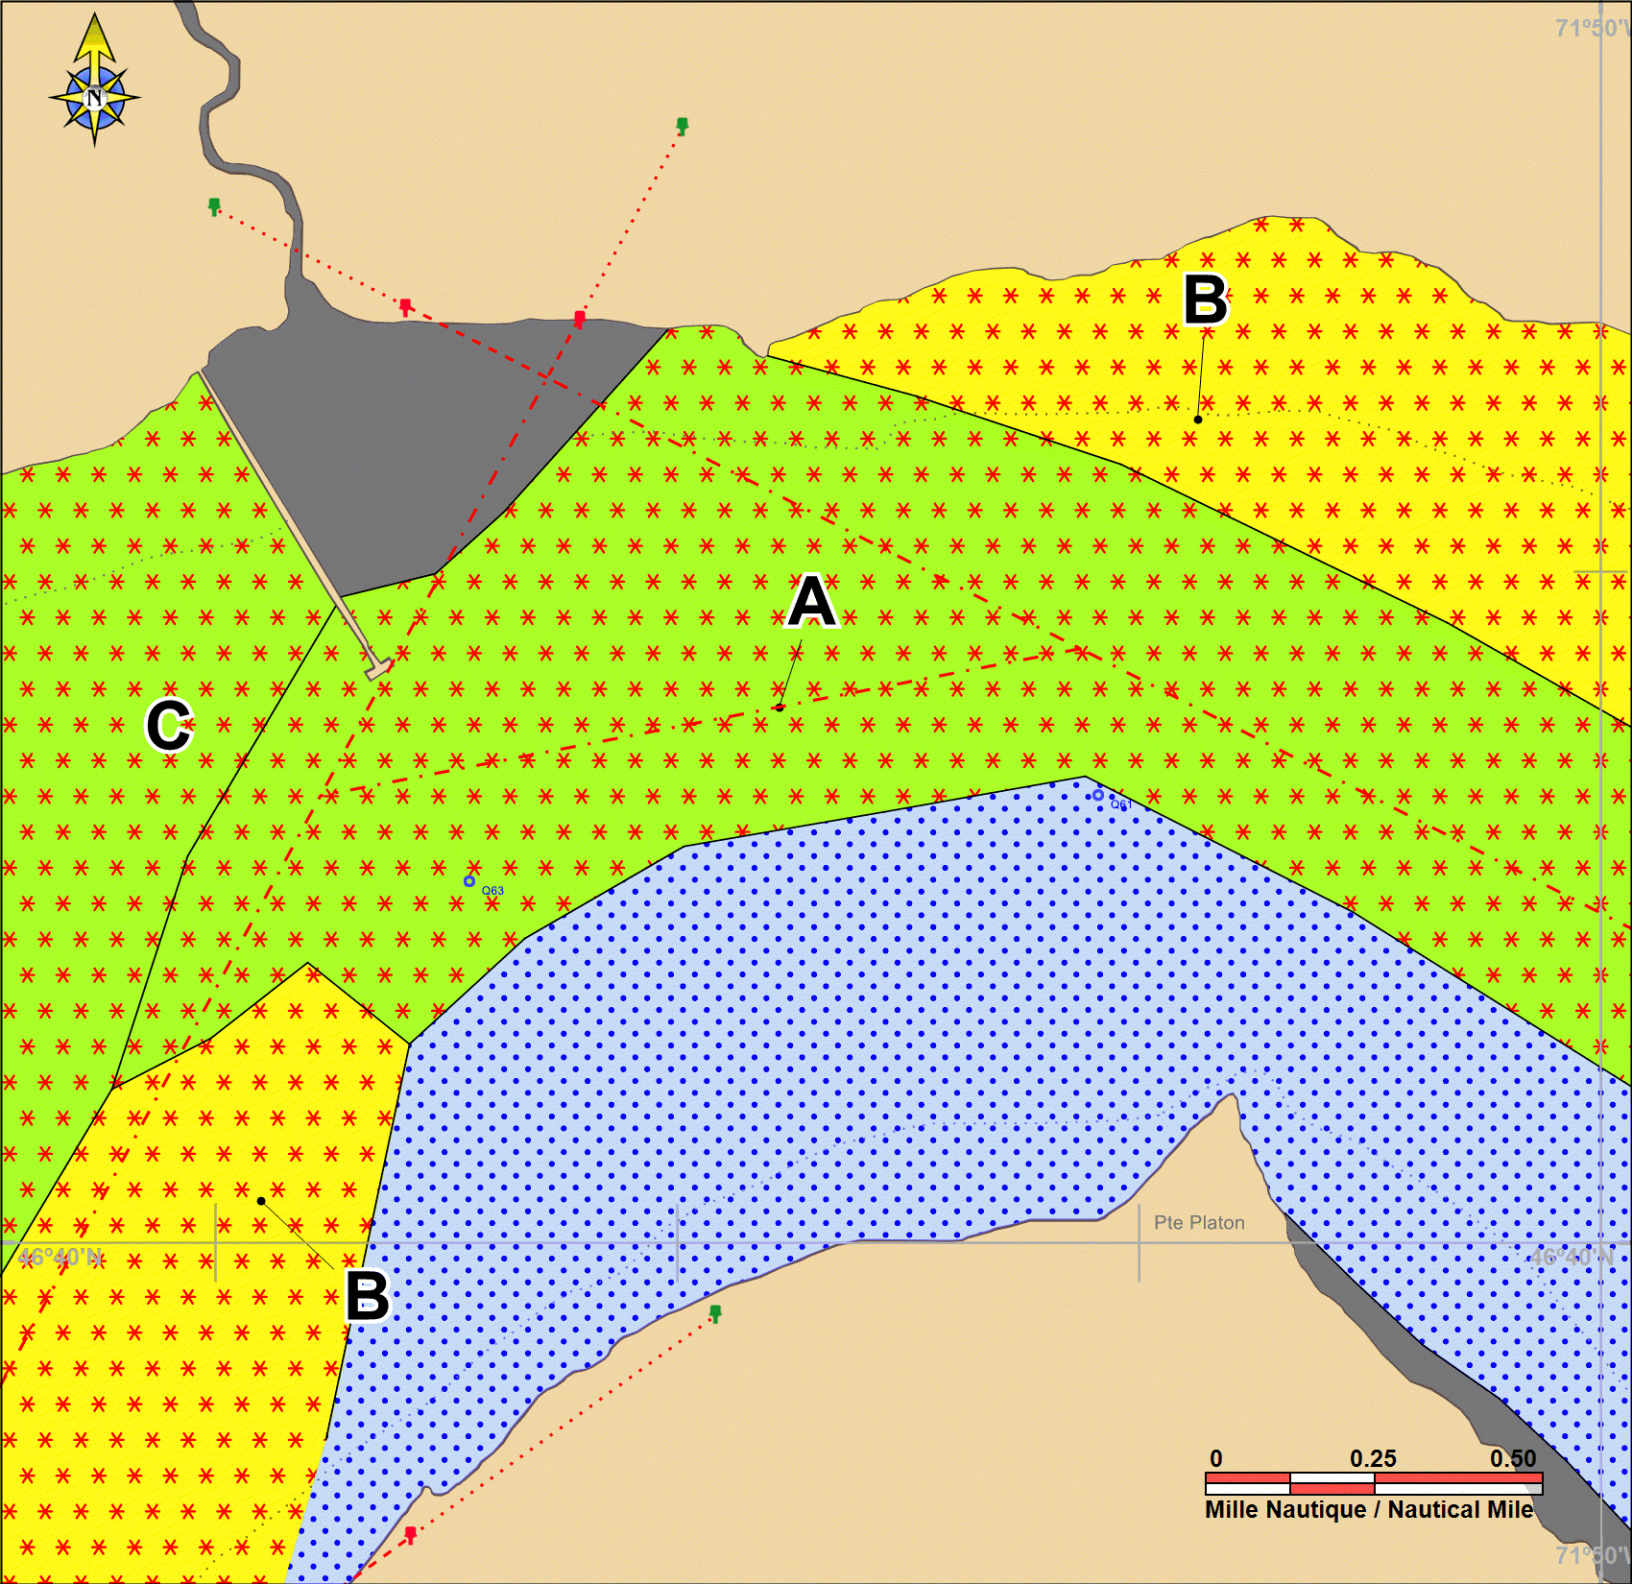

71°50'

71°50'

Reconnaissance de glace	Ice Reconnaissance
<b>wis89-1 - Quai de Portneuf</b>	
<b>11-02-2024</b>	<b>1218Z - 1325Z</b>
<b>Base de Quebec</b>	Reco no: <b>00085</b>
SSG / ISS	<b>Naomi Weinberg</b>
Programme de déglacage, GCC Service canadien des glaces, EC	Icebreaking Program, CCG EC, Canadian Ice Service

<b>A</b>	<b>B</b>	<b>C</b>
5	8	3
32	422	21
7	7	7
54	542	54
22	211	11

Pte Platon

46°40'N

46°40'N