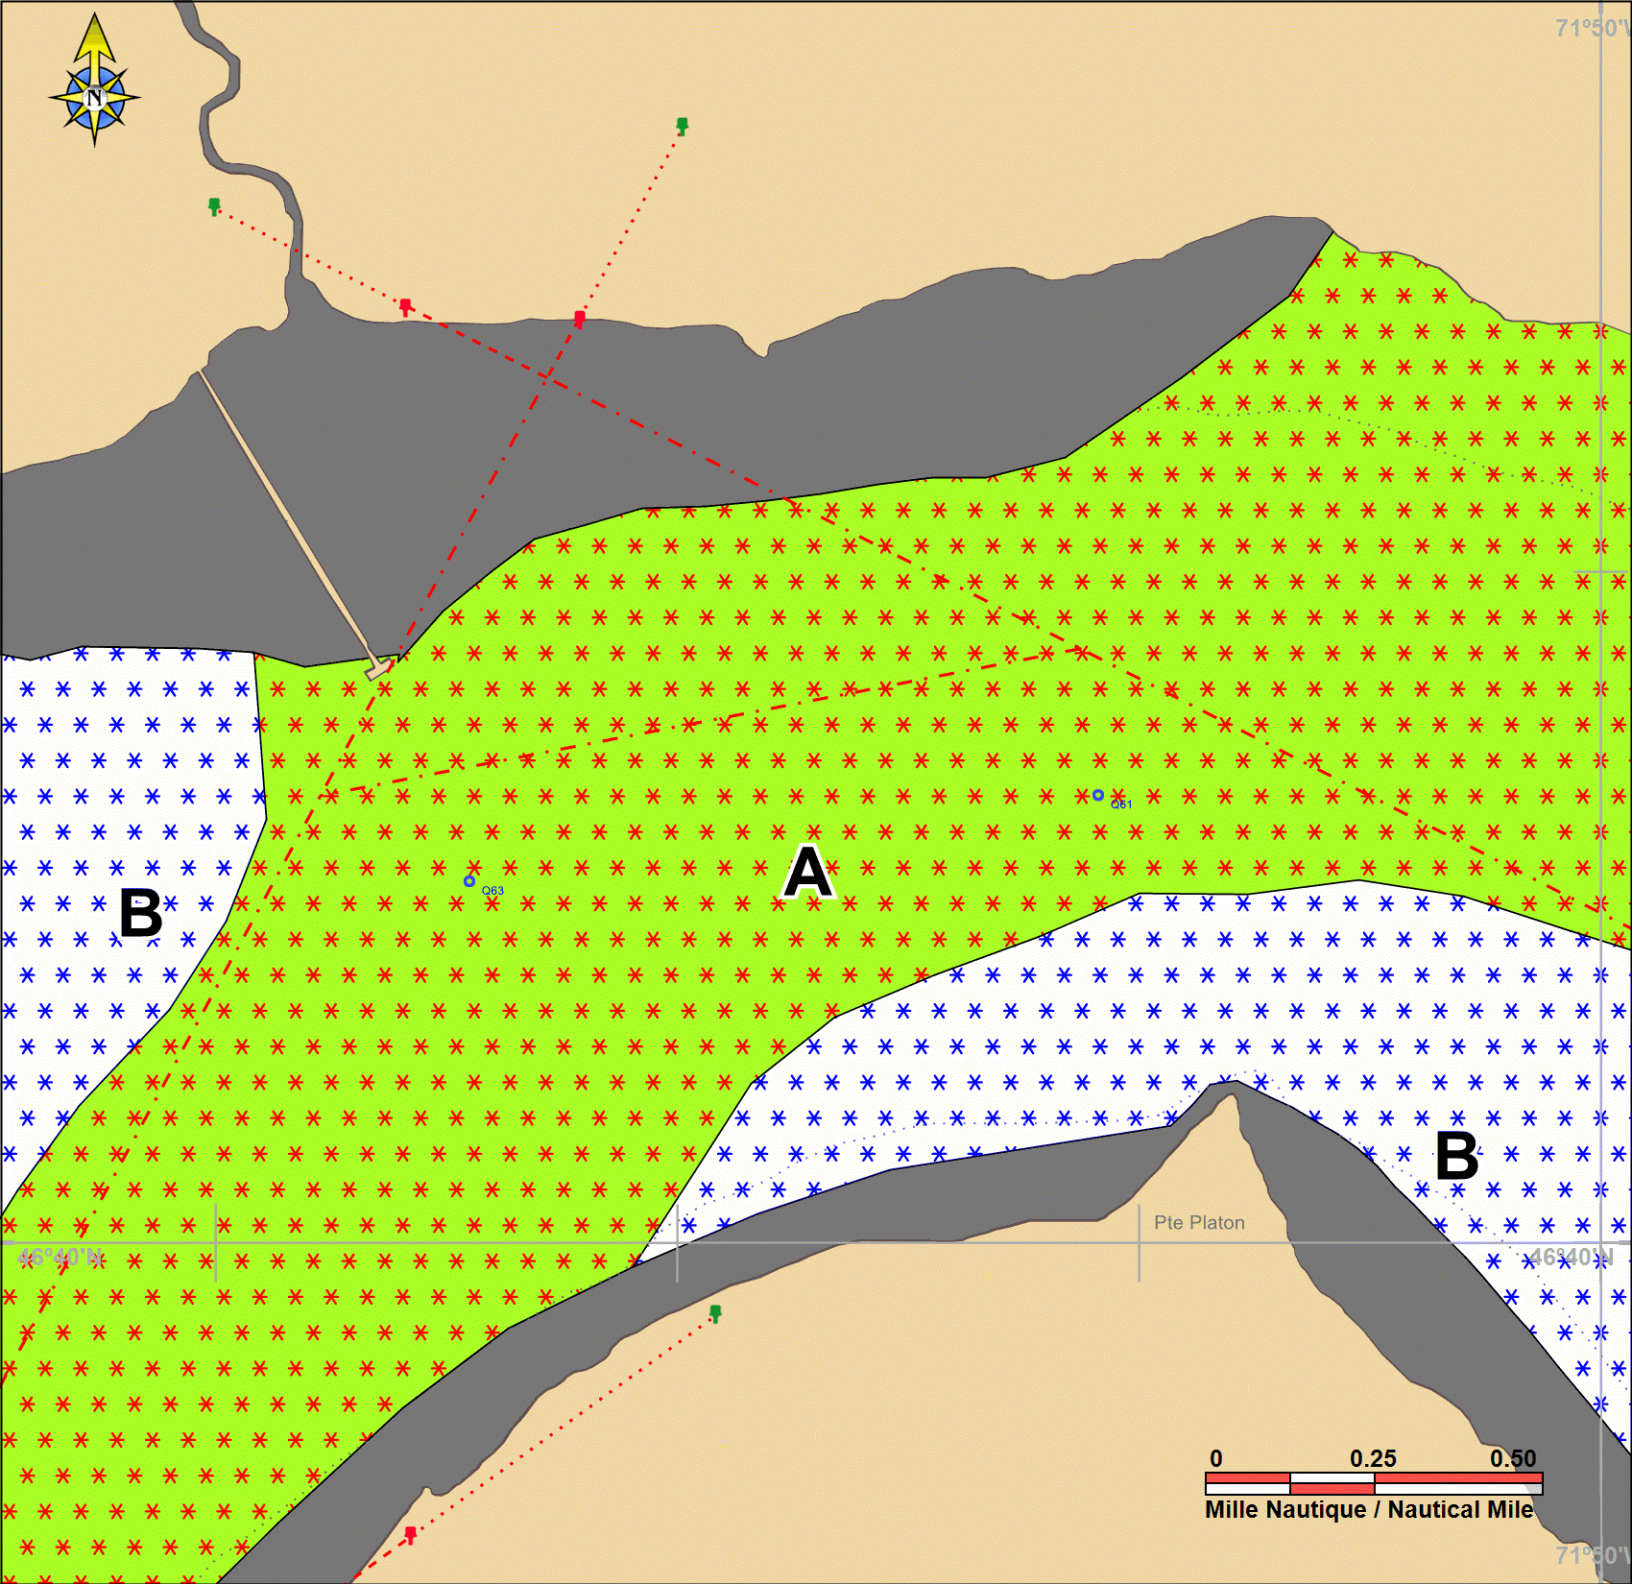

71°50'

71°50'

Reconnaissance de glace / Ice Reconnaissance	
wis89-1 - Quai de Portneuf	
21-01-2024	2001Z - 2039Z
Base de Quebec	Reco no: 00047
SSG / ISS	A. L.-Lepage
Programme de déglacage, GCC Service canadien des glaces, EC	Icebreaking Program, CCG EC, Canadian Ice Service