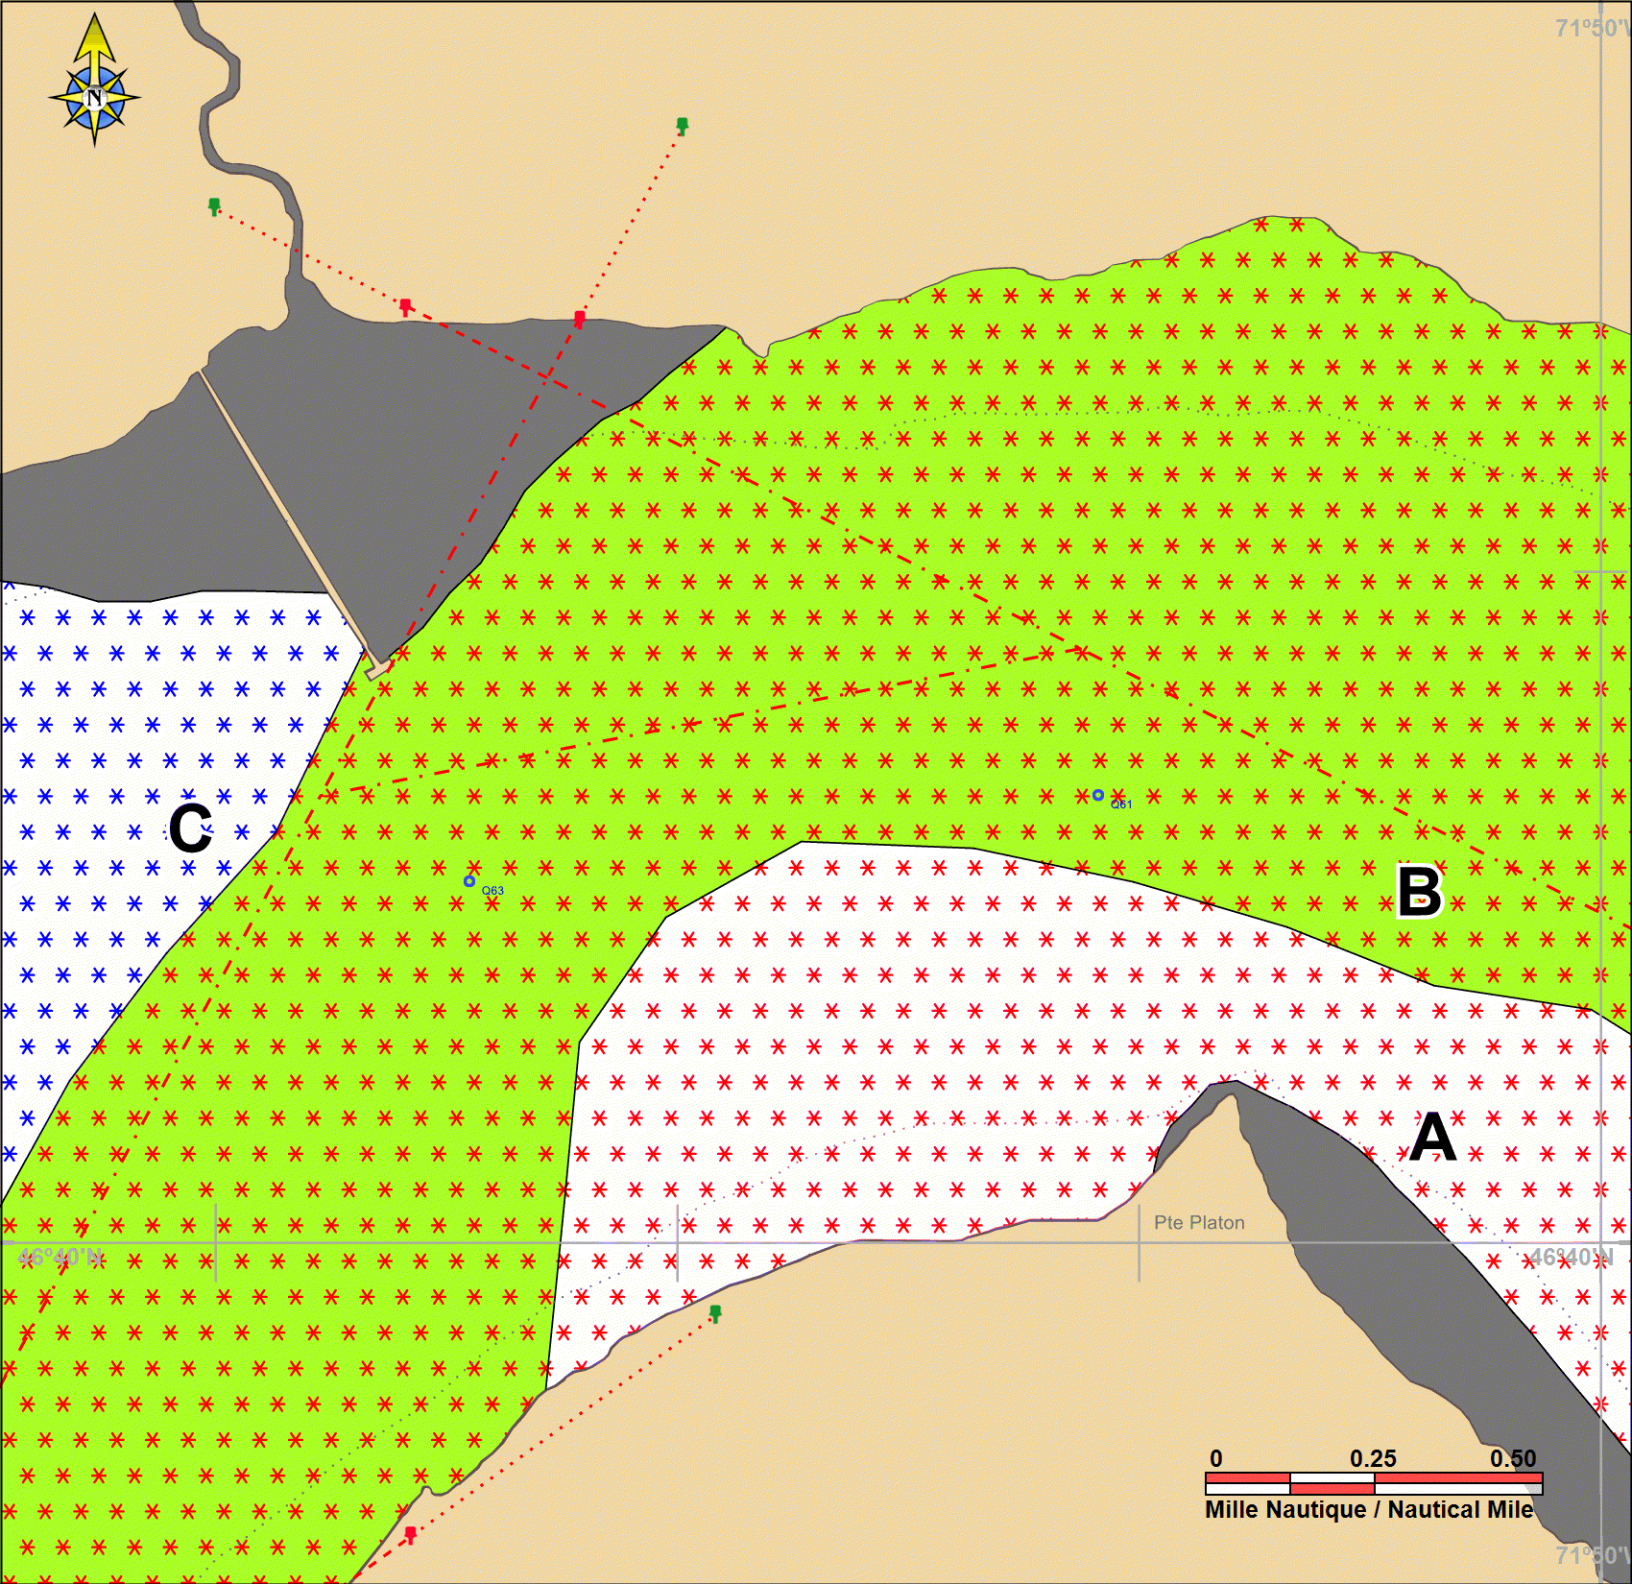

71°50'N

71°50'N

Reconnaissance de glace / Ice Reconnaissance	
wis89-1 - Quai de Portneuf	
18-01-2024	1219Z - 1630Z
Base de Quebec	Reco no: 00041
SSG / ISS	A Le Guern-Lepage
Programme de déglacage, GCC / Service canadien des glaces, EC	Icebreaking Program, CCG / EC, Canadian Ice Service