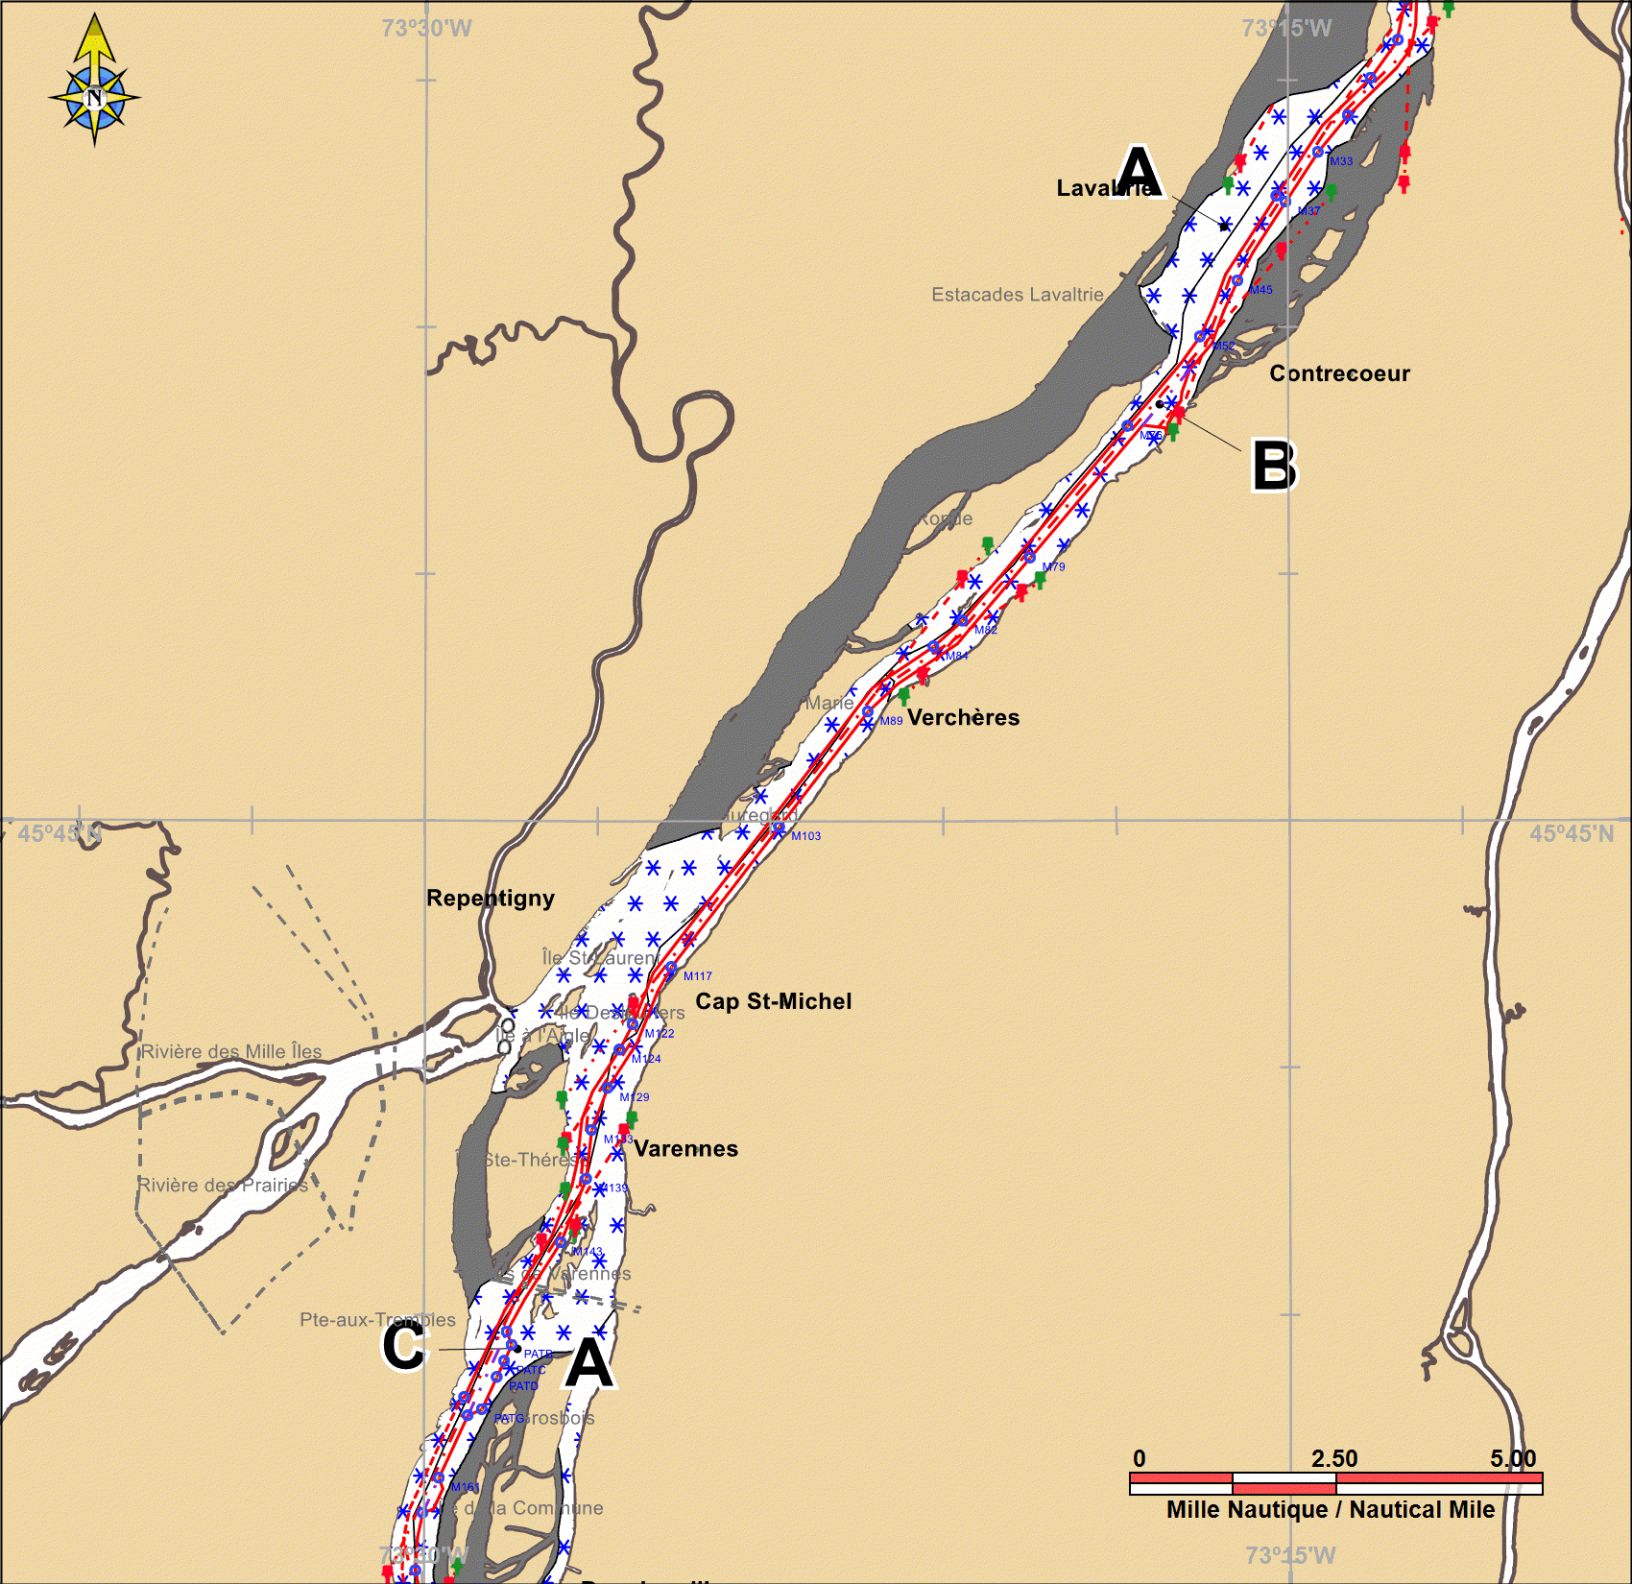

73°30'W

73°15'W

45°45'N

45°45'N

73°15'W

Reconnaissance de glace / Ice Reconnaissance	
wis85a - Varennes à Contrecoeur	
25-01-2024	1238Z - 1422Z
Des Groseilliers	Reco no: 00040
SSG / ISS	Donavan Tremblay
Programme de déglacage, GCC Service canadien des glaces, EC	Icebreaking Program, CCG EC, Canadian Ice Service