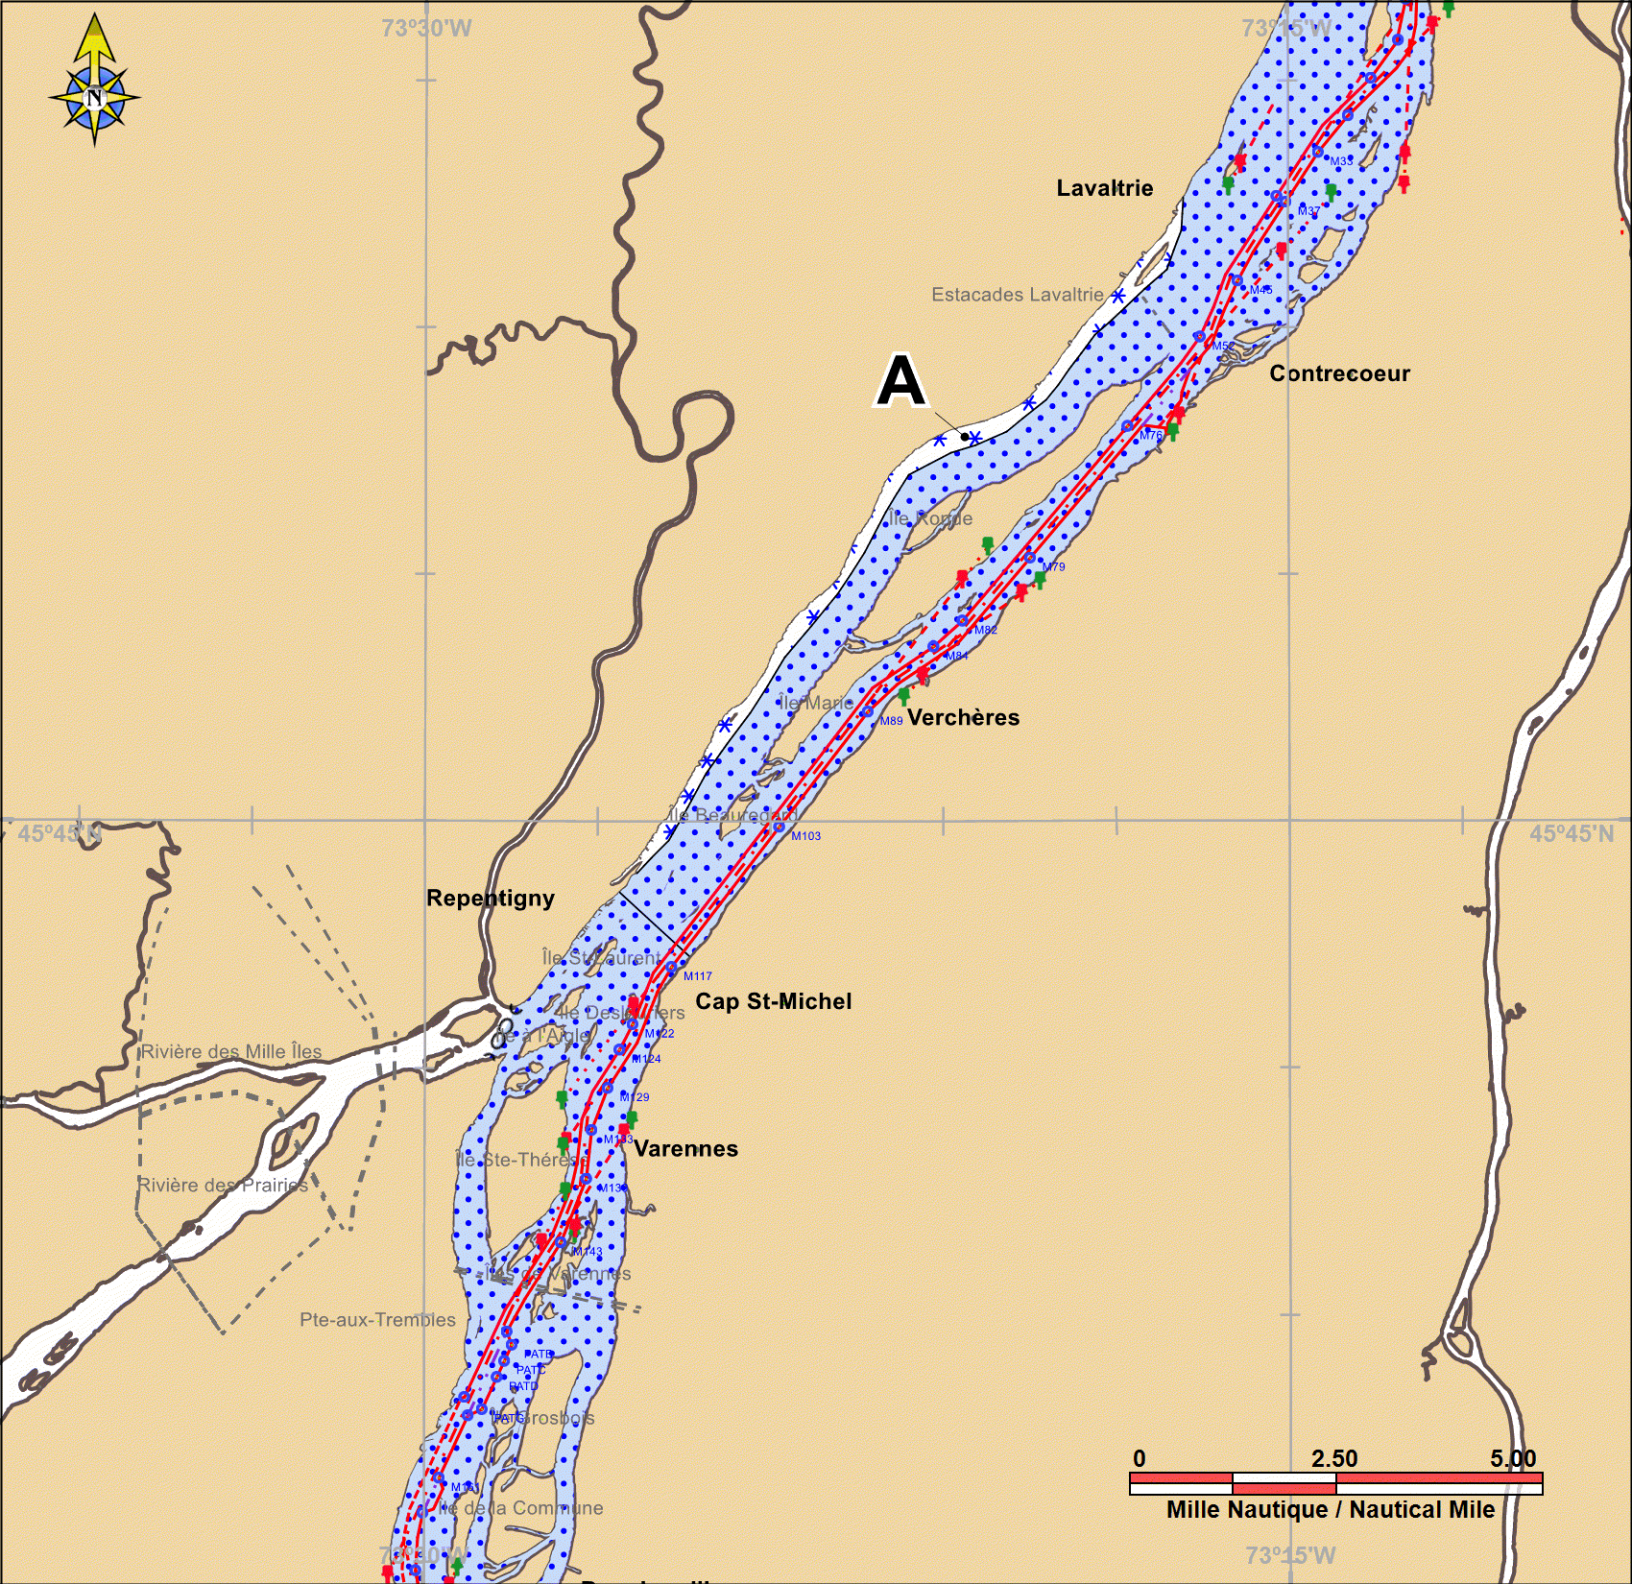

73°30'W

73°15'W

45°45'N

45°45'N

73°15'W

Reconnaissance de glace / Ice Reconnaissance

wis85a - Varennes à Contrecoeur	
04-01-2024	1234Z - 1432Z
Base de Trois-Rivieres	Reco no: 00012
SSG / ISS	Naomi Weinberg
Programme de déglacage, GCC Service canadien des glaces, EC	Icebreaking Program, CCG EC, Canadian Ice Service