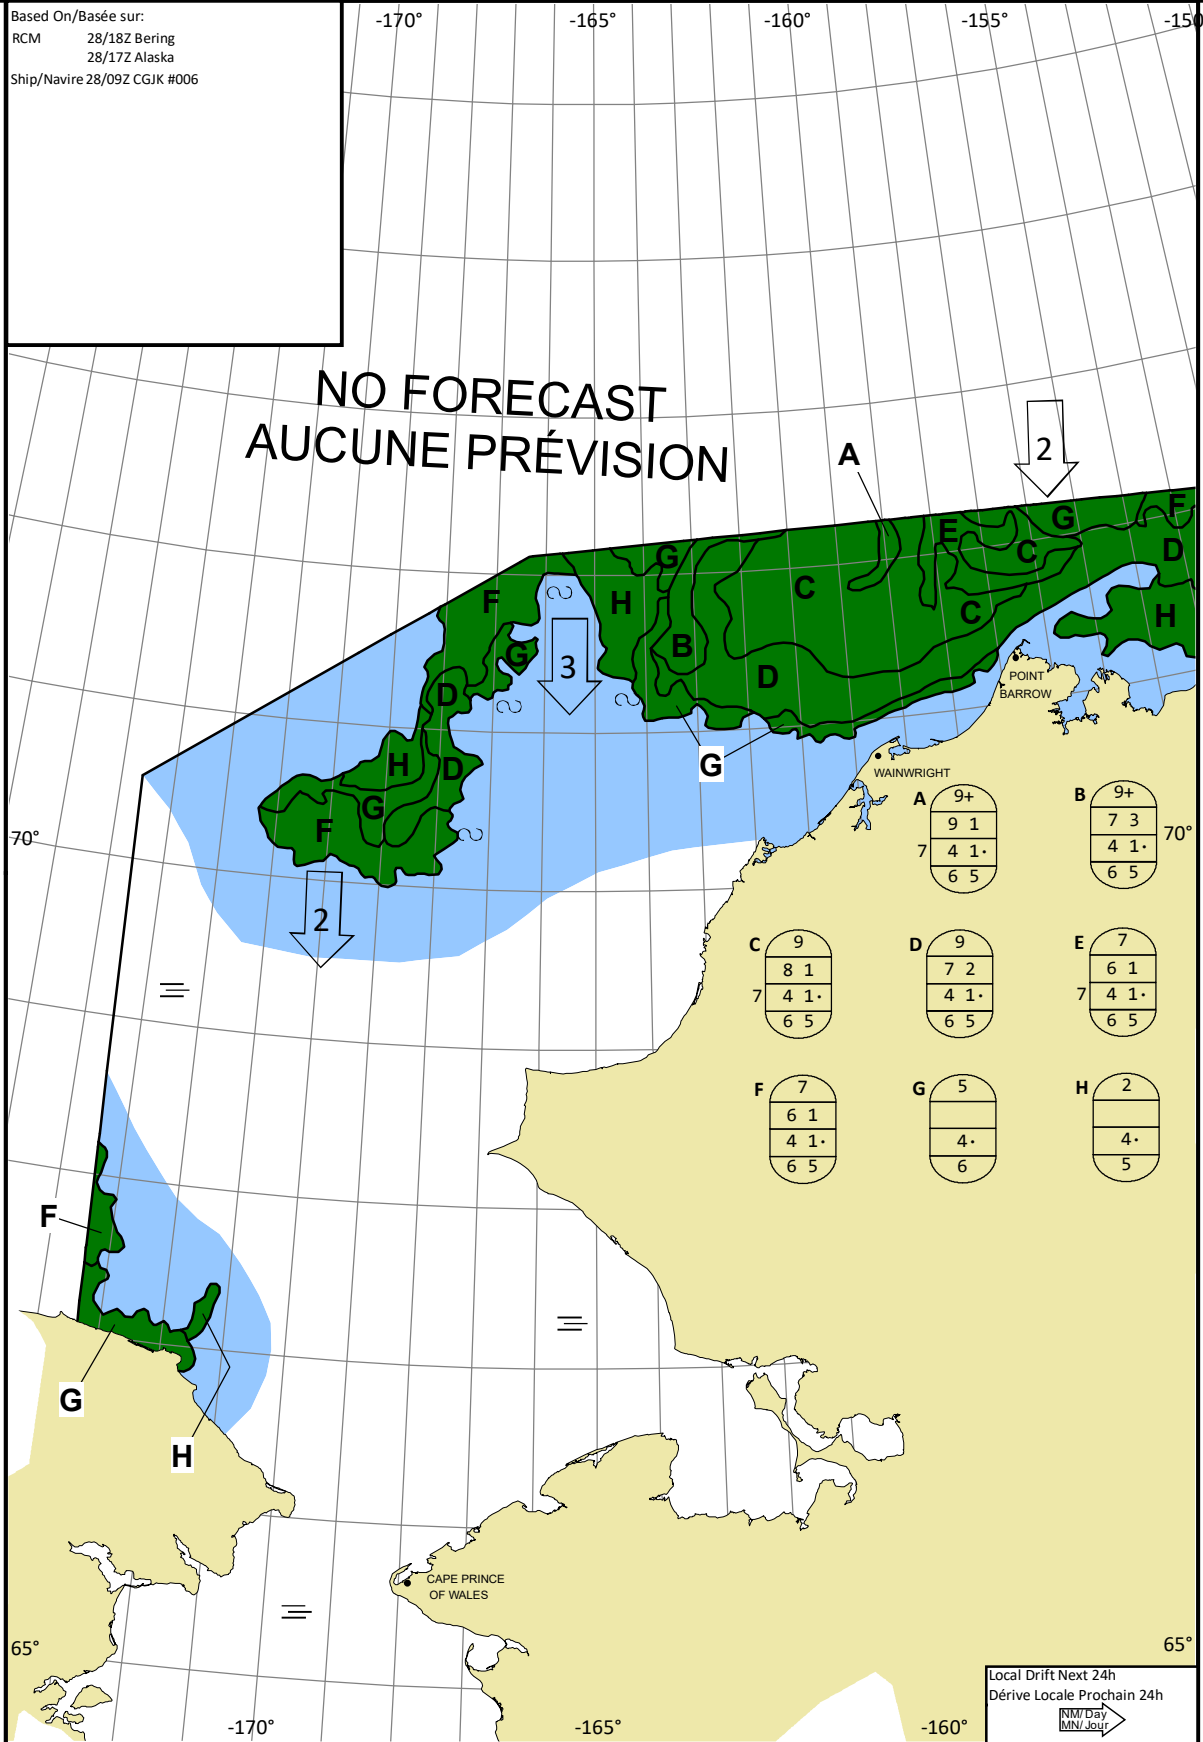

Based On/Basée sur:
RCM 28/18Z Bering
28/17Z Alaska
Ship/Navire 28/09Z CGJK #006

NO FORECAST
AUCUNE PRÉVISION

WMO Colour Code - Stage of Development

Code de couleurs de l'OMM - Stade de formation

Ice Free Libre de glace	New Nouvelle	Thin First-year Mince de première année	Old Ice Vieille glace	Undefined Fast Ice Banquise côtière indéfinie
Open water Eau Libre	Grey Grise	Medium First-year Moyenne de première année	Second-year Deuxième année	Undefined Indéterminée
Icebergs	Grey-White Blanchâtre	Thick First-year Épaisse de première année	Multi-year Plusieurs années	