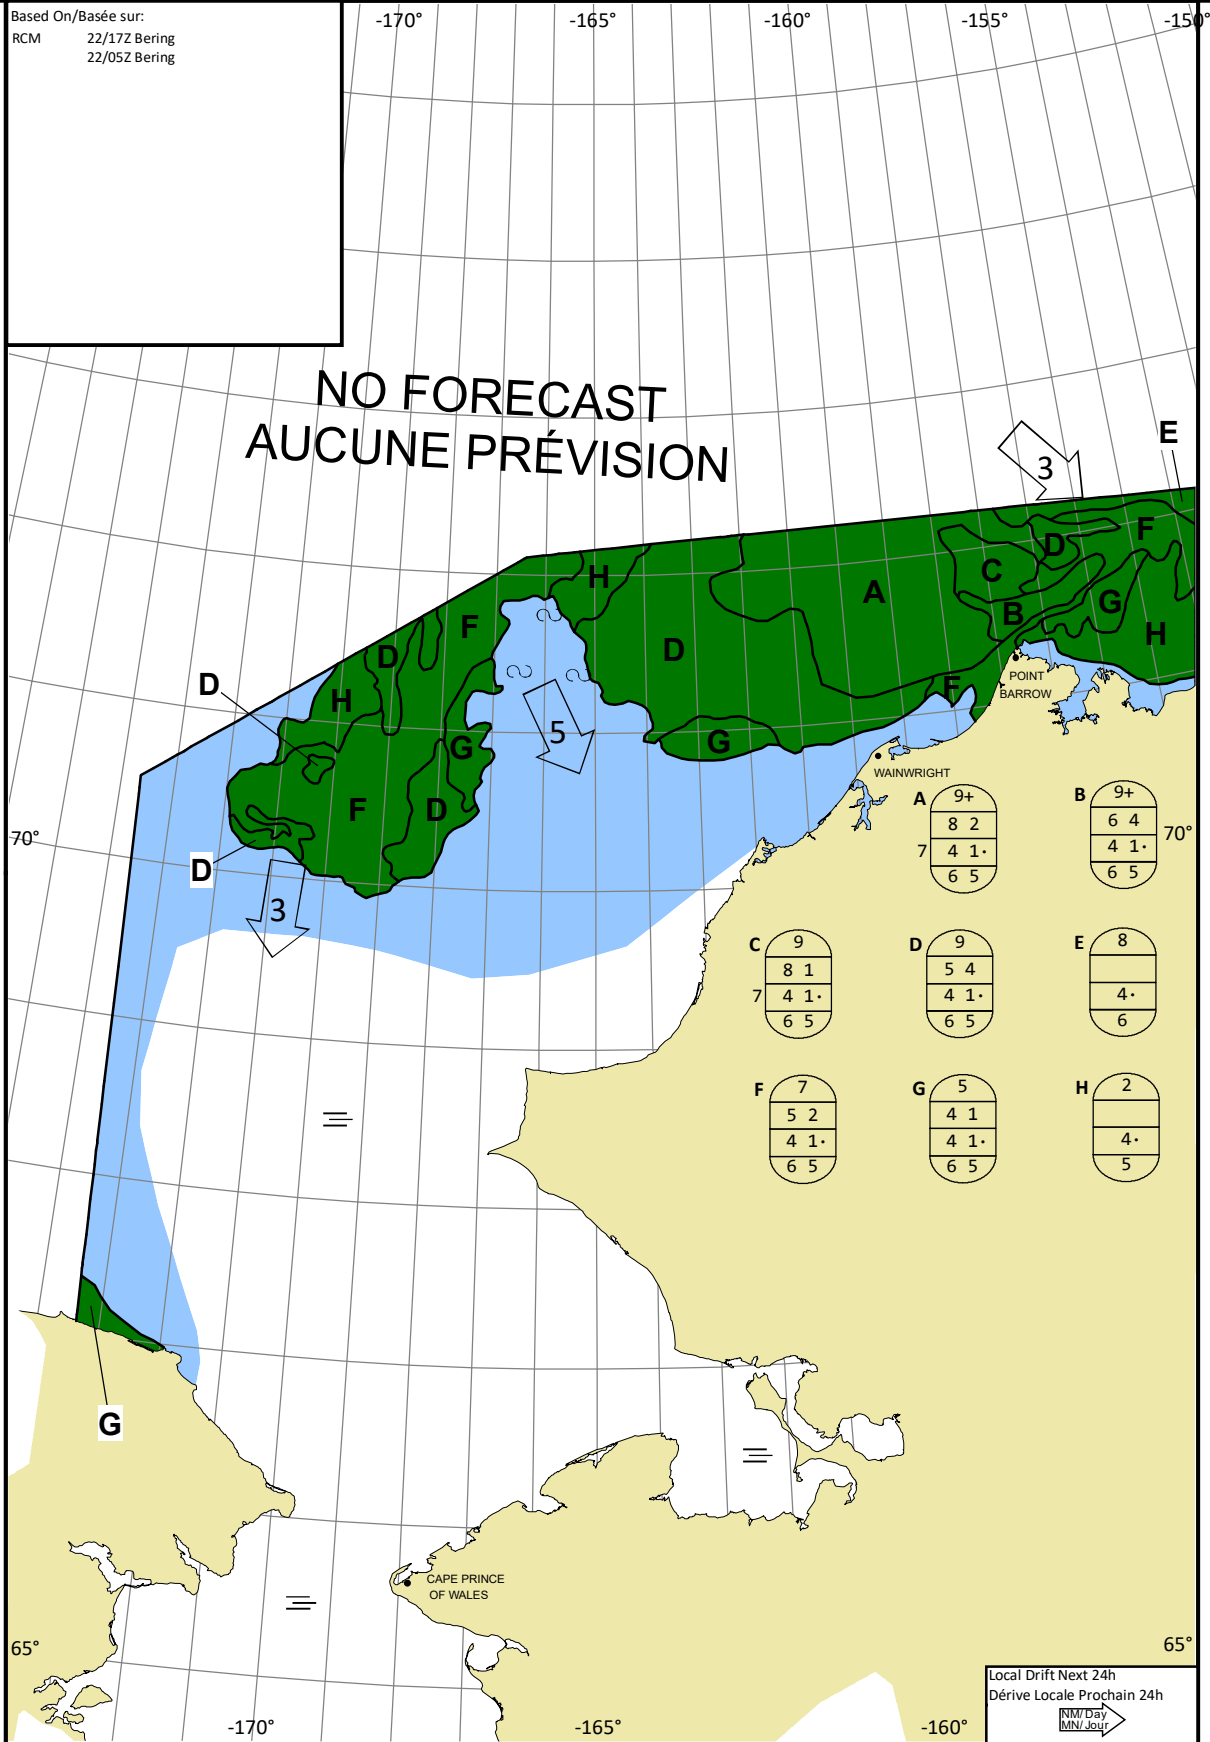

Based On/Basée sur:  
RCM 22/17Z Bering  
22/05Z Bering

NO FORECAST  
AUCUNE PRÉVISION

WMO Colour Code - Stage of Development

Code de couleurs de l'OMM - Stade de formation

Ice Free Libre de glace	New Nouvelle	Thin First-year Mince de première année	Old Ice Vieille glace	Undefined Fast Ice Banquise côtière indéfinie
Open water Eau Libre	Grey Grise	Medium First-year Moyenne de première année	Second-year Deuxième année	Undefined Indéterminée
Icebergs	Grey-White Blanchâtre	Thick First-year Épaisse de première année	Multi-year Plusieurs années	