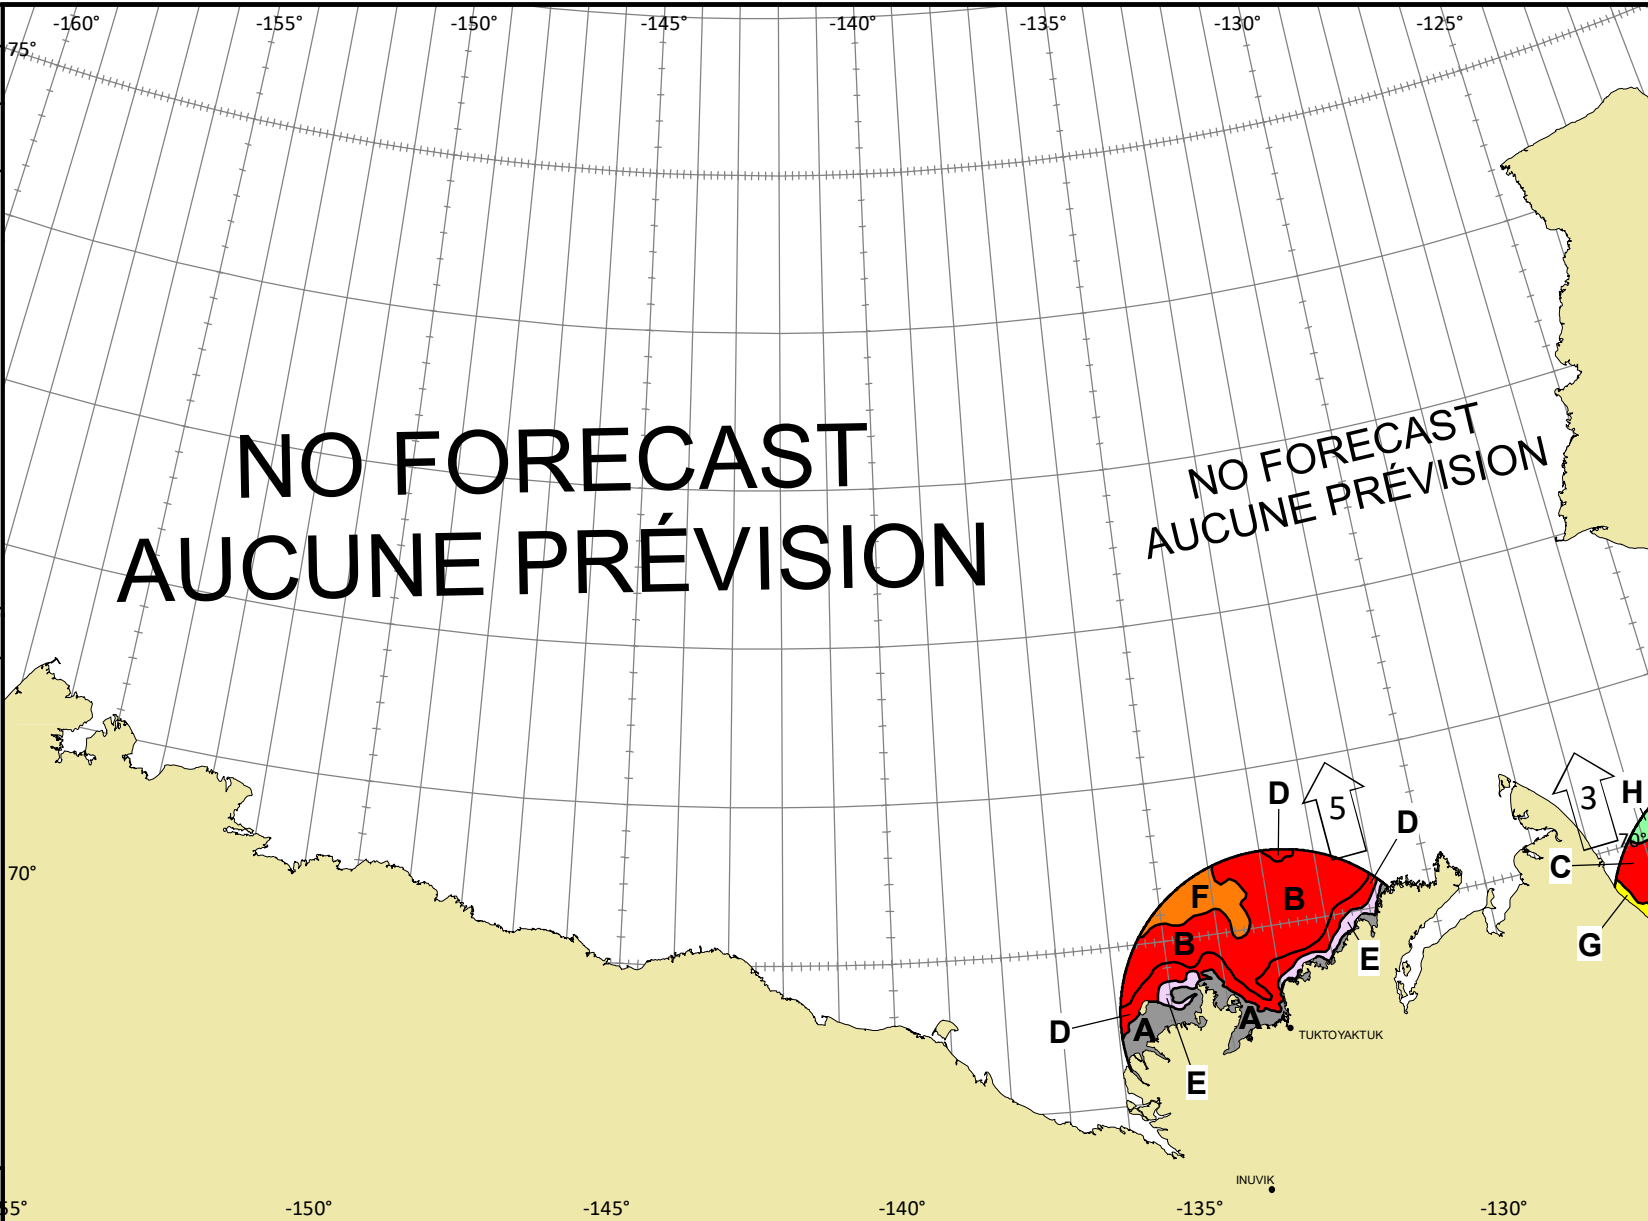

ICE CHART CARTE DES GLACES

Alaskan Coast
Cote d'Alaska

V 1800 Z
14 NOV/NOV 2023

Based On/Basée sur:
RCM 14/15-16Z Tuktoyaktuk

© 2023 CANADIAN ICE SERVICE
SERVICE CANADIEN DES GLACES
Environment and Climate Change Canada
Environnement et Changement climatique Canada

WMO Colour Code - Concentration
Code de couleurs de l'OMM - Concentration

- Ice free
  Libre de glace
- <1/10
- 1-3/10
- 4-6/10
- 7-8/10
- 9-10/10
- Fast ice
  Banquise côtière
- Undefined
  Indéterminée
- New
  Nouvelle
- Nilas/grey
  Nilas/grise

NM/Day
MN/Jour

Local Drift Next 24h
Dérive Locale Prochain 24h

A	<table border="1"><tr><td>10</td></tr><tr><td>3 5 1</td></tr><tr><td>5</td></tr><tr><td>8</td></tr></table>	B	<table border="1"><tr><td>9+</td></tr><tr><td>3 7</td></tr><tr><td>4 1</td></tr><tr><td>3 X</td></tr></table>	C	<table border="1"><tr><td>9</td></tr><tr><td>3 5 1</td></tr><tr><td>5 4 1</td></tr><tr><td>4 3 X</td></tr></table>	D	<table border="1"><tr><td>9</td></tr><tr><td>1 8</td></tr><tr><td>4 1</td></tr><tr><td>3 X</td></tr></table>	E	<table border="1"><tr><td>7</td></tr><tr><td>1</td></tr><tr><td>X</td></tr></table>	F	<table border="1"><tr><td>7</td></tr><tr><td>2 5</td></tr><tr><td>4 1</td></tr><tr><td>3 X</td></tr></table>	G	<table border="1"><tr><td>5</td></tr><tr><td>1</td></tr><tr><td>X</td></tr></table>	H	<table border="1"><tr><td>2</td></tr><tr><td>1</td></tr><tr><td>X</td></tr></table>