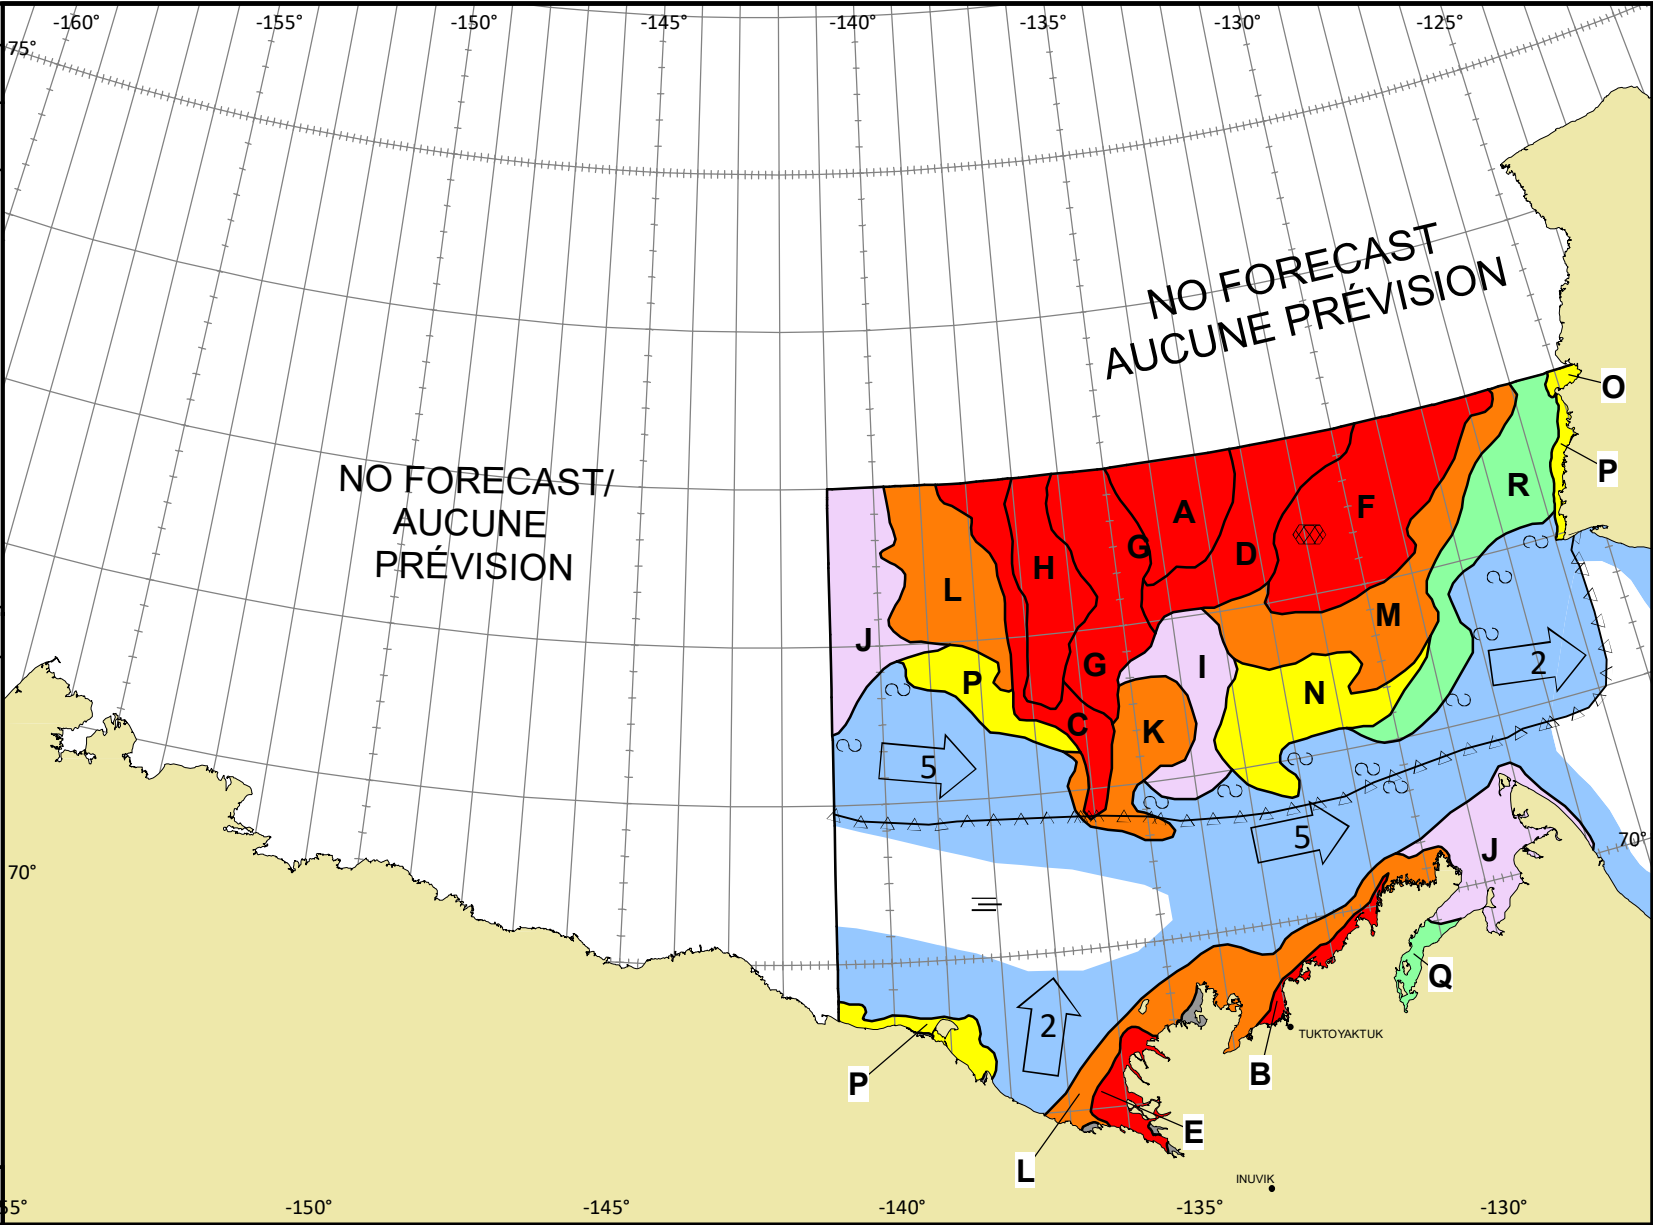

Alaskan Coast
Cote d'Alaska

V 1800 Z
29 OCT/OCT 2023

Based On/Basée sur:
RCM   29/13-16Z All/Toutes Regions
            29/02Z Tuktoyaktuk

© 2023 CANADIAN ICE SERVICE
SERVICE CANADIEN DES GLACES
Environment and Climate Change Canada   Environnement et Changement climatique Canada

WMO Colour Code - Concentration
Code de couleurs de l'OMM - Concentration

- Ice free
  Libre de glace
- <1/10
- 1-3/10
- 4-6/10
- 7-8/10
- 9-10/10
- Fast ice
  Banquise côtière
- Undefined
  Indéterminée
- New
  Nouvelle
- Nilas/grey
  Nilas/grise

Local Drift Next 24h
Dérive Locale Prochain 24h

| <p>A</p> <table border="1" style="border-collapse: collapse; width: 40px; height: 40px;"> <tr><td colspan="3" style="text-align: center;">9+</td></tr> <tr><td style="text-align: center;">6</td><td style="text-align: center;">3</td><td style="text-align: center;">1</td></tr> <tr><td style="text-align: center;">9</td><td style="text-align: center;">5</td><td style="text-align: center;">4</td></tr> <tr><td style="text-align: center;">5</td><td style="text-align: center;">5</td><td style="text-align: center;">3</td></tr> </table> | <p>B</p> <table border="1" style="border-collapse: collapse; width: 40px; height: 40px;"> <tr><td colspan="2" style="text-align: center;">9</td></tr> <tr><td style="text-align: center;">5</td><td style="text-align: center;">4</td></tr> <tr><td style="text-align: center;">4</td><td style="text-align: center;">1</td></tr> <tr><td style="text-align: center;">3</td><td style="text-align: center;">X</td></tr> </table> | <p>C</p> <table border="1" style="border-collapse: collapse; width: 40px; height: 40px;"> <tr><td colspan="2" style="text-align: center;">9</td></tr> <tr><td style="text-align: center;">4</td><td style="text-align: center;">5</td></tr> <tr><td style="text-align: center;">9</td><td style="text-align: center;">4</td></tr> <tr><td style="text-align: center;">3</td><td style="text-align: center;">X</td></tr> </table> | <p>D</p> <table border="1" style="border-collapse: collapse; width: 40px; height: 40px;"> <tr><td colspan="3" style="text-align: center;">9</td></tr> <tr><td style="text-align: center;">4</td><td style="text-align: center;">1</td><td style="text-align: center;">2</td></tr> <tr><td style="text-align: center;">9</td><td style="text-align: center;">8</td><td style="text-align: center;">5</td></tr> <tr><td style="text-align: center;">5</td><td style="text-align: center;">5</td><td style="text-align: center;">3</td></tr> </table> | <p>E</p> <table border="1" style="border-collapse: collapse; width: 40px; height: 40px;"> <tr><td colspan="3" style="text-align: center;">9</td></tr> <tr><td style="text-align: center;">3</td><td style="text-align: center;">3</td><td style="text-align: center;">3</td></tr> <tr><td style="text-align: center;">5</td><td style="text-align: center;">4</td><td style="text-align: center;">1</td></tr> <tr><td style="text-align: center;">3</td><td style="text-align: center;">3</td><td style="text-align: center;">X</td></tr> </table> | <p>F</p> <table border="1" style="border-collapse: collapse; width: 40px; height: 40px;"> <tr><td colspan="3" style="text-align: center;">9</td></tr> <tr><td style="text-align: center;">3</td><td style="text-align: center;">1</td><td style="text-align: center;">3</td></tr> <tr><td style="text-align: center;">9</td><td style="text-align: center;">8</td><td style="text-align: center;">5</td></tr> <tr><td style="text-align: center;">5</td><td style="text-align: center;">5</td><td style="text-align: center;">3</td></tr> </table> | <p>G</p> <table border="1" style="border-collapse: collapse; width: 40px; height: 40px;"> <tr><td colspan="3" style="text-align: center;">9</td></tr> <tr><td style="text-align: center;">2</td><td style="text-align: center;">4</td><td style="text-align: center;">2</td></tr> <tr><td style="text-align: center;">9</td><td style="text-align: center;">5</td><td style="text-align: center;">4</td></tr> <tr><td style="text-align: center;">4</td><td style="text-align: center;">3</td><td style="text-align: center;">3</td></tr> </table> | <p>H</p> <table border="1" style="border-collapse: collapse; width: 40px; height: 40px;"> <tr><td colspan="3" style="text-align: center;">9</td></tr> <tr><td style="text-align: center;">1</td><td style="text-align: center;">5</td><td style="text-align: center;">3</td></tr> <tr><td style="text-align: center;">5</td><td style="text-align: center;">4</td><td style="text-align: center;">1</td></tr> <tr><td style="text-align: center;">3</td><td style="text-align: center;">3</td><td style="text-align: center;">X</td></tr> </table> | <p>I</p> <table border="1" style="border-collapse: collapse; width: 40px; height: 40px;"> <tr><td colspan="2" style="text-align: center;">7</td></tr> <tr><td style="text-align: center;">1</td><td style="text-align: center;">X</td></tr> </table> | <p>J</p> <table border="1" style="border-collapse: collapse; width: 40px; height: 40px;"> <tr><td colspan="2" style="text-align: center;">7</td></tr> <tr><td style="text-align: center;">1</td><td style="text-align: center;">X</td></tr> </table> | <p>K</p> <table border="1" style="border-collapse: collapse; width: 40px; height: 40px;"> <tr><td colspan="3" style="text-align: center;">7</td></tr> <tr><td style="text-align: center;">4</td><td style="text-align: center;">3</td><td style="text-align: center;">X</td></tr> <tr><td style="text-align: center;">9</td><td style="text-align: center;">4</td><td style="text-align: center;">1</td></tr> <tr><td style="text-align: center;">3</td><td style="text-align: center;">X</td><td style="text-align: center;">X</td></tr> </table> | <p>L</p> <table border="1" style="border-collapse: collapse; width: 40px; height: 40px;"> <tr><td colspan="3" style="text-align: center;">7</td></tr> <tr><td style="text-align: center;">2</td><td style="text-align: center;">5</td><td style="text-align: center;">X</td></tr> <tr><td style="text-align: center;">9</td><td style="text-align: center;">4</td><td style="text-align: center;">1</td></tr> <tr><td style="text-align: center;">3</td><td style="text-align: center;">X</td><td style="text-align: center;">X</td></tr> </table> | <p>M</p> <table border="1" style="border-collapse: collapse; width: 40px; height: 40px;"> <tr><td colspan="3" style="text-align: center;">7</td></tr> <tr><td style="text-align: center;">2</td><td style="text-align: center;">1</td><td style="text-align: center;">2</td></tr> <tr><td style="text-align: center;">