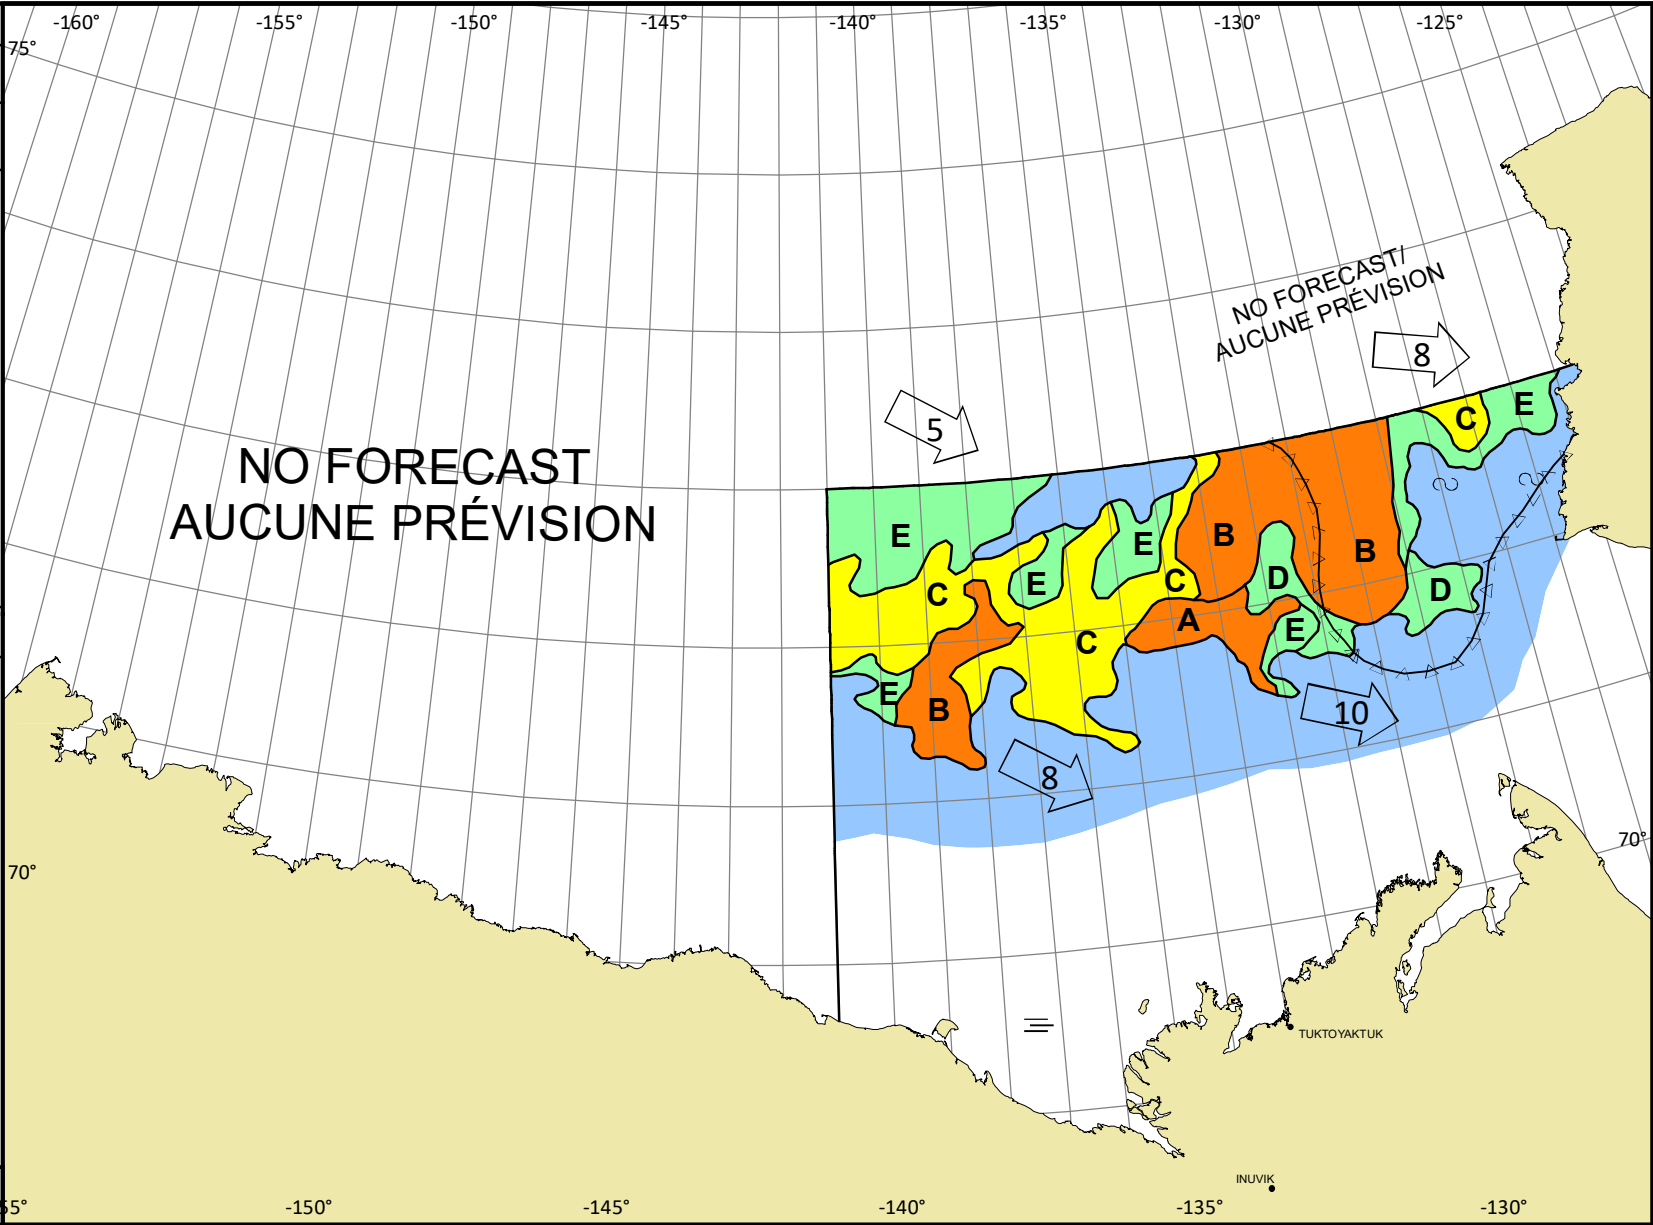

Alaskan Coast
Cote d'Alaska

V 1800 Z
24 AUG/AOÛ 2023

Based On/Basée sur:
RCM 24/12Z-14Z
24/00Z-12Z
GOES 24/14Z
M cloud/généralement nuageux

© 2023 CANADIAN ICE SERVICE
SERVICE CANADIEN DES GLACES
Environment and Climate Change Canada
Environnement et Changement climatique Canada

WMO Colour Code - Concentration
Code de couleurs de l'OMM - Concentration

- Ice free
  Libre de glace
- <1/10
- 1-3/10
- 4-6/10
- 7-8/10
- 9-10/10
- Fast ice
  Banquise côtière
- Undefined
  Indéterminée
- New
  Nouvelle
- Nilas/grey
  Nilas/grise

Local Drift Next 24h
MN/Jour Dérive Locale Prochain 24h

A	B	C	D	E
<table border="1" style="border-collapse: collapse; width: 40px; height: 40px; margin: auto;"> <tr><td style="text-align: center;">7</td></tr> <tr><td style="text-align: center;">6 1</td></tr> <tr><td style="text-align: center;">7 4</td></tr> <tr><td style="text-align: center;">5</td></tr> </table>	<table border="1" style="border-collapse: collapse; width: 40px; height: 40px; margin: auto;"> <tr><td style="text-align: center;">7</td></tr> <tr><td style="text-align: center;">6 1</td></tr> <tr><td style="text-align: center;">7 4</td></tr> <tr><td style="text-align: center;">6 5</td></tr> </table>	<table border="1" style="border-collapse: collapse; width: 40px; height: 40px; margin: auto;"> <tr><td style="text-align: center;">5</td></tr> <tr><td style="text-align: center;">7</td></tr> <tr><td style="text-align: center;">5</td></tr> </table>	<table border="1" style="border-collapse: collapse; width: 40px; height: 40px; margin: auto;"> <tr><td style="text-align: center;">2</td></tr> <tr><td style="text-align: center;">7 4</td></tr> <tr><td style="text-align: center;">3</td></tr> </table>	<table border="1" style="border-collapse: collapse; width: 40px; height: 40px; margin: auto;"> <tr><td style="text-align: center;">2</td></tr> <tr><td style="text-align: center;">7</td></tr> <tr><td style="text-align: center;">4</td></tr> </table>