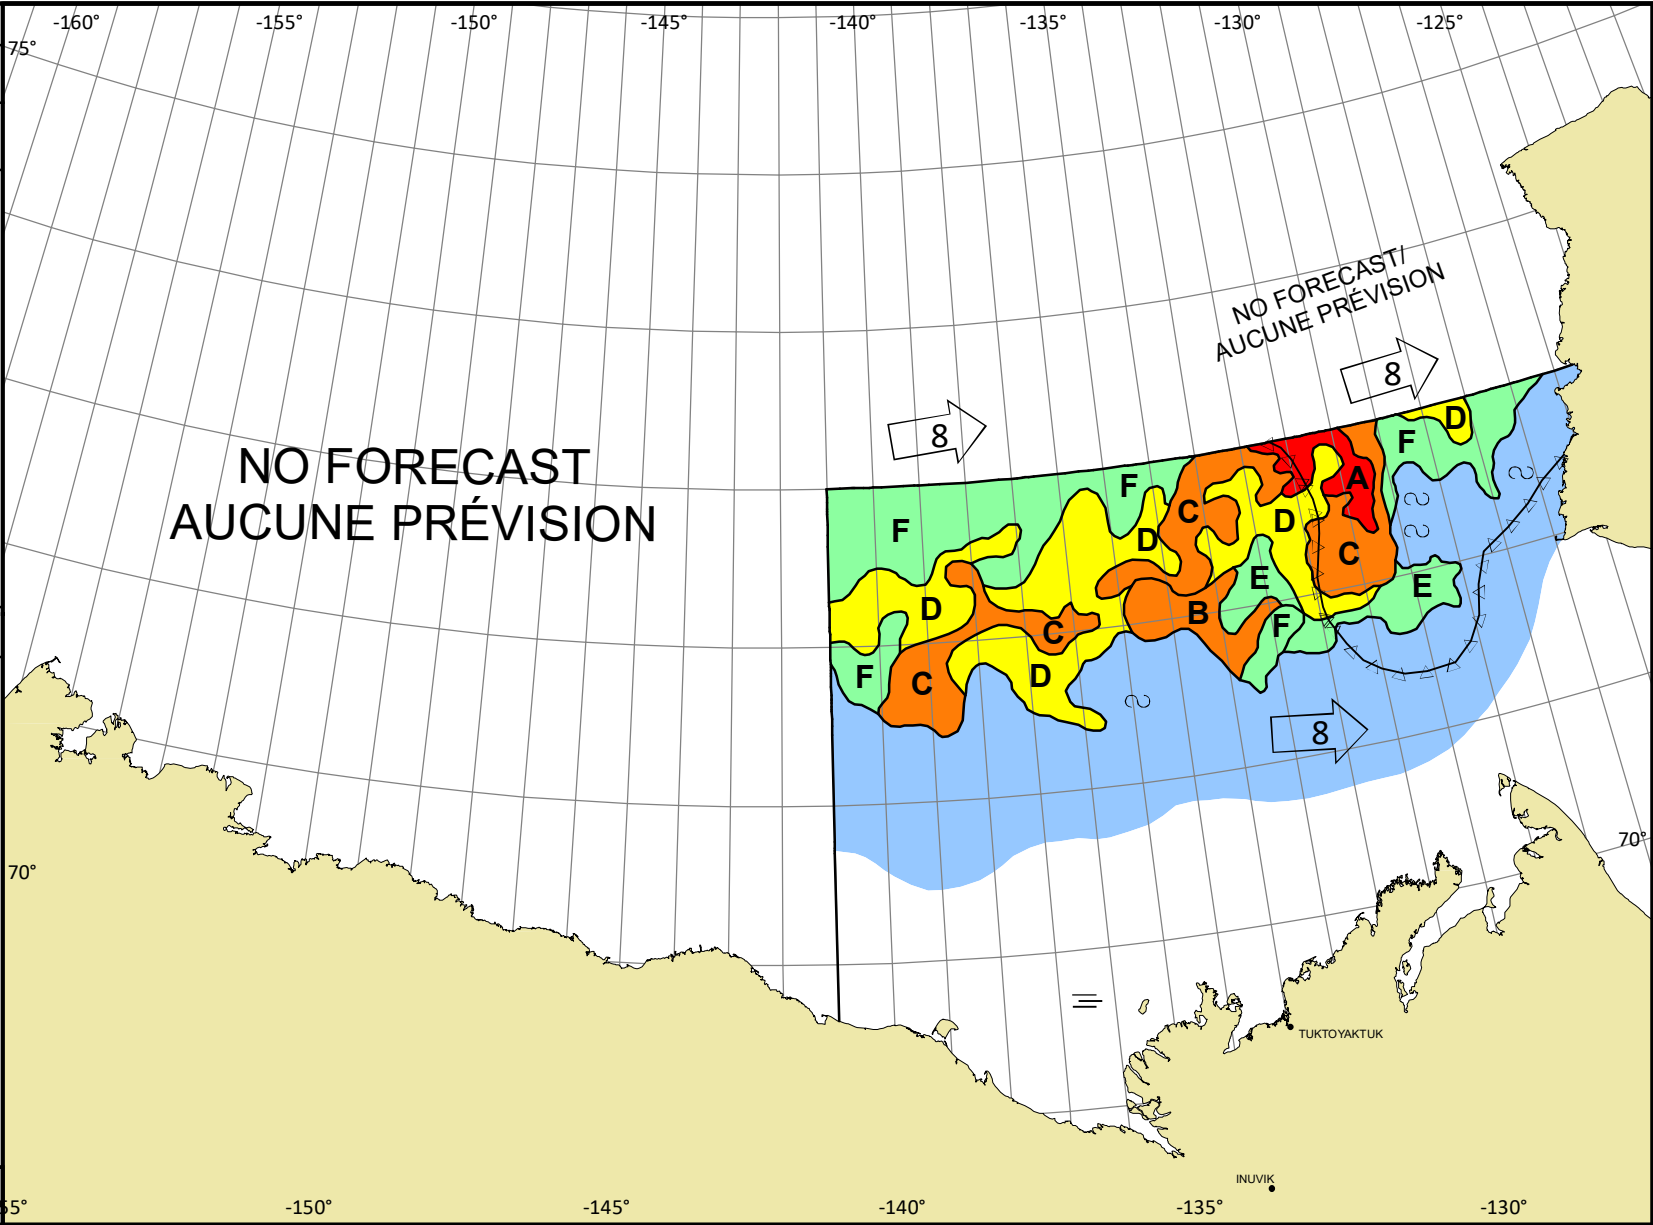

Alaskan Coast
Cote d'Alaska

V 1800 Z
23 AUG/AOÛ 2023

Based On/Basée sur:
RCM 23/13Z-16Z
23/01Z-05Z
GOES 23/15Z
M cloud/généralement nuageux

© 2023 CANADIAN ICE SERVICE
SERVICE CANADIEN DES GLACES
Environment and Climate Change Canada
Environnement et Changement climatique Canada

WMO Colour Code - Concentration
Code de couleurs de l'OMM - Concentration

- Ice free
  Libre de glace
- <1/10
- 1-3/10
- 4-6/10
- 7-8/10
- 9-10/10
- Fast ice
  Banquise côtière
- Undefined
  Indéterminée
- New
  Nouvelle
- Nilas/grey
  Nilas/grise

Local Drift Next 24h
Dérive Locale Prochain 24h

A	B	C	D	E	F
<table border="1" style="border-collapse: collapse; width: 40px; height: 40px;"> <tr><td style="text-align: center;">9</td></tr> <tr><td style="text-align: center;">8 1</td></tr> <tr><td style="text-align: center;">7 4</td></tr> <tr><td style="text-align: center;">6 5</td></tr> </table>	<table border="1" style="border-collapse: collapse; width: 40px; height: 40px;"> <tr><td style="text-align: center;">7</td></tr> <tr><td style="text-align: center;">7 4</td></tr> <tr><td style="text-align: center;">5</td></tr> </table>	<table border="1" style="border-collapse: collapse; width: 40px; height: 40px;"> <tr><td style="text-align: center;">7</td></tr> <tr><td style="text-align: center;">6 1</td></tr> <tr><td style="text-align: center;">7 4</td></tr> <tr><td style="text-align: center;">6 5</td></tr> </table>	<table border="1" style="border-collapse: collapse; width: 40px; height: 40px;"> <tr><td style="text-align: center;">5</td></tr> <tr><td style="text-align: center;">7</td></tr> <tr><td style="text-align: center;">5</td></tr> </table>	<table border="1" style="border-collapse: collapse; width: 40px; height: 40px;"> <tr><td style="text-align: center;">2</td></tr> <tr><td style="text-align: center;">7 4</td></tr> <tr><td style="text-align: center;">5</td></tr> </table>	<table border="1" style="border-collapse: collapse; width: 40px; height: 40px;"> <tr><td style="text-align: center;">2</td></tr> <tr><td style="text-align: center;">7</td></tr> <tr><td style="text-align: center;">4</td></tr> </table>