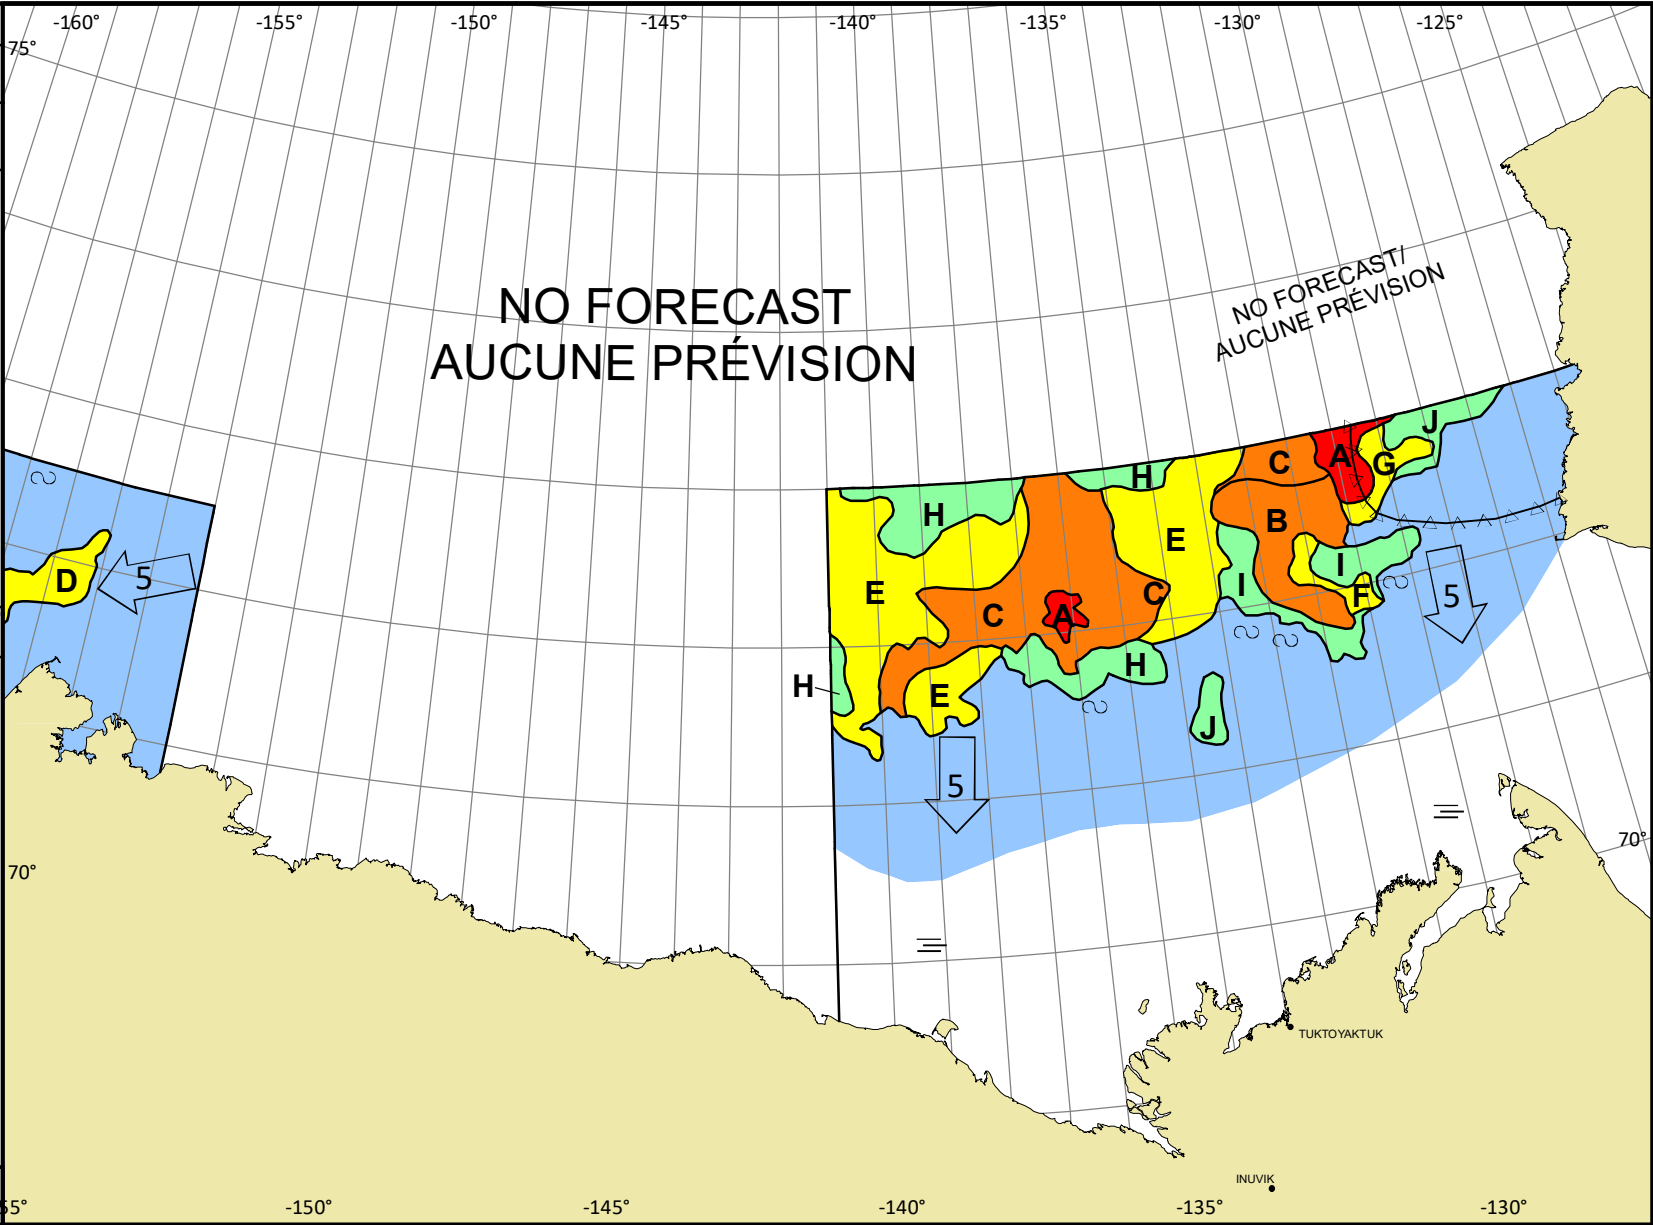

Alaskan Coast  
Cote d'Alaska

V 1800 Z  
11 AUG/AOÛ 2023

Based On/Basée sur:  
RCM      11/16Z Mackenzie  
          11/15Z Banks  
RCM      11/16Z Point Barrow  
          11/04Z Point Barrow  
Ship/Navire    11/15Z CGJK #022

- Ice free / Libre de glace
- <1/10
- 1-3/10
- 4-6/10
- 7-8/10
- 9-10/10
- Fast ice / Banquise côtière
- Undefined / Indéterminée
- New / Nouvelle
- Nilas/grey / Nilas/grise

NM/Day      Local Drift Next 24h  
MN/Jour      Dérive Locale Prochain 24h