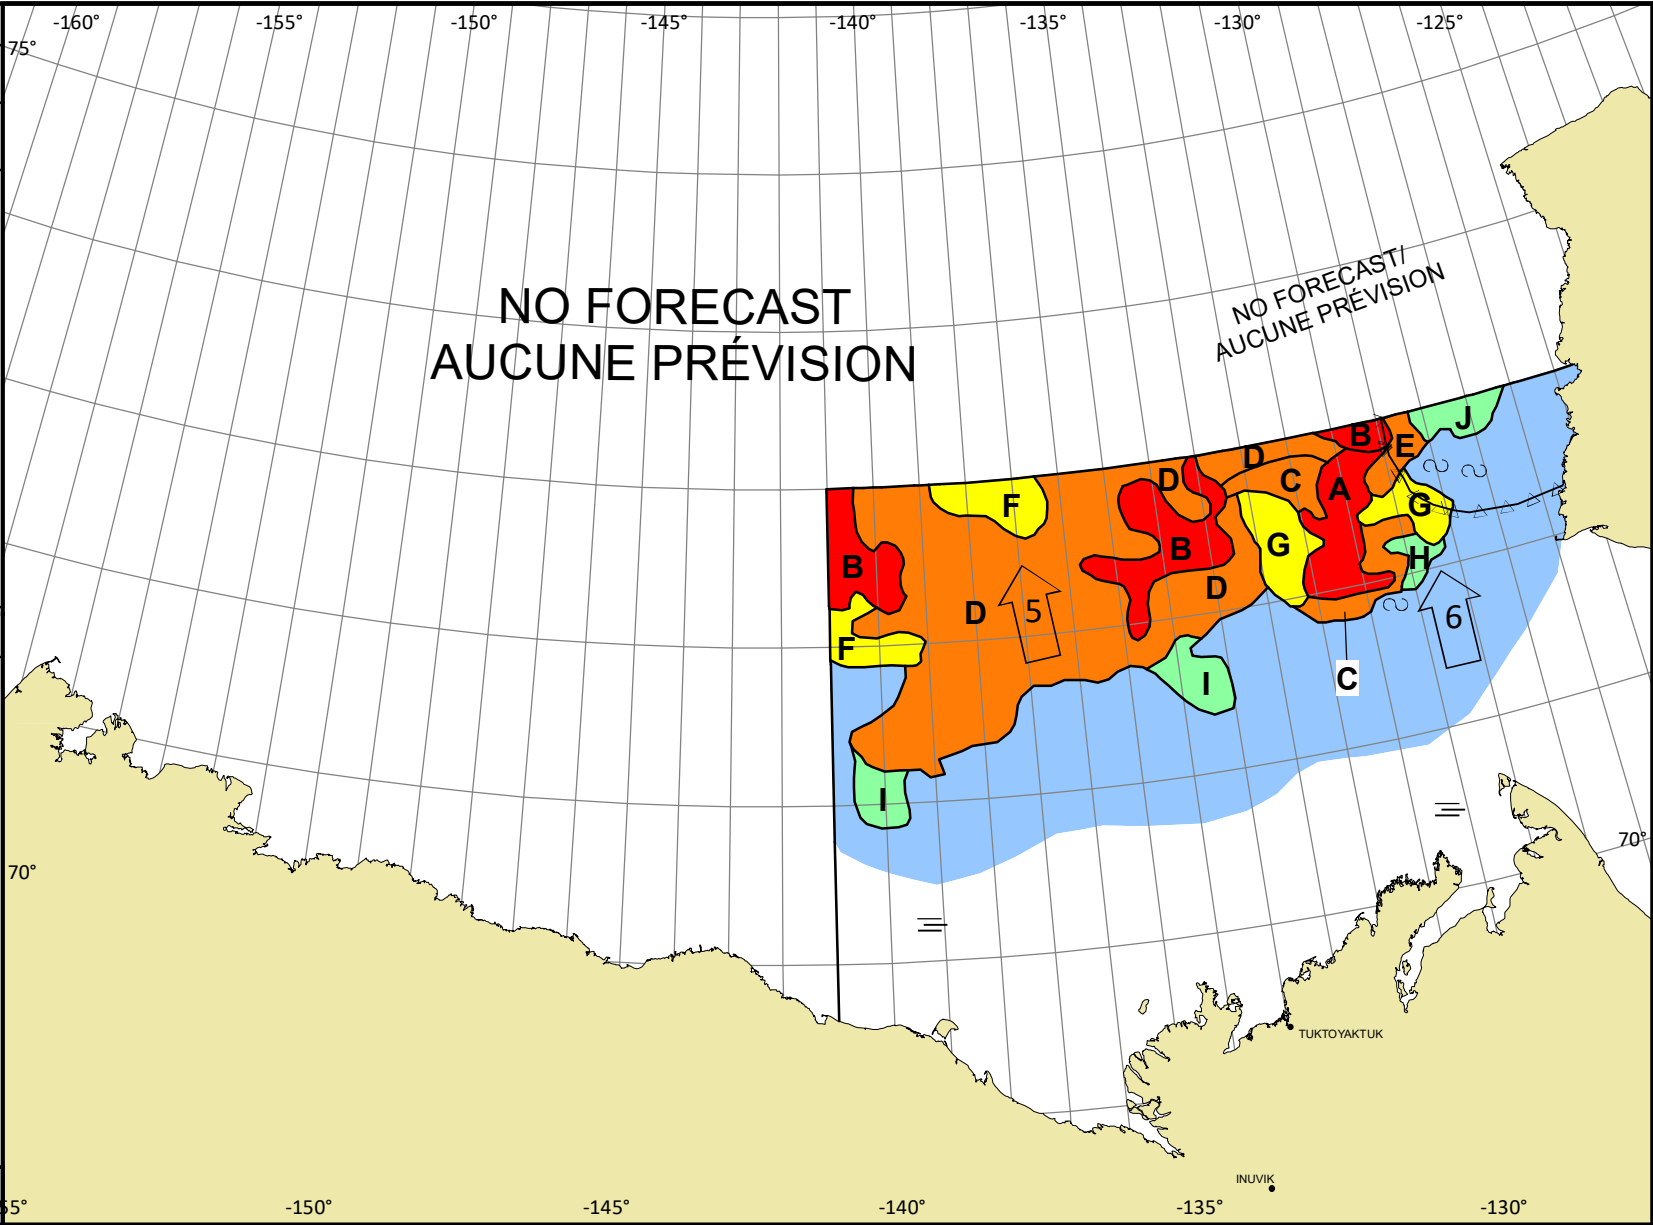

Alaskan Coast
Cote d'Alaska

V 1800 Z
07 AUG/AOÛ 2023

Based On/Basée sur:
RCM   7/15Z
RCM   7/01Z
Ship/Navire   7/14-17Z #00018

© 2023 CANADIAN ICE SERVICE
SERVICE CANADIEN DES GLACES
Environment and Climate Change Canada   Environnement et Changement climatique Canada

WMO Colour Code - Concentration
Code de couleurs de l'OMM - Concentration

- Ice free
  Libre de glace
- <1/10
- 1-3/10
- 4-6/10
- 7-8/10
- 9-10/10
- Fast ice
  Banquise côtière
- Undefined
  Indéterminée
- New
  Nouvelle
- Nilas/grey
  Nilas/grise

NM/Day   Local Drift Next 24h
MN/Jour   Dérive Locale Prochain 24h

A	<table border="1" style="border-collapse: collapse; text-align: center; width: 30px; height: 30px;"><tr><td>9</td></tr><tr><td>8 1</td></tr><tr><td>4 1.</td></tr><tr><td>6 5</td></tr></table>	B	<table border="1" style="border-collapse: collapse; text-align: center; width: 30px; height: 30px;"><tr><td>9</td></tr><tr><td>8 1</td></tr><tr><td>7 4.</td></tr><tr><td>7 5</td></tr></table>	C	<table border="1" style="border-collapse: collapse; text-align: center; width: 30px; height: 30px;"><tr><td>7</td></tr><tr><td>6 1</td></tr><tr><td>4 1.</td></tr><tr><td>6 5</td></tr></table>	D	<table border="1" style="border-collapse: collapse; text-align: center; width: 30px; height: 30px;"><tr><td>7</td></tr><tr><td>6 1</td></tr><tr><td>7 4.</td></tr><tr><td>7 5</td></tr></table>	E	<table border="1" style="border-collapse: collapse; text-align: center; width: 30px; height: 30px;"><tr><td>7</td></tr><tr><td>3 4</td></tr><tr><td>7 4.</td></tr><tr><td>7 5</td></tr></table>	F	<table border="1" style="border-collapse: collapse; text-align: center; width: 30px; height: 30px;"><tr><td>5</td></tr><tr><td>7.</td></tr><tr><td>6</td></tr></table>	G	<table border="1" style="border-collapse: collapse; text-align: center; width: 30px; height: 30px;"><tr><td>5</td></tr><tr><td>4 1</td></tr><tr><td>4 1.</td></tr><tr><td>6 5</td></tr></table>	H	<table border="1" style="border-collapse: collapse; text-align: center; width: 30px; height: 30px;"><tr><td>3</td></tr><tr><td>4.</td></tr><tr><td>5</td></tr></table>	I	<table border="1" style="border-collapse: collapse; text-align: center; width: 30px; height: 30px;"><tr><td>3</td></tr><tr><td>7.</td></tr><tr><td>4</td></tr></table>	J	<table border="1" style="border-collapse: collapse; text-align: center; width: 30px; height: 30px;"><tr><td>3</td></tr><tr><td>2 1</td></tr><tr><td>7 4.</td></tr><tr><td>5 5</td></tr></table>