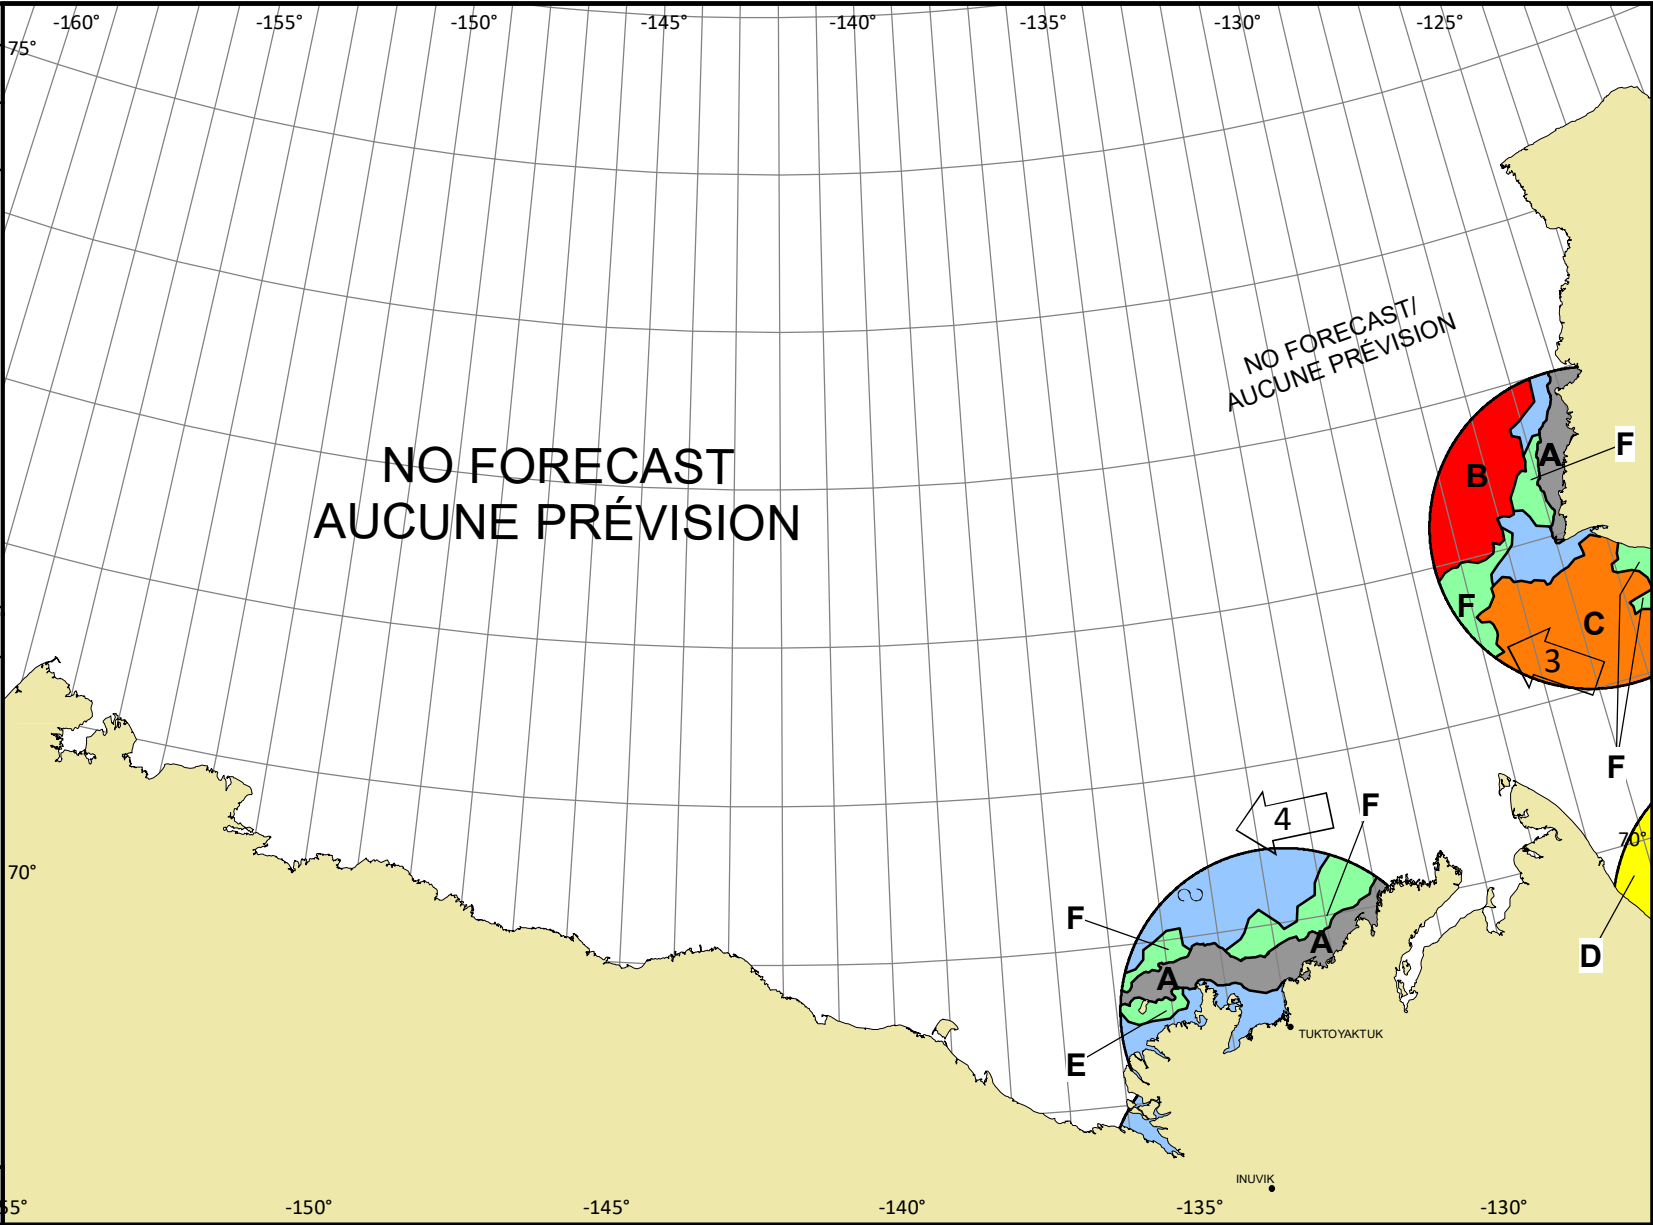

Alaskan Coast
Cote d'Alaska

V 1800 Z
21 JUN/JUIN 2023

Based On/Basée sur:
RCM 21/15Z
GOES 21/17Z M cloud/généralement nuageux
RCM 21/02Z

© 2023 CANADIAN ICE SERVICE
SERVICE CANADIEN DES GLACES
Environment and Climate Change Canada Environnement et Changement climatique Canada

WMO Colour Code - Concentration
Code de couleurs de l'OMM - Concentration

- Ice free
  Libre de glace
- <1/10
- 1-3/10
- 4-6/10
- 7-8/10
- 9-10/10
- Fast ice
  Banquise côtière
- Undefined
  Indéterminée
- New
  Nouvelle
- Nilas/grey
  Nilas/grise

NM/Day MN/Jour Local Drift Next 24h
Dérive Locale Prochain 24h

NO FORECAST
AUCUNE PRÉVISION

NO FORECAST/
AUCUNE PRÉVISION

A	B	C	D	E	F
<table border="1" style="border-collapse: collapse; width: 40px; height: 60px;"> <tr><td style="text-align: center;">9+</td></tr> <tr><td style="text-align: center;">7 2</td></tr> <tr><td style="text-align: center;">4.</td></tr> <tr><td style="text-align: center;">8</td></tr> </table>	<table border="1" style="border-collapse: collapse; width: 40px; height: 60px;"> <tr><td style="text-align: center;">9</td></tr> <tr><td style="text-align: center;">7 2</td></tr> <tr><td style="text-align: center;">4 1.</td></tr> <tr><td style="text-align: center;">6 5</td></tr> </table>	<table border="1" style="border-collapse: collapse; width: 40px; height: 60px;"> <tr><td style="text-align: center;">8</td></tr> <tr><td style="text-align: center;">6 2</td></tr> <tr><td style="text-align: center;">4 1.</td></tr> <tr><td style="text-align: center;">6 5</td></tr> </table>	<table border="1" style="border-collapse: collapse; width: 40px; height: 60px;"> <tr><td style="text-align: center;">4</td></tr> <tr><td style="text-align: center;">4.</td></tr> <tr><td style="text-align: center;">6</td></tr> </table>	<table border="1" style="border-collapse: collapse; width: 40px; height: 60px;"> <tr><td style="text-align: center;">3</td></tr> <tr><td style="text-align: center;">4.</td></tr> <tr><td style="text-align: center;">6</td></tr> </table>	<table border="1" style="border-collapse: collapse; width: 40px; height: 60px;"> <tr><td style="text-align: center;">1</td></tr> <tr><td style="text-align: center;">4.</td></tr> <tr><td style="text-align: center;">5</td></tr> </table>