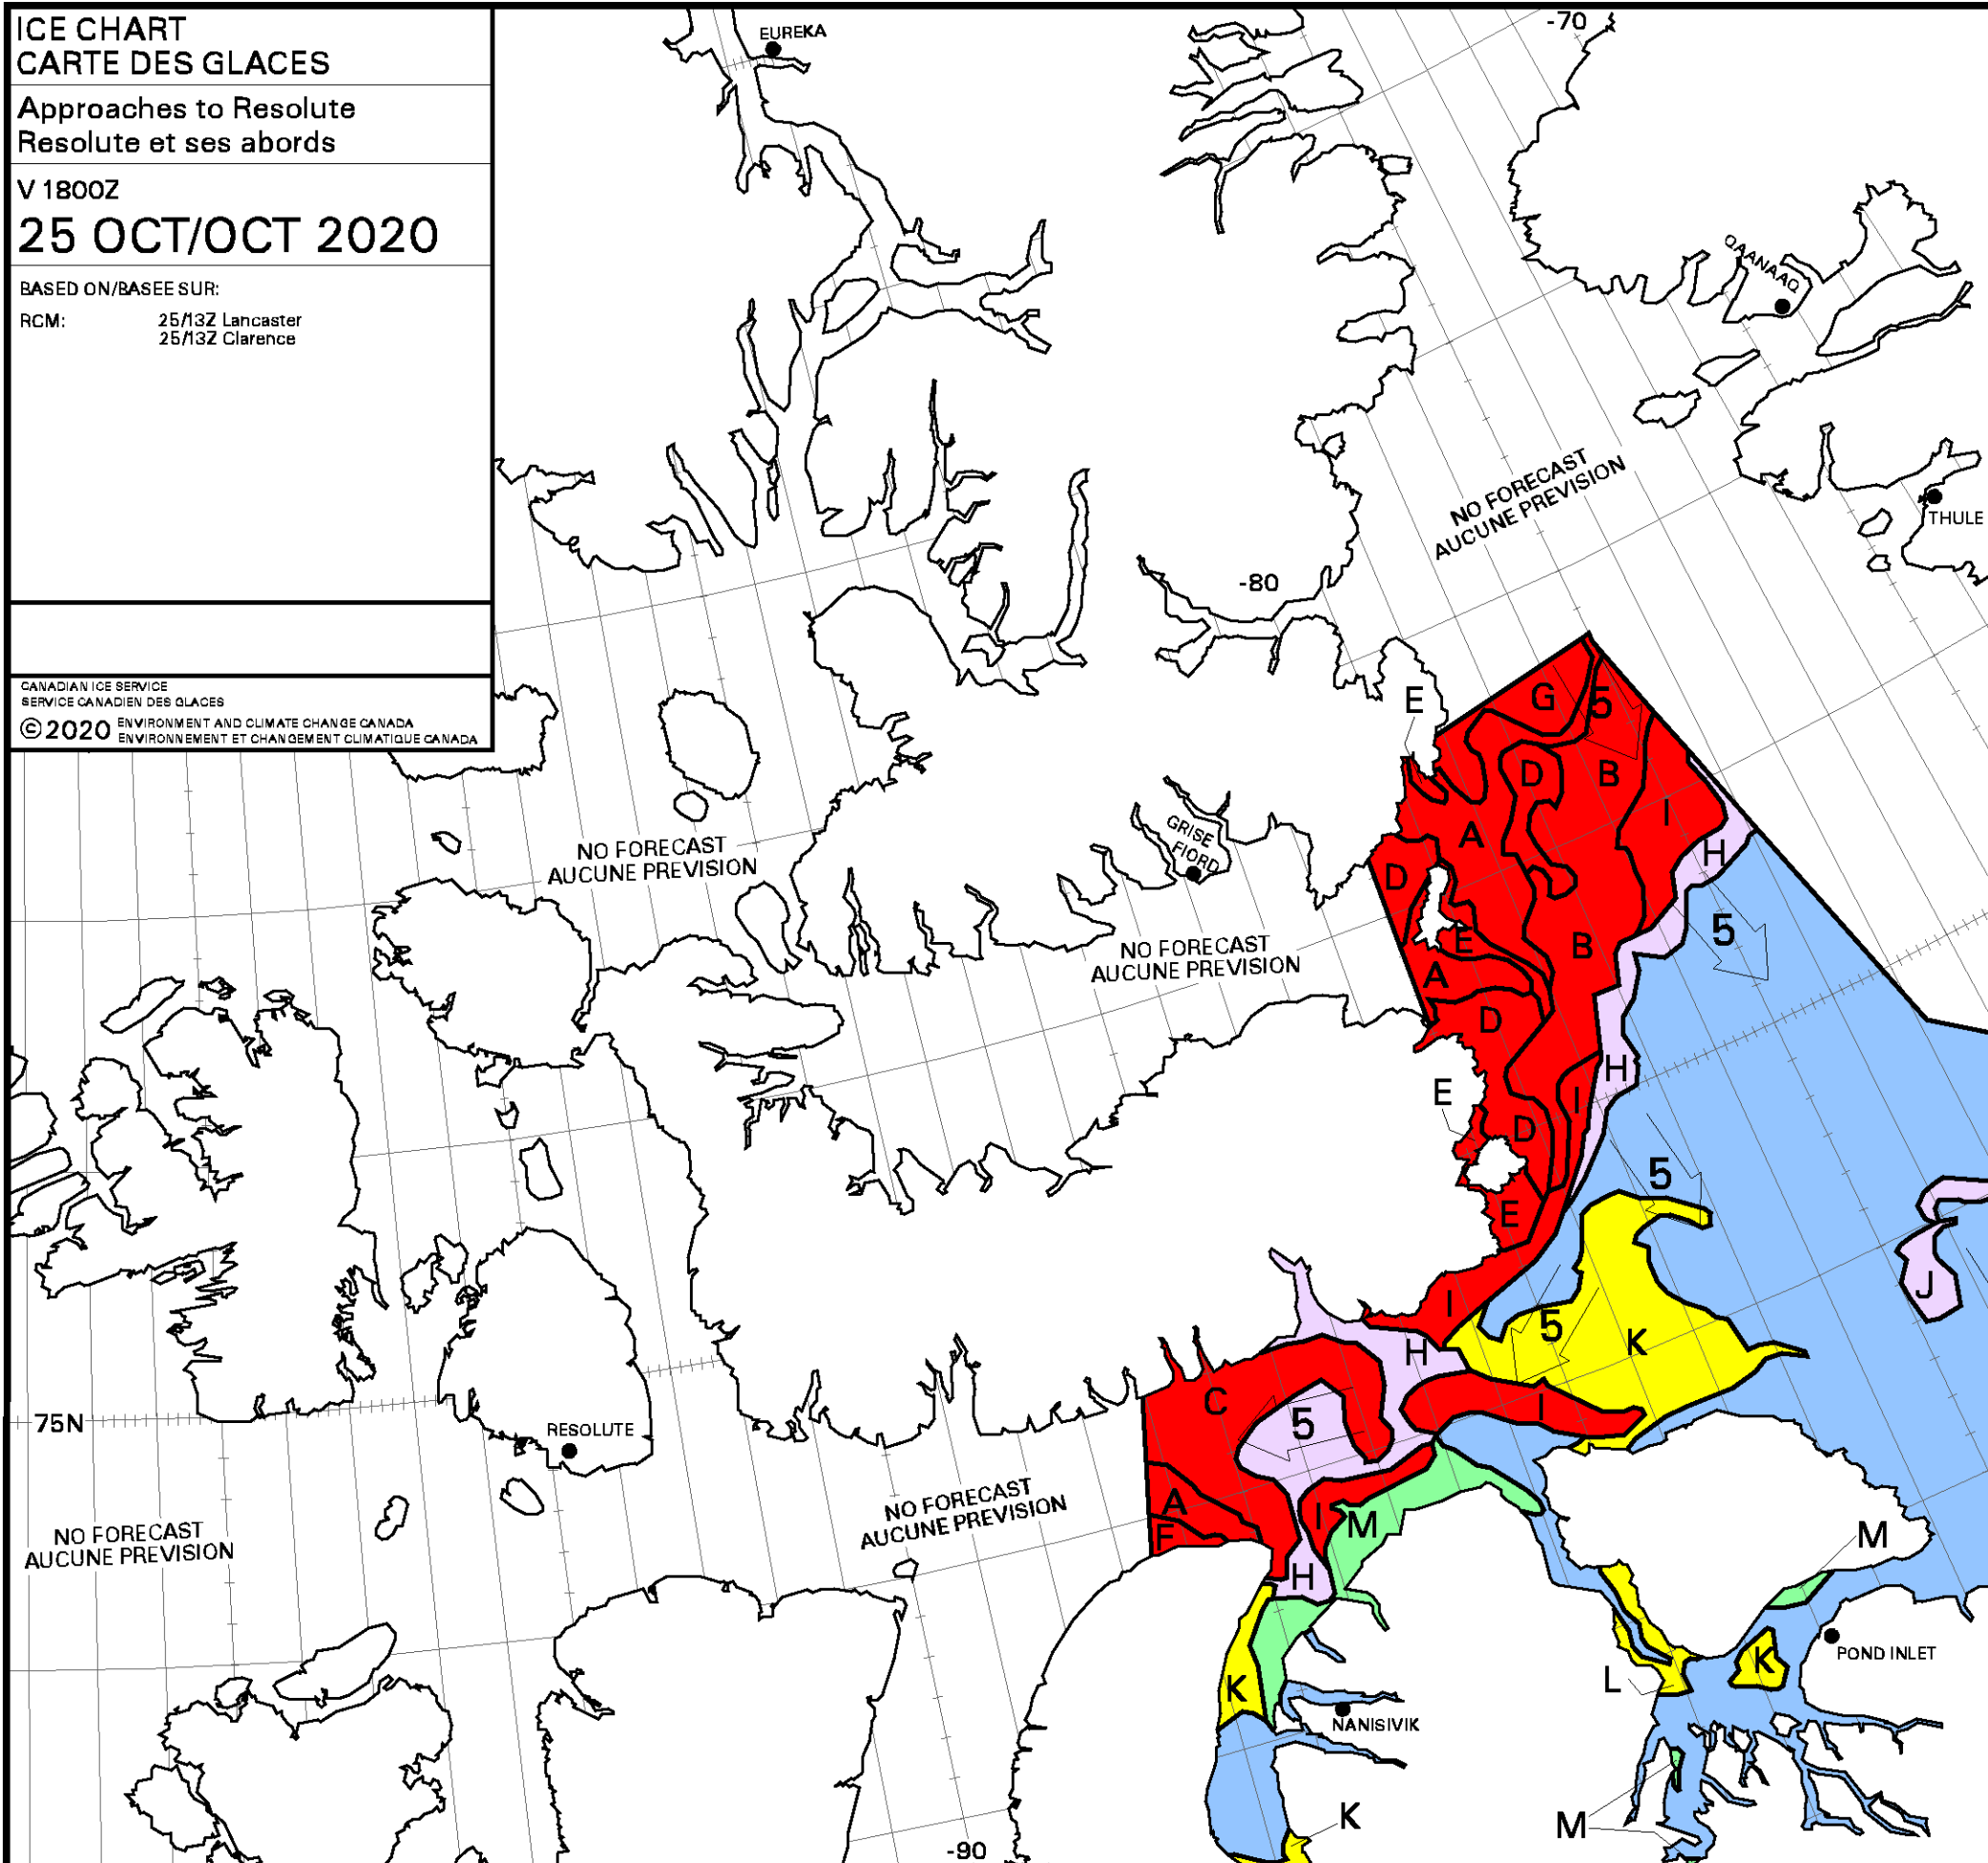

ICE CHART
CARTE DES GLACES
 Approaches to Resolute
 Resolute et ses abords
 V 1800Z
25 OCT/OCT 2020
 BASED ON/BASÉ SUR:
 RCM: 25/13Z Lancaster
 25/13Z Clarence

CANADIAN ICE SERVICE
 SERVICE CANADIEN DES GLACES
 ENVIRONMENT AND CLIMATE CHANGE CANADA
 ENVIRONNEMENT ET CHANGEMENT CLIMATIQUE CANADA
 © 2020

A	9+ 9 1 9. 4 1 4 X	B	9+ 7 3 9. 4 1 4 X
C	9+ 7 3 4 1 4 X	D	9+ 5 5 9. 4 1 4 X
E	9+ 3 7 9. 4 1 4 X	F	9+ 2 8 9. 5 4 4 4
G	9+ 2 6 2 9. 5 4 5 5 4	H	9 1 X
I	9 2 7 4 1 4 X	J	7 1 X
K	5 1 X	L	5 2 3 9. 4 1 4 X
M	3 1 X		

Local Drift Next 24h
 Derive Locale Prochain 24h

WMO Colour Code - Concentration

	Ice Free Libre de glace		1-3/10		7-8/10
	< 1/10		4-6/10		9-10/10

Code de couleurs de l'OMM - Concentration

	Fast Ice Banquise côtière		New Ice Nouvelle glace
	Undefined Indéterminée		Nilas/Grey Ice Nilas/glace grise