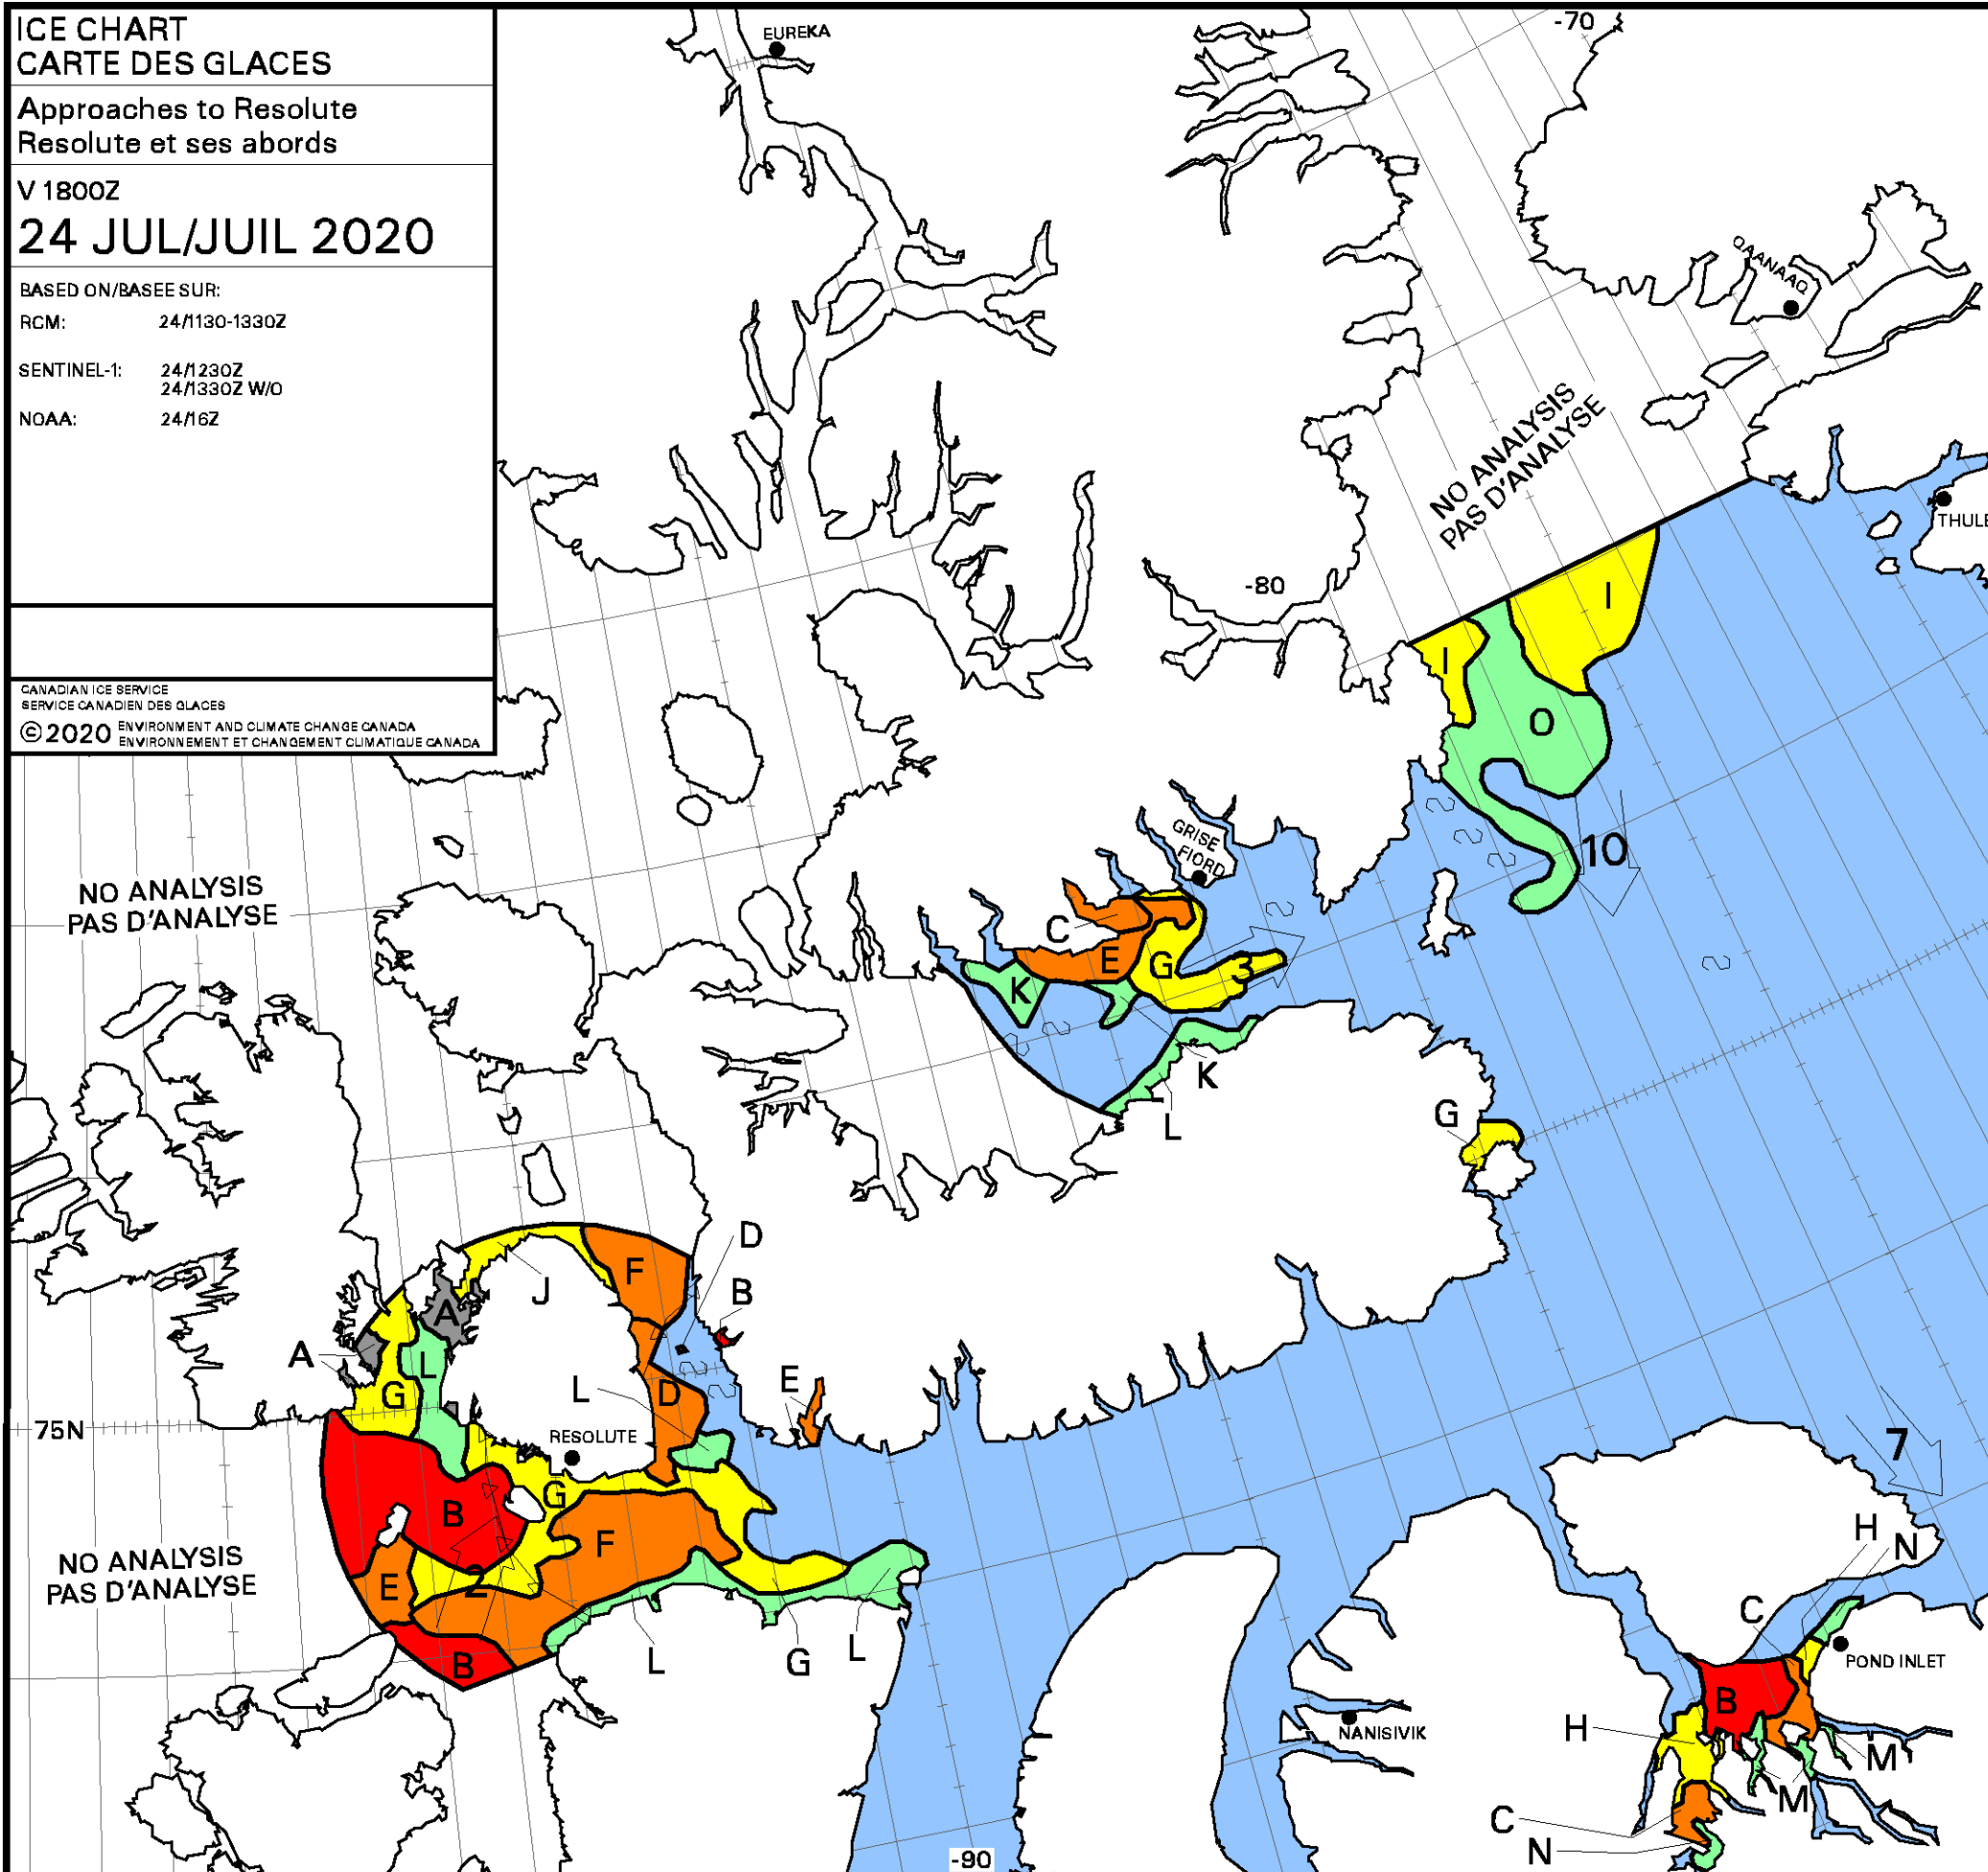

ICE CHART
CARTE DES GLACES
 Approaches to Resolute
 Resolute et ses abords
 V 1800Z
24 JUL/JUIL 2020
 BASED ON/BASEE SUR:
 RCM: 24/1130-1330Z
 SENTINEL-1: 24/1230Z
 24/1330Z W/O
 NOAA: 24/16Z

CANADIAN ICE SERVICE
 SERVICE CANADIEN DES GLACES
 © 2020 ENVIRONMENT AND CLIMATE CHANGE CANADA
 ENVIRONNEMENT ET CHANGEMENT CLIMATIQUE CANADA

A 9+ 7 4. 8	B 9 7 4. 6
C 8 7 4. 6	D 8 6 2 7 4. 6 6
E 7 7 4. 6	F 7 1 6 7 4. 6 6
G 5 7 4. 6	H 5 4. 6
I 5 1 4 7 4. 6 5	J 4 2 2 7 4. 4 3
K 2 7 4. 6	L 2 7 4. 3
M 2 4. 5	N 2 4. ~9+
O 2 1 1 7 4. 3 3	

WMO Colour Code - Concentration

Ice Free Libre de glace	1-3/10	7-8/10
< 1/10	4-6/10	9-10/10

Code de couleurs de l'OMM - Concentration

Fast Ice Banquise côtière	New Ice Nouvelle glace
Undefined Indéterminée	Nilas/Grey Ice Nilas/glace grise