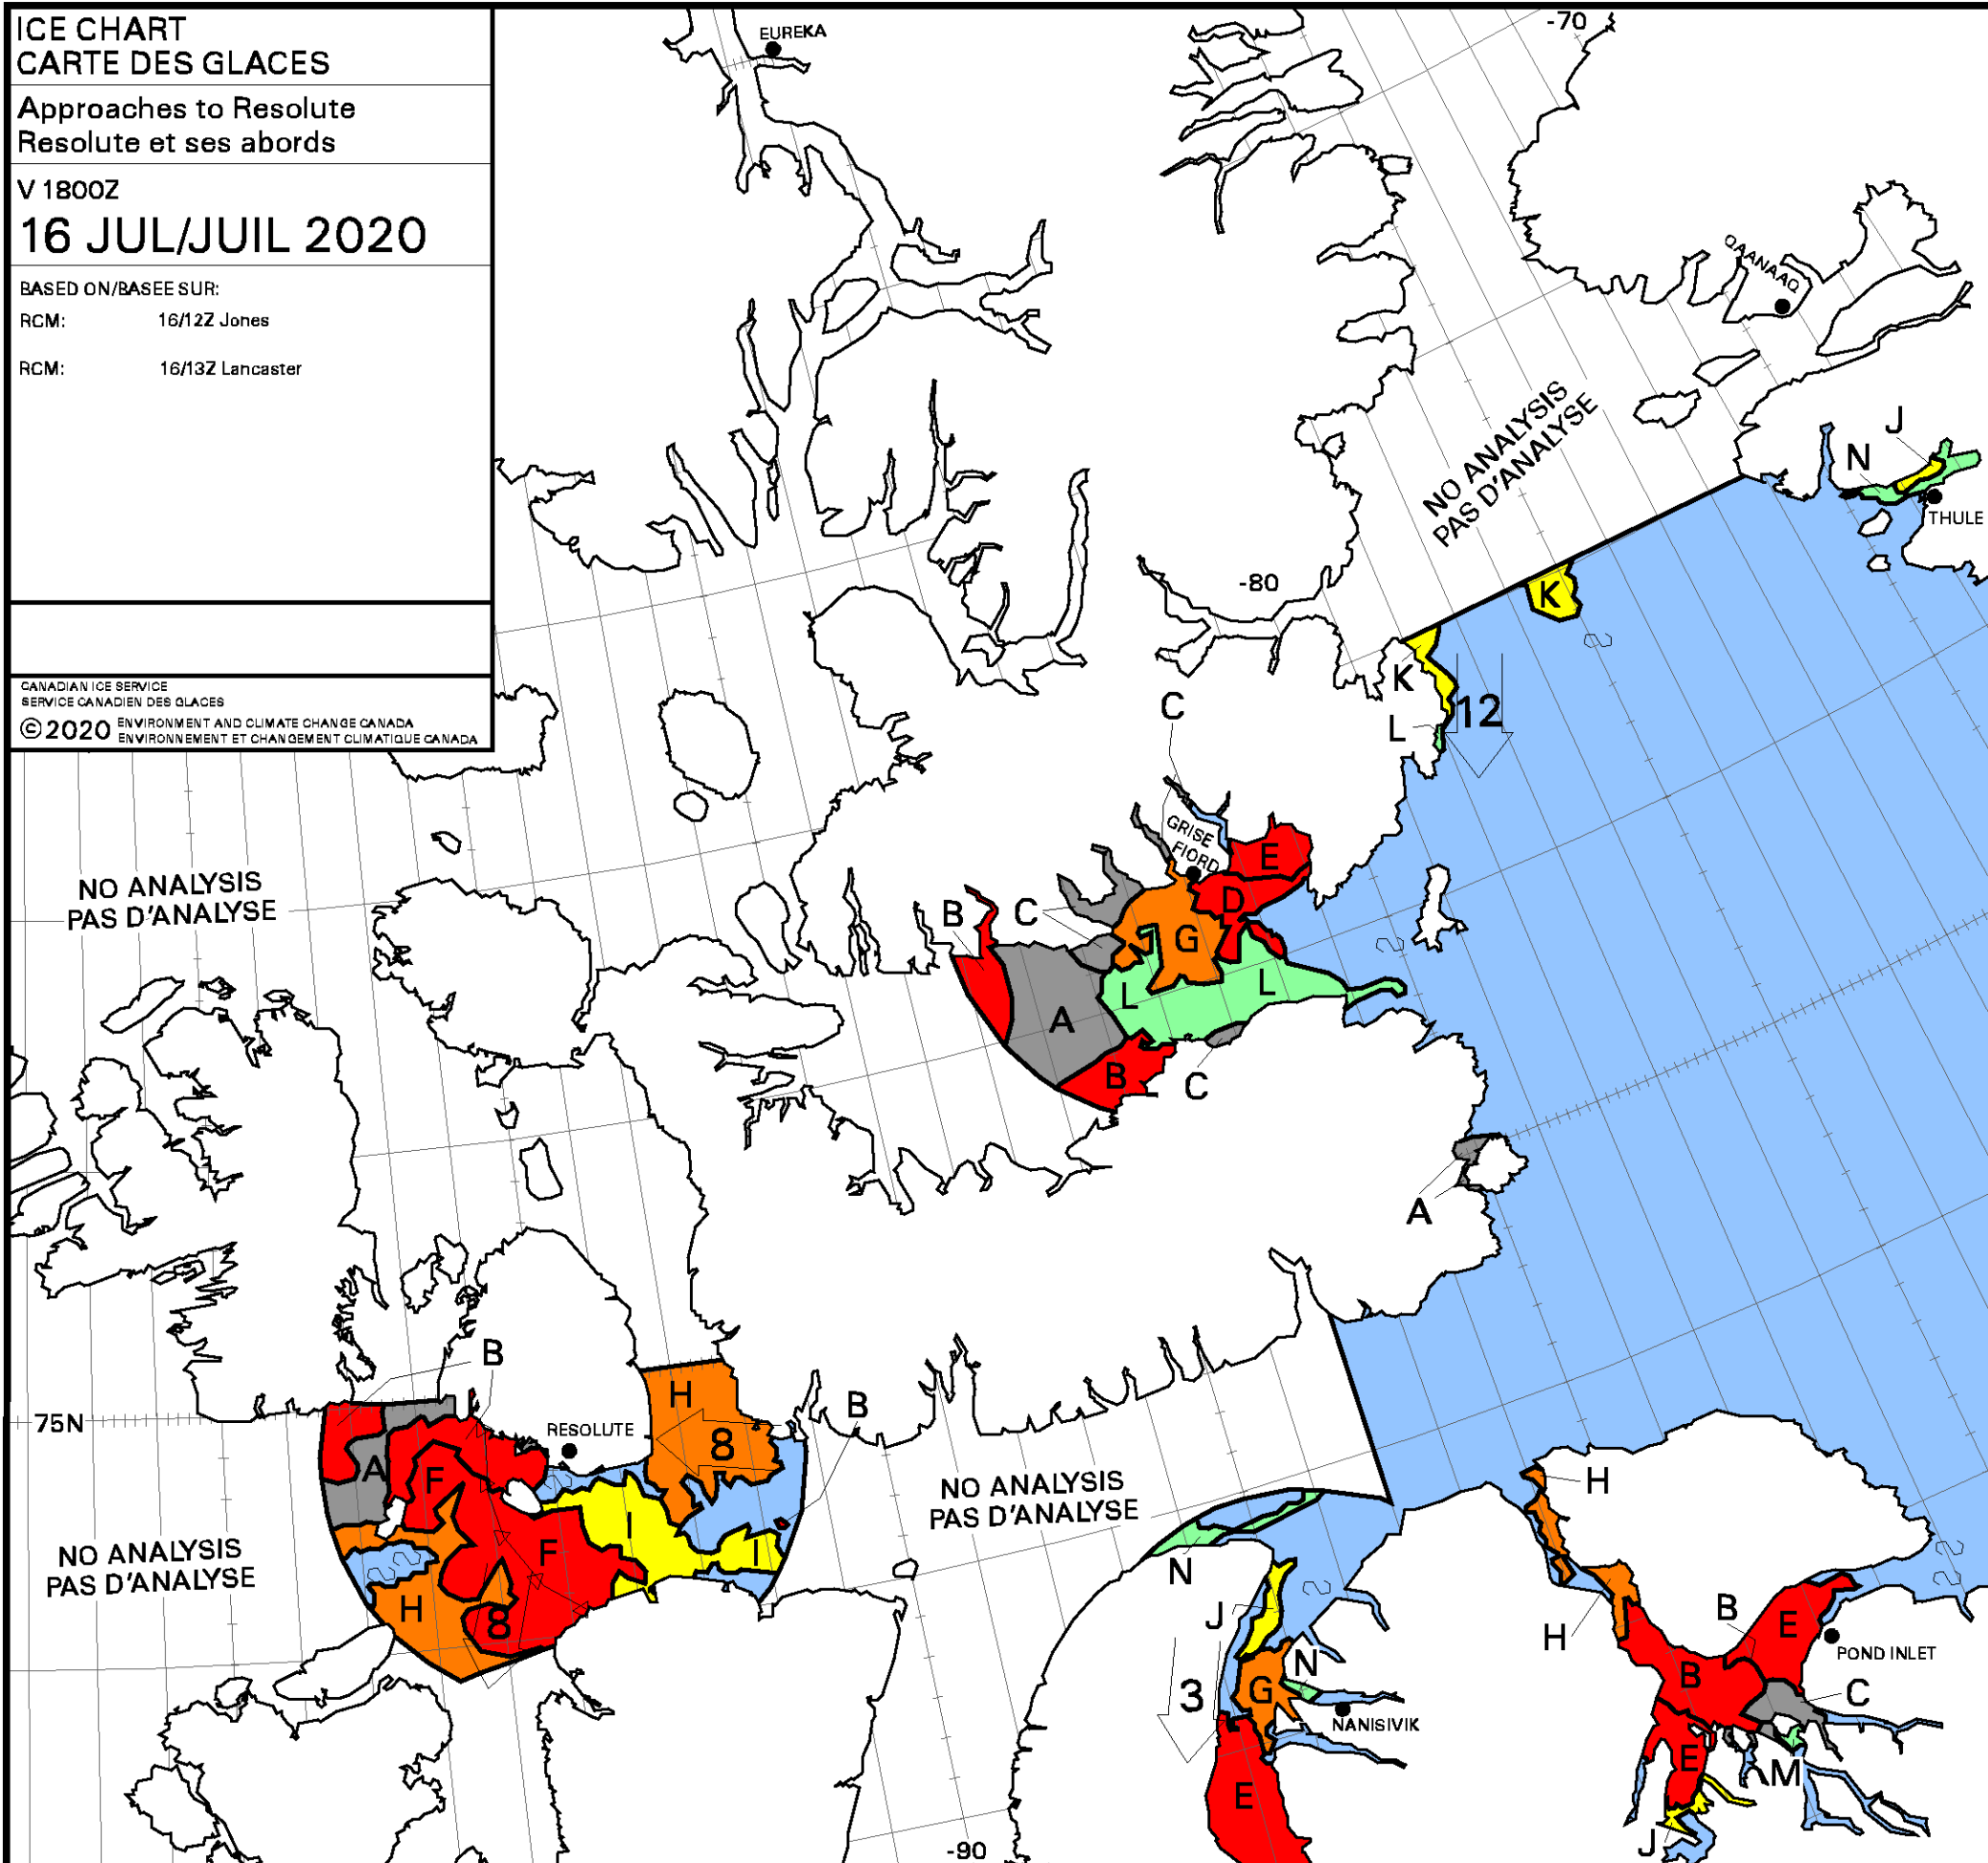

**ICE CHART**  
**CARTE DES GLACES**  
 Approaches to Resolute  
 Resolute et ses abords  
 V 1800Z  
**16 JUL/JUIL 2020**  
 BASED ON/BASÉ SUR:  
 RCM: 16/12Z Jones  
 RCM: 16/13Z Lancaster

CANADIAN ICE SERVICE  
 SERVICE CANADIEN DES GLACES  
 © 2020 ENVIRONMENT AND CLIMATE CHANGE CANADA  
 ENVIRONNEMENT ET CHANGEMENT CLIMATIQUE CANADA

A	9+	B	9+
7	4. 8	7	4. 6
C	9+	D	9
	4. 8	7	4. 6
E	9	F	9
	4. 6		1 8 7 4. 6 6
G	8	H	7
	4. 6	7	4. 6
I	5	J	5
7	4. 6		4. 5
K	5	L	3
	1 4 7 4. 6 5	7	4. 6
M	3	N	2
	4. 6		4. 5

WMO Colour Code - Concentration

	Ice Free Libre de glace		1-3/10		7-8/10
	< 1/10		4-6/10		9-10/10

Code de couleurs de l'OMM - Concentration

	Fast Ice Banquise côtière		New Ice Nouvelle glace
	Undefined Indéterminée		Nilas/Grey Ice Nilas/glace grise

Local Drift Next 24h  
 Derive Locale Prochain 24h