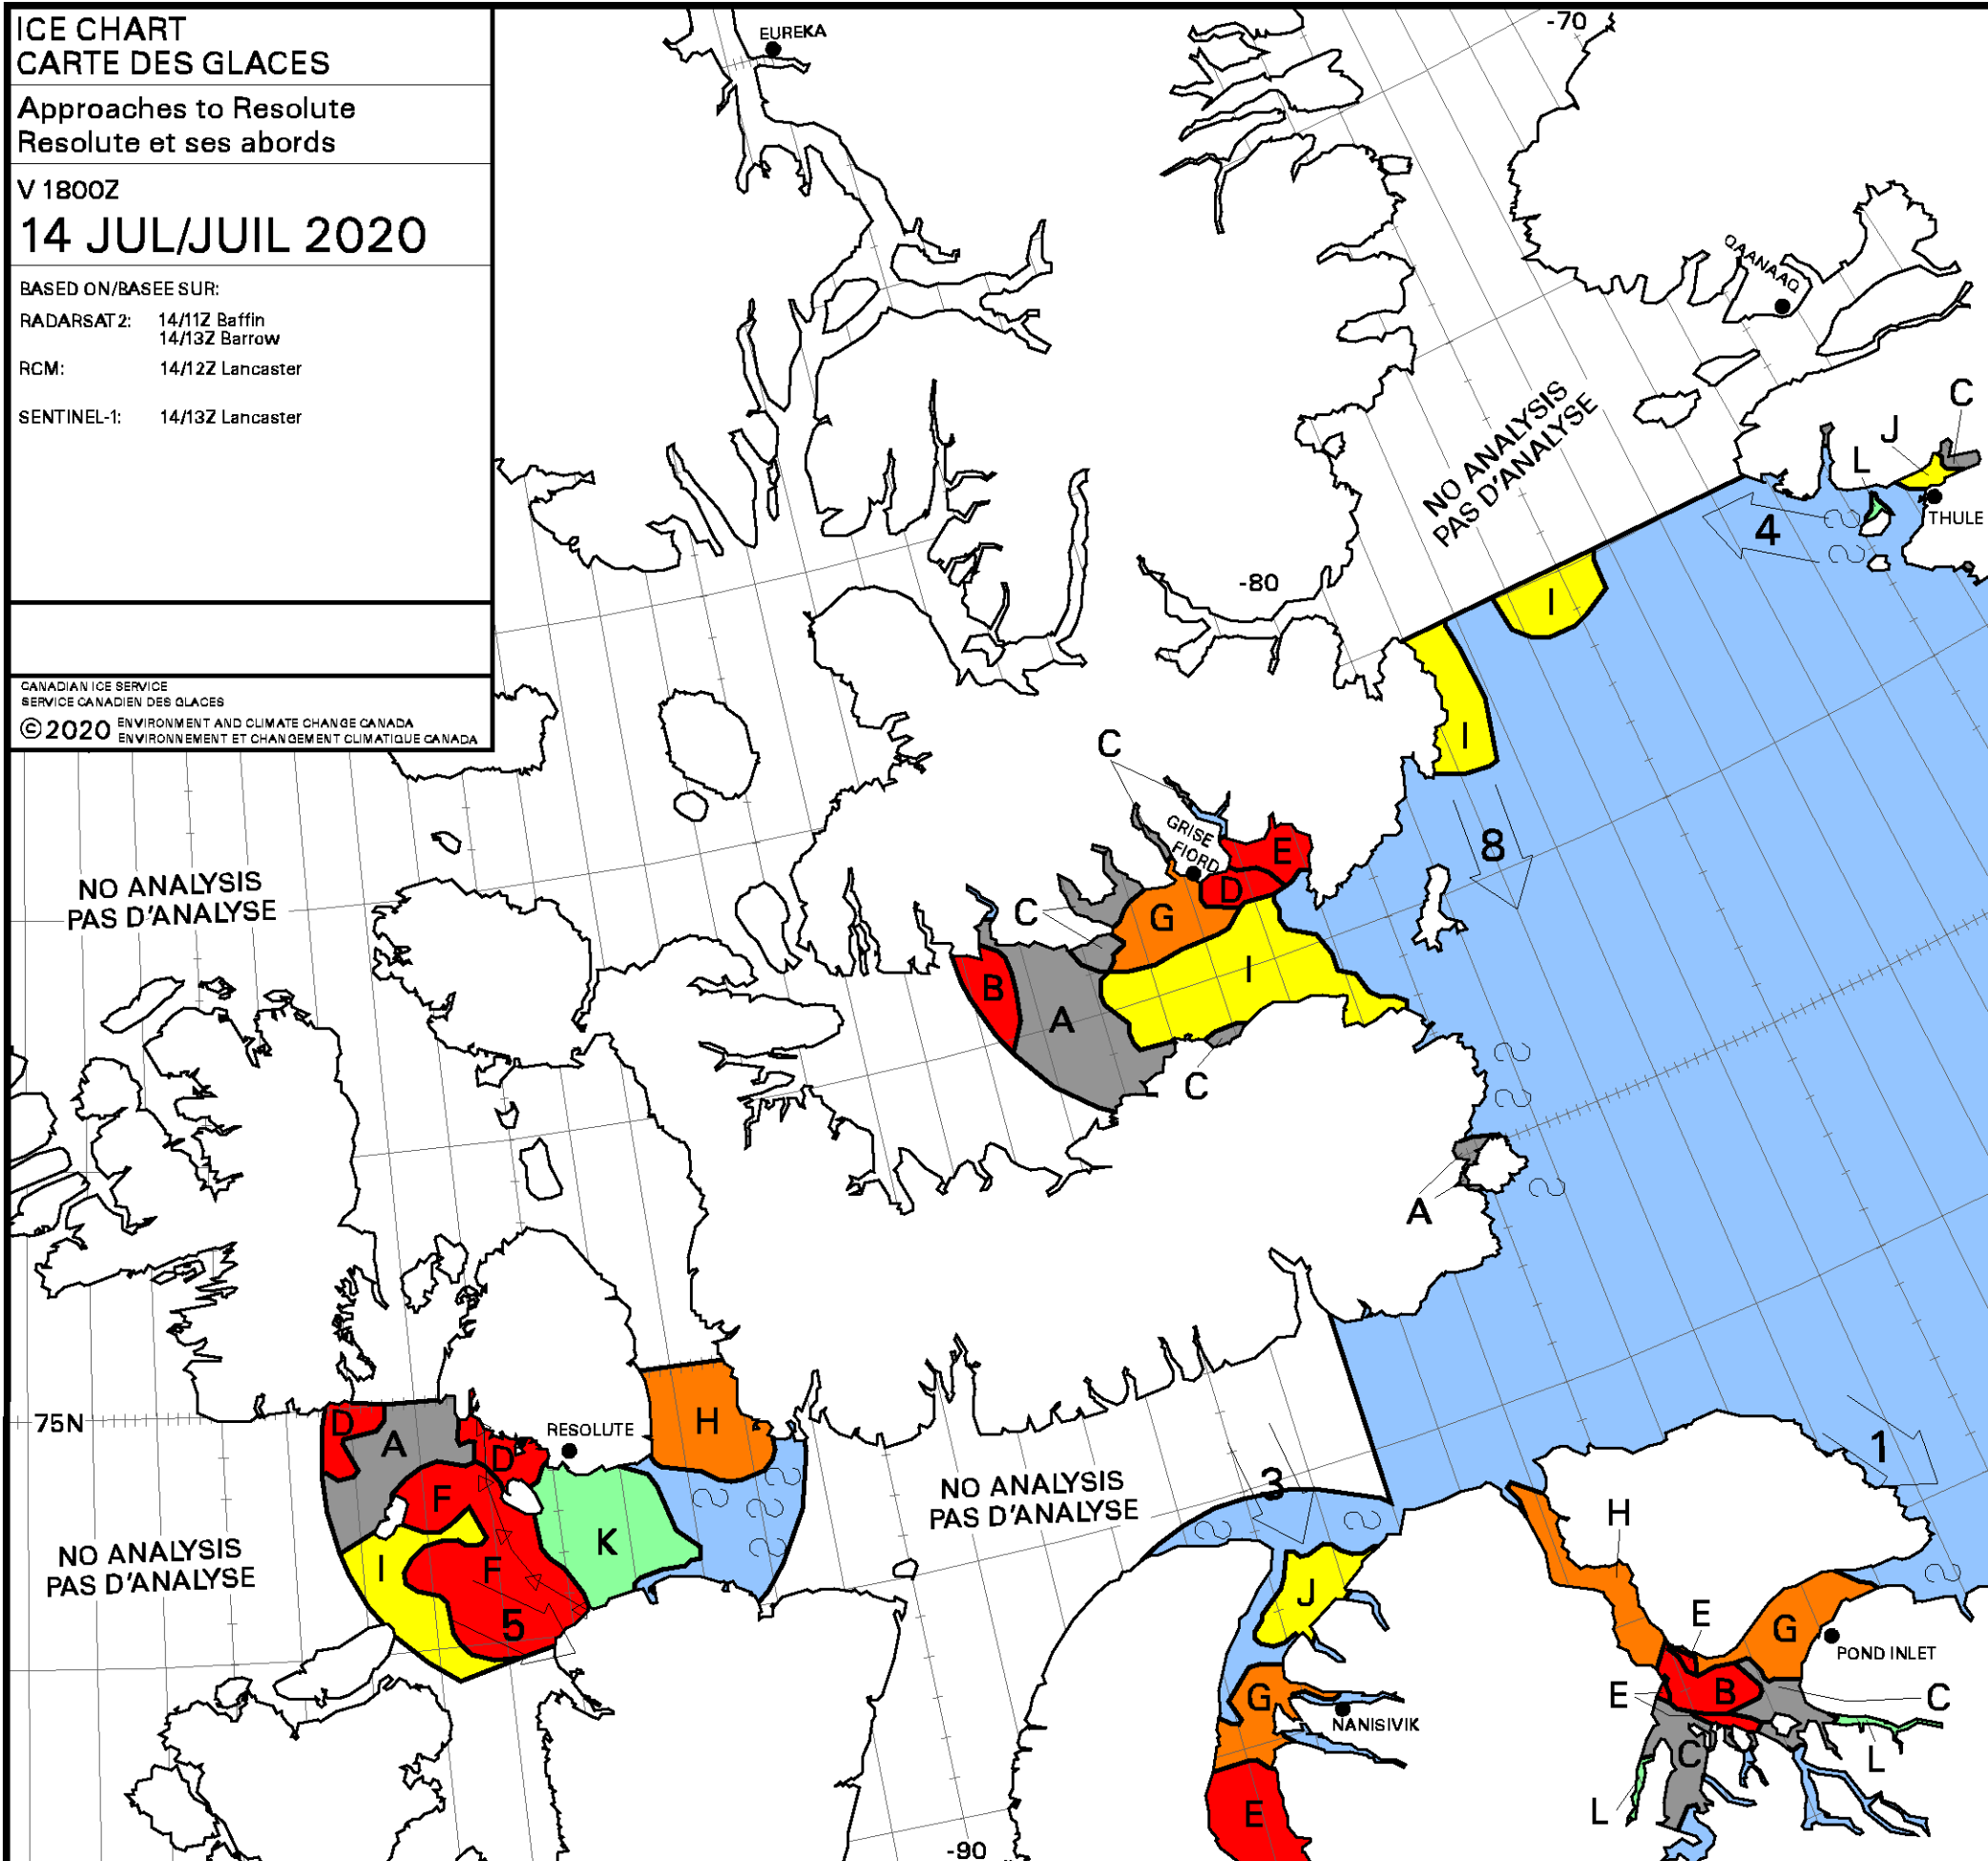

ICE CHART
CARTE DES GLACES
 Approaches to Resolute
 Resolute et ses abords
 V 1800Z
14 JUL/JUIL 2020

BASED ON/BASÉ SUR:
 RADARSAT2: 14/11Z Baffin
 14/13Z Barrow
 RCM: 14/12Z Lancaster
 SENTINEL-1: 14/13Z Lancaster

CANADIAN ICE SERVICE
 SERVICE CANADIEN DES GLACES
 ENVIRONMENT AND CLIMATE CHANGE CANADA
 ENVIRONNEMENT ET CHANGEMENT CLIMATIQUE CANADA
 © 2020

A	9+	B	9+
7	4. 8	7	4. 6
C	9+	D	9
	4. 8	7	4. 6
E	9	F	9
	4. 6		1 8 7 4. 6 6
G	8	H	7
	4. 6	7	4. 6
I	5	J	5
7	4. 6		4. 5
K	3	L	2
7	4. 6		4. 5

WMO Colour Code - Concentration

	Ice Free Libre de glace		1-3/10		7-8/10
	< 1/10		4-6/10		9-10/10

Code de couleurs de l'OMM - Concentration

	Fast Ice Banquise côtière		New Ice Nouvelle glace
	Undefined Indéterminée		Nilas/Grey Ice Nilas/glace grise