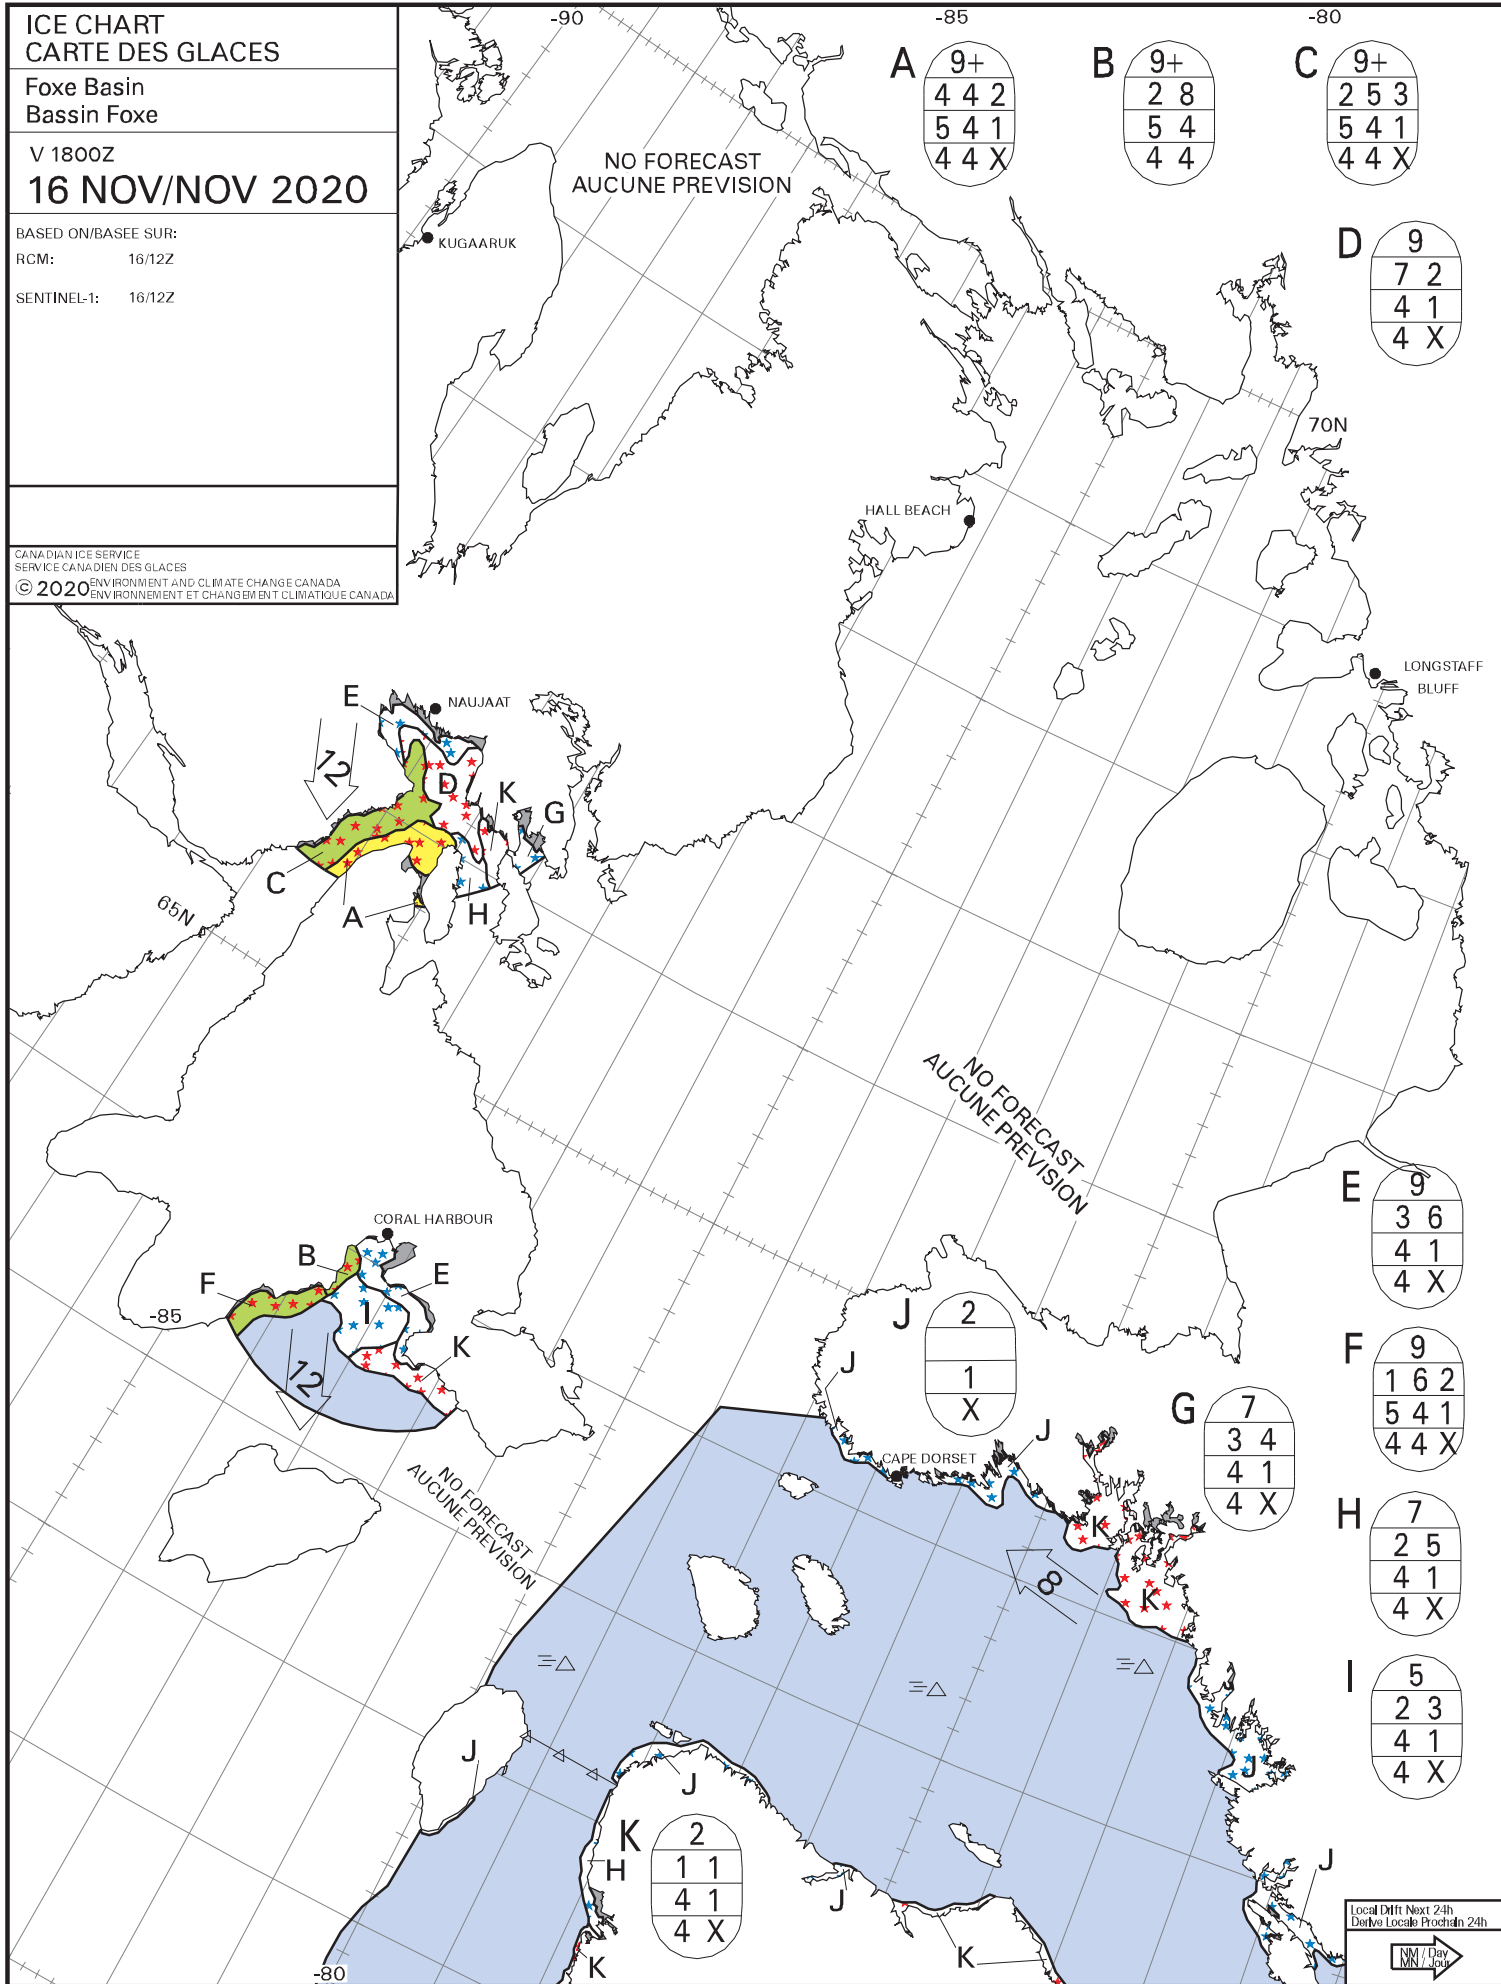

ICE CHART  
CARTE DES GLACES

Foxe Basin  
Bassin Foxe

V 1800Z  
16 NOV/NOV 2020

BASED ON/BASÉE SUR:  
RCM: 16/12Z  
SENTINEL-1: 16/12Z

CANADIAN ICE SERVICE  
SERV ICE CANADIEN DES GLACES  
© 2020 ENVIRONMENT AND CLIMATE CHANGE CANADA  
ENVIRONNEMENT ET CHANGEMENT CLIMATIQUE CANADA

**A**

9+
4 4 2
5 4 1
4 4 X

**B**

9+
2 8
5 4
4 4

**C**

9+
2 5 3
5 4 1
4 4 X

**D**

9
7 2
4 1
4 X

**E**

9
3 6
4 1
4 X

**F**

9
1 6 2
5 4 1
4 4 X

**H**

7
2 5
4 1
4 X

**I**

5
2 3
4 1
4 X

**J**

2
1
X

**G**

7
3 4
4 1
4 X

**K**

2
1 1
4 1
4 X