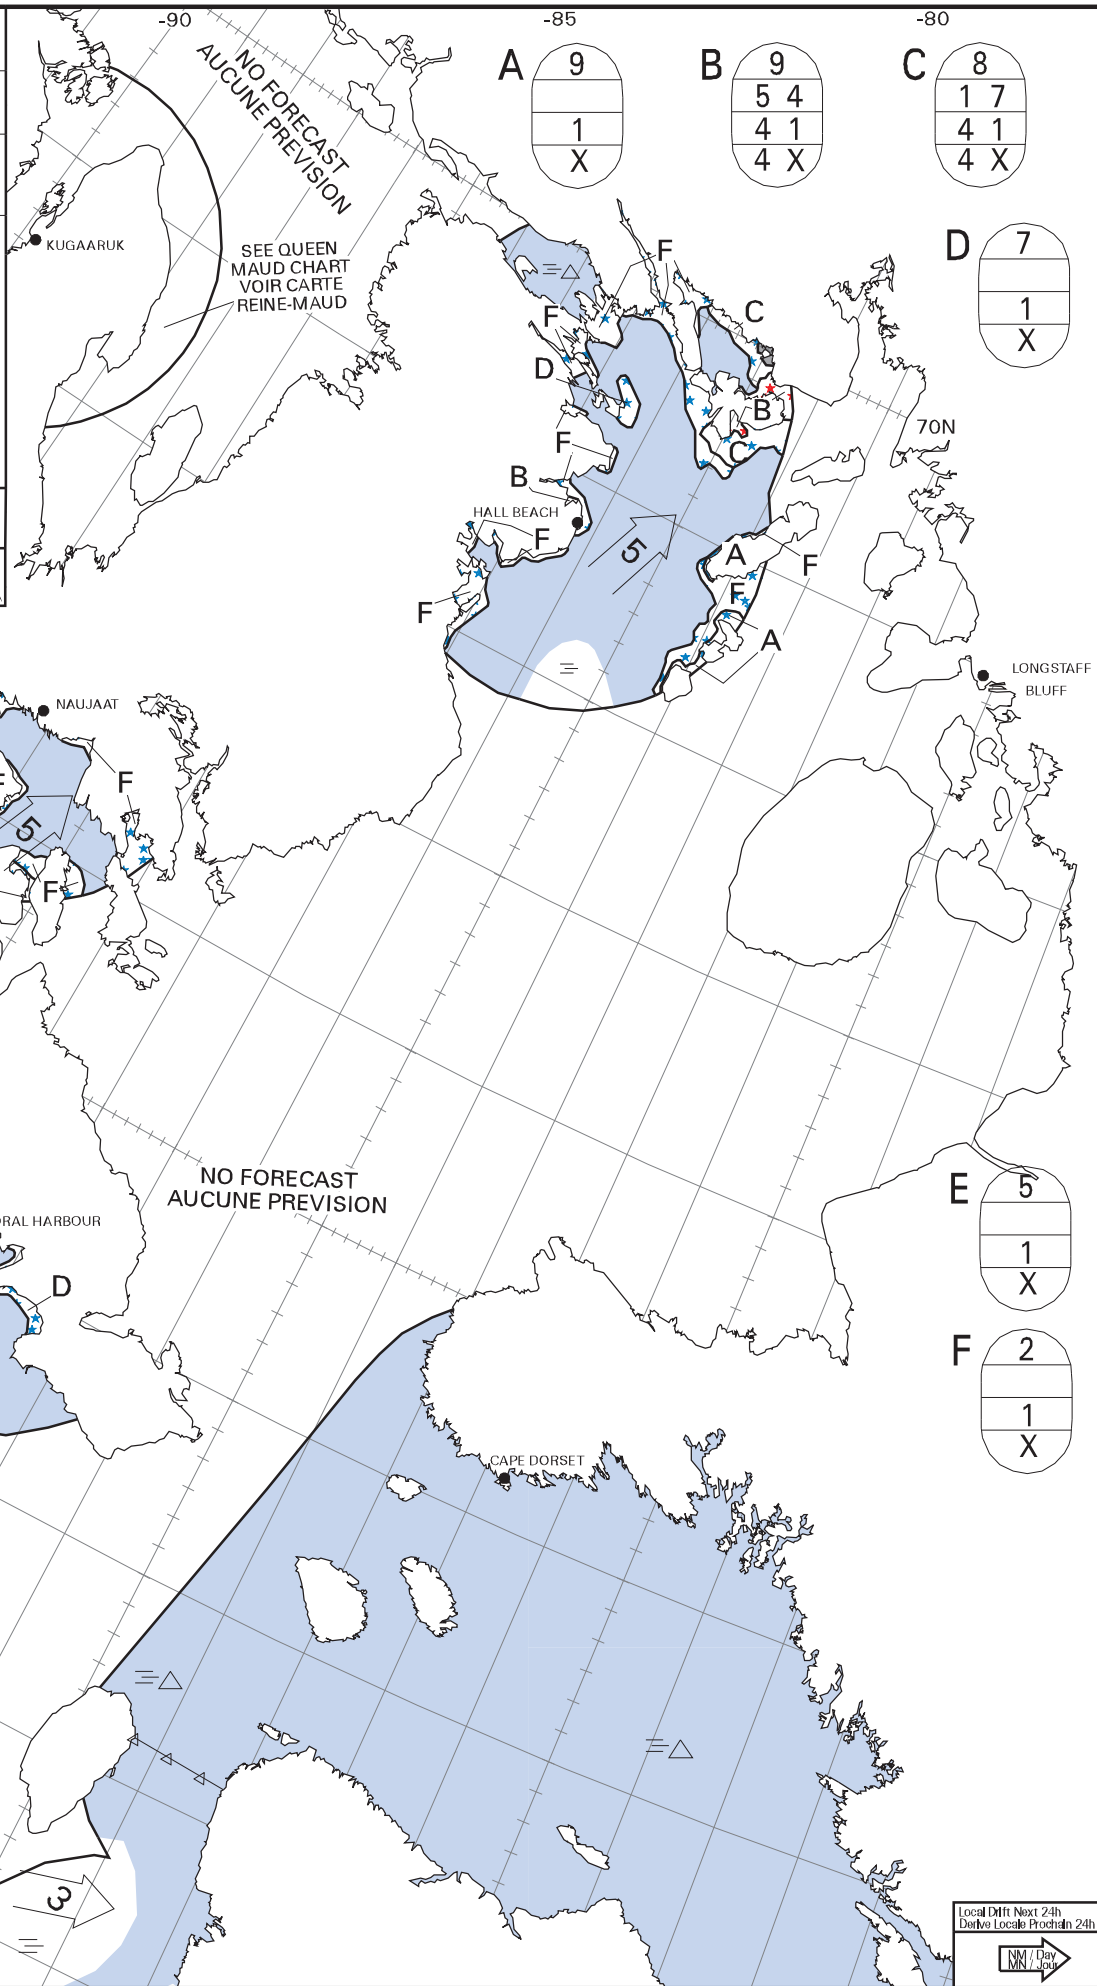

**ICE CHART  
CARTE DES GLACES**

Foxe Basin  
Bassin Foxe

V 1800Z  
**26 OCT/OCT 2020**

BASED ON/BASÉE SUR:  
RCM: 26/1130Z-1230Z  
SENTINEL-1: 26/12Z

M cloud/généralement nuageux

CANADIAN ICE SERVICE  
SERVICE CANADIEN DES GLACES  
© 2020 ENVIRONMENT AND CLIMATE CHANGE CANADA  
ENVIRONNEMENT ET CHANGEMENT CLIMATIQUE CANADA

**A**

9
1
X

**B**

9
5 4
4 1
4 X

**C**

8
1 7
4 1
4 X

**D**

7
1
X

**E**

5
1
X

**F**

2
1
X

Local Drift Next 24h  
Derive Localo Prochain 24h