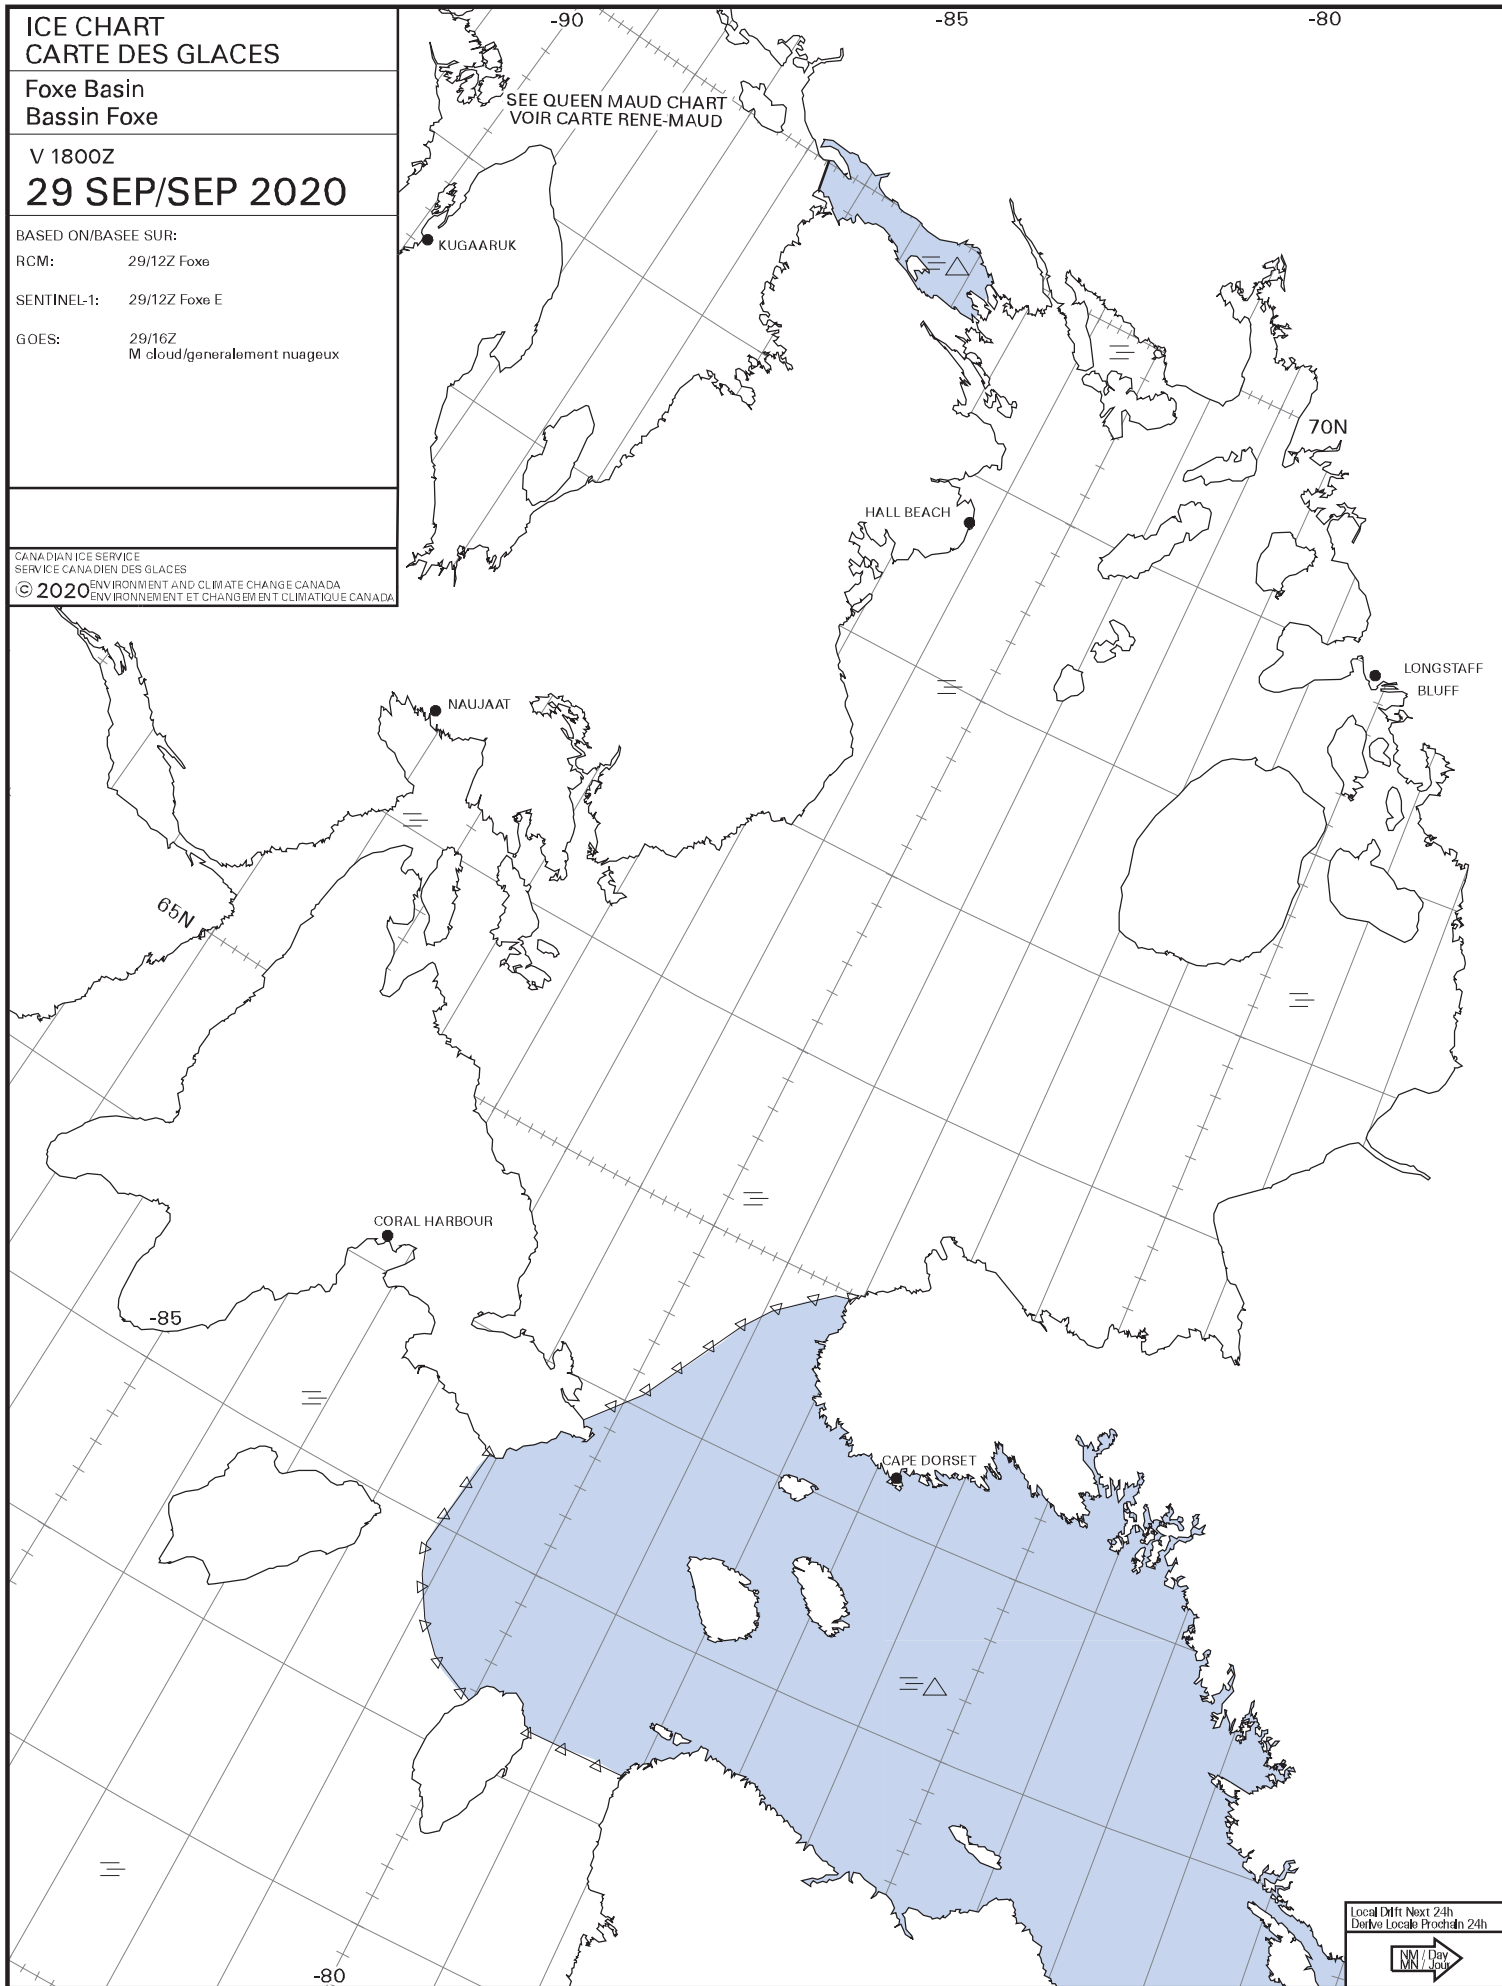

ICE CHART
CARTE DES GLACES

Foxe Basin
Bassin Foxe

V 1800Z
29 SEP/SEP 2020

BASED ON/BASÉE SUR:

RCM: 29/12Z Foxe

SENTINEL-1: 29/12Z Foxe E

GOES: 29/16Z
IM cloud/généralement nuageux

CANADIAN ICE SERVICE
SERVICE CANADIEN DES GLACES
© 2020 ENVIRONMENT AND CLIMATE CHANGE CANADA
ENVIRONNEMENT ET CHANGEMENT CLIMATIQUE CANADA

SEE QUEEN MAUD CHART
VOIR CARTE RENE-MAUD

NM / Day After