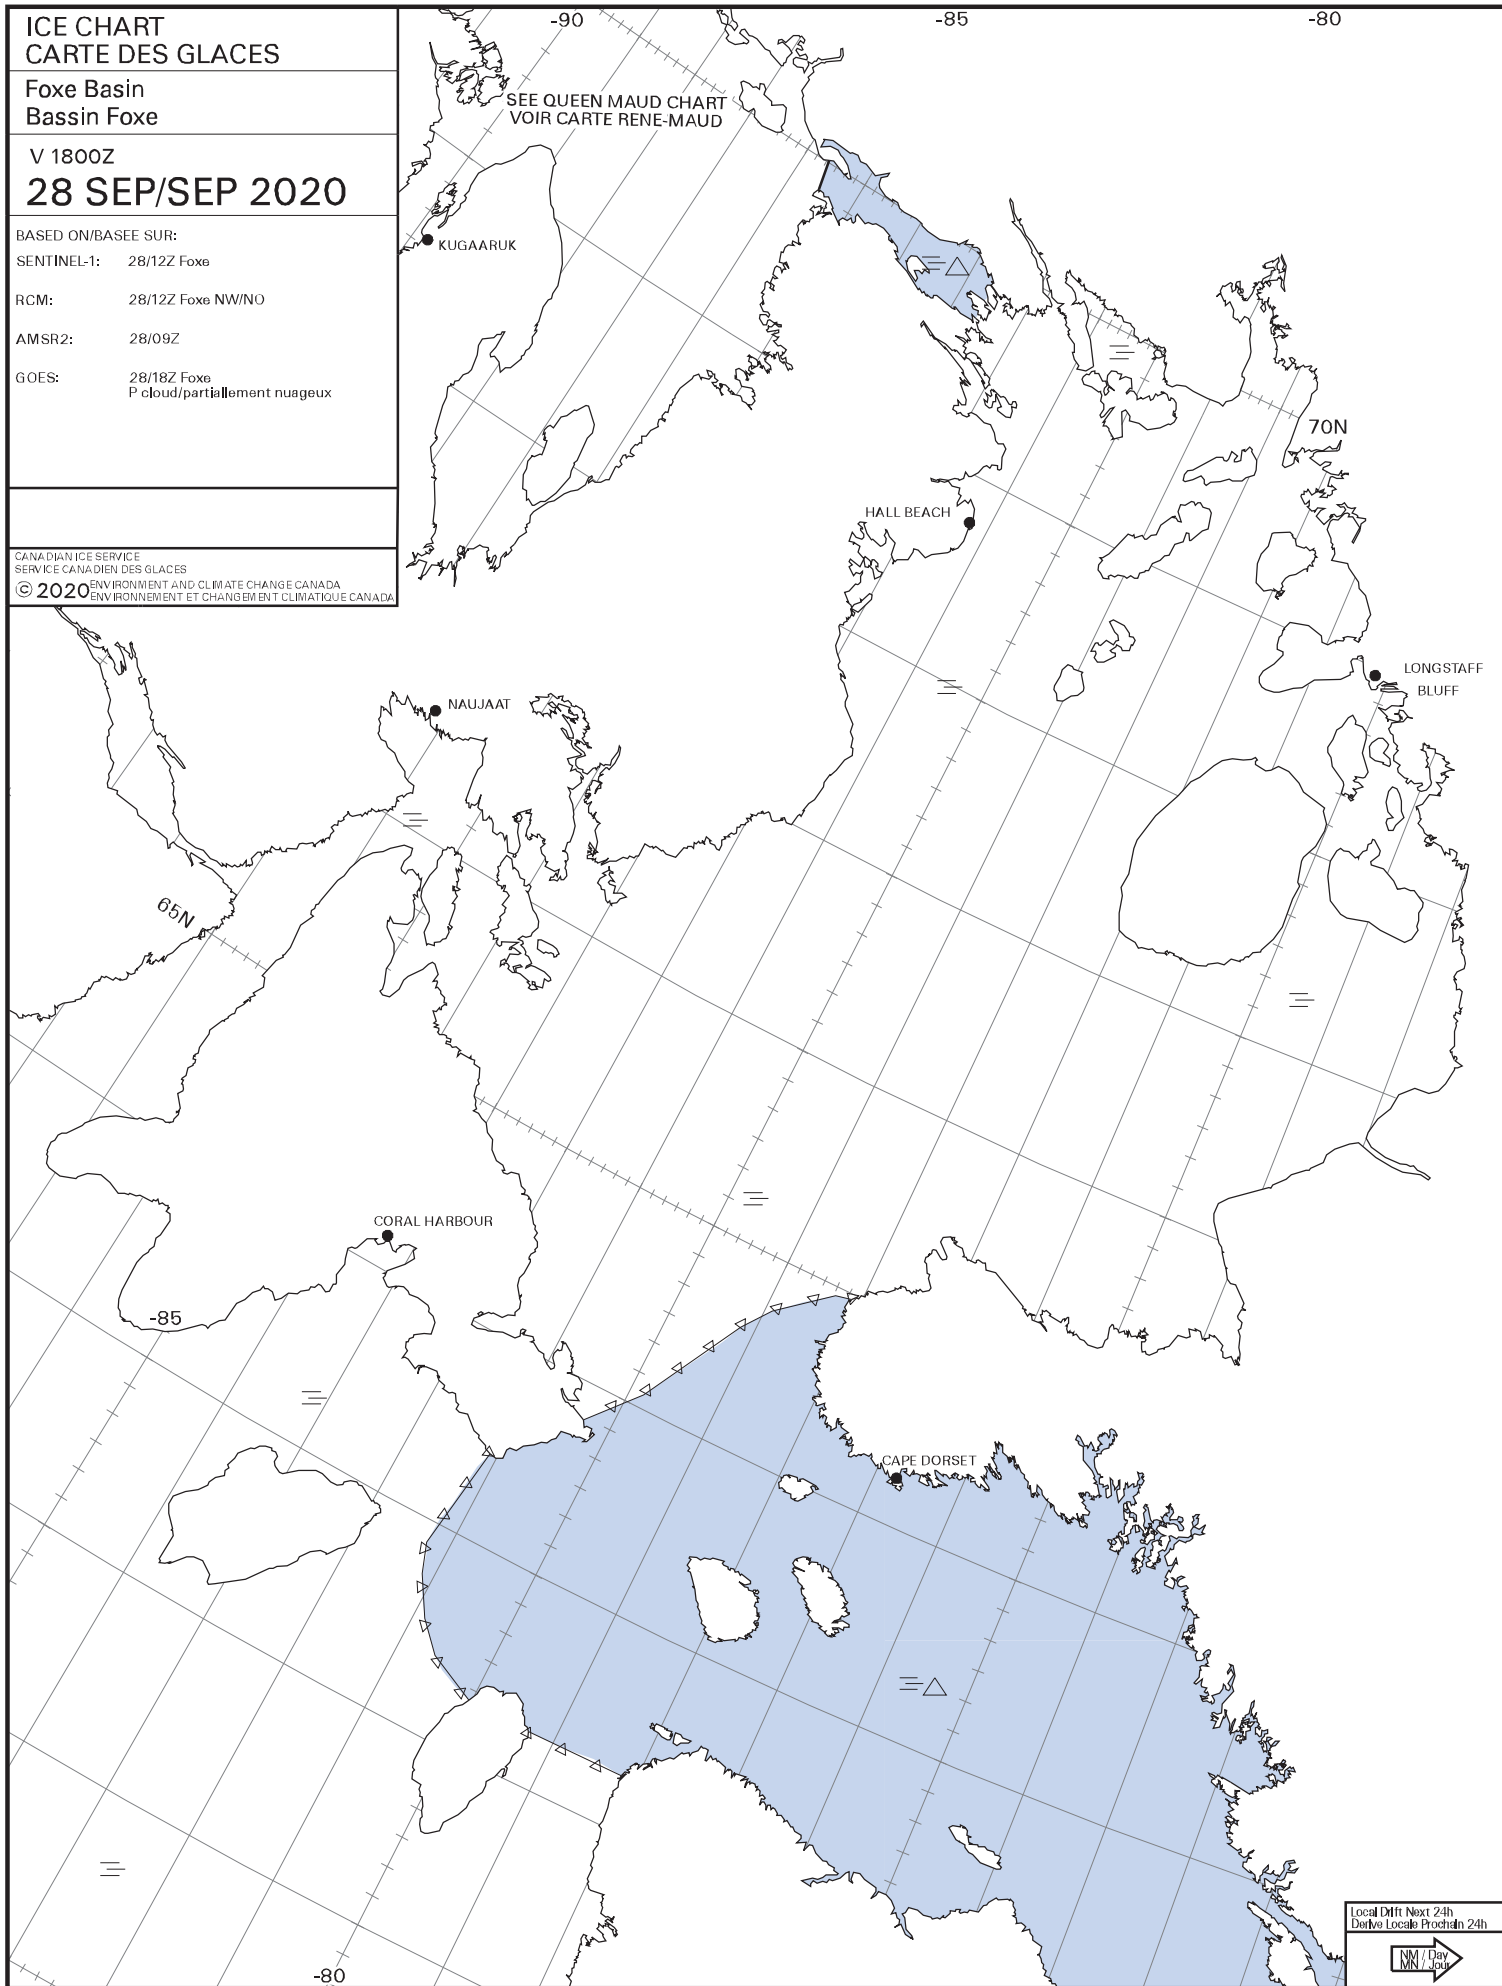

ICE CHART
CARTE DES GLACES

Foxe Basin
Bassin Foxe

V 1800Z
28 SEP/SEP 2020

BASED ON/BASEE SUR:

SENTINEL-1: 28/12Z Foxe

RCM: 28/12Z Foxe NW/NO

AMSR2: 28/09Z

GOES: 28/18Z Foxe
P cloud/partiellement nuageux

CANADIAN ICE SERVICE
SERVICE CANADIEN DES GLACES
© 2020 ENVIRONMENT AND CLIMATE CHANGE CANADA
ENVIRONNEMENT ET CHANGEMENT CLIMATIQUE CANADA

SEE QUEEN MAUD CHART
VOIR CARTE RENE-MAUD

Local Drift Next 24h
Derive Local Prochain 24h