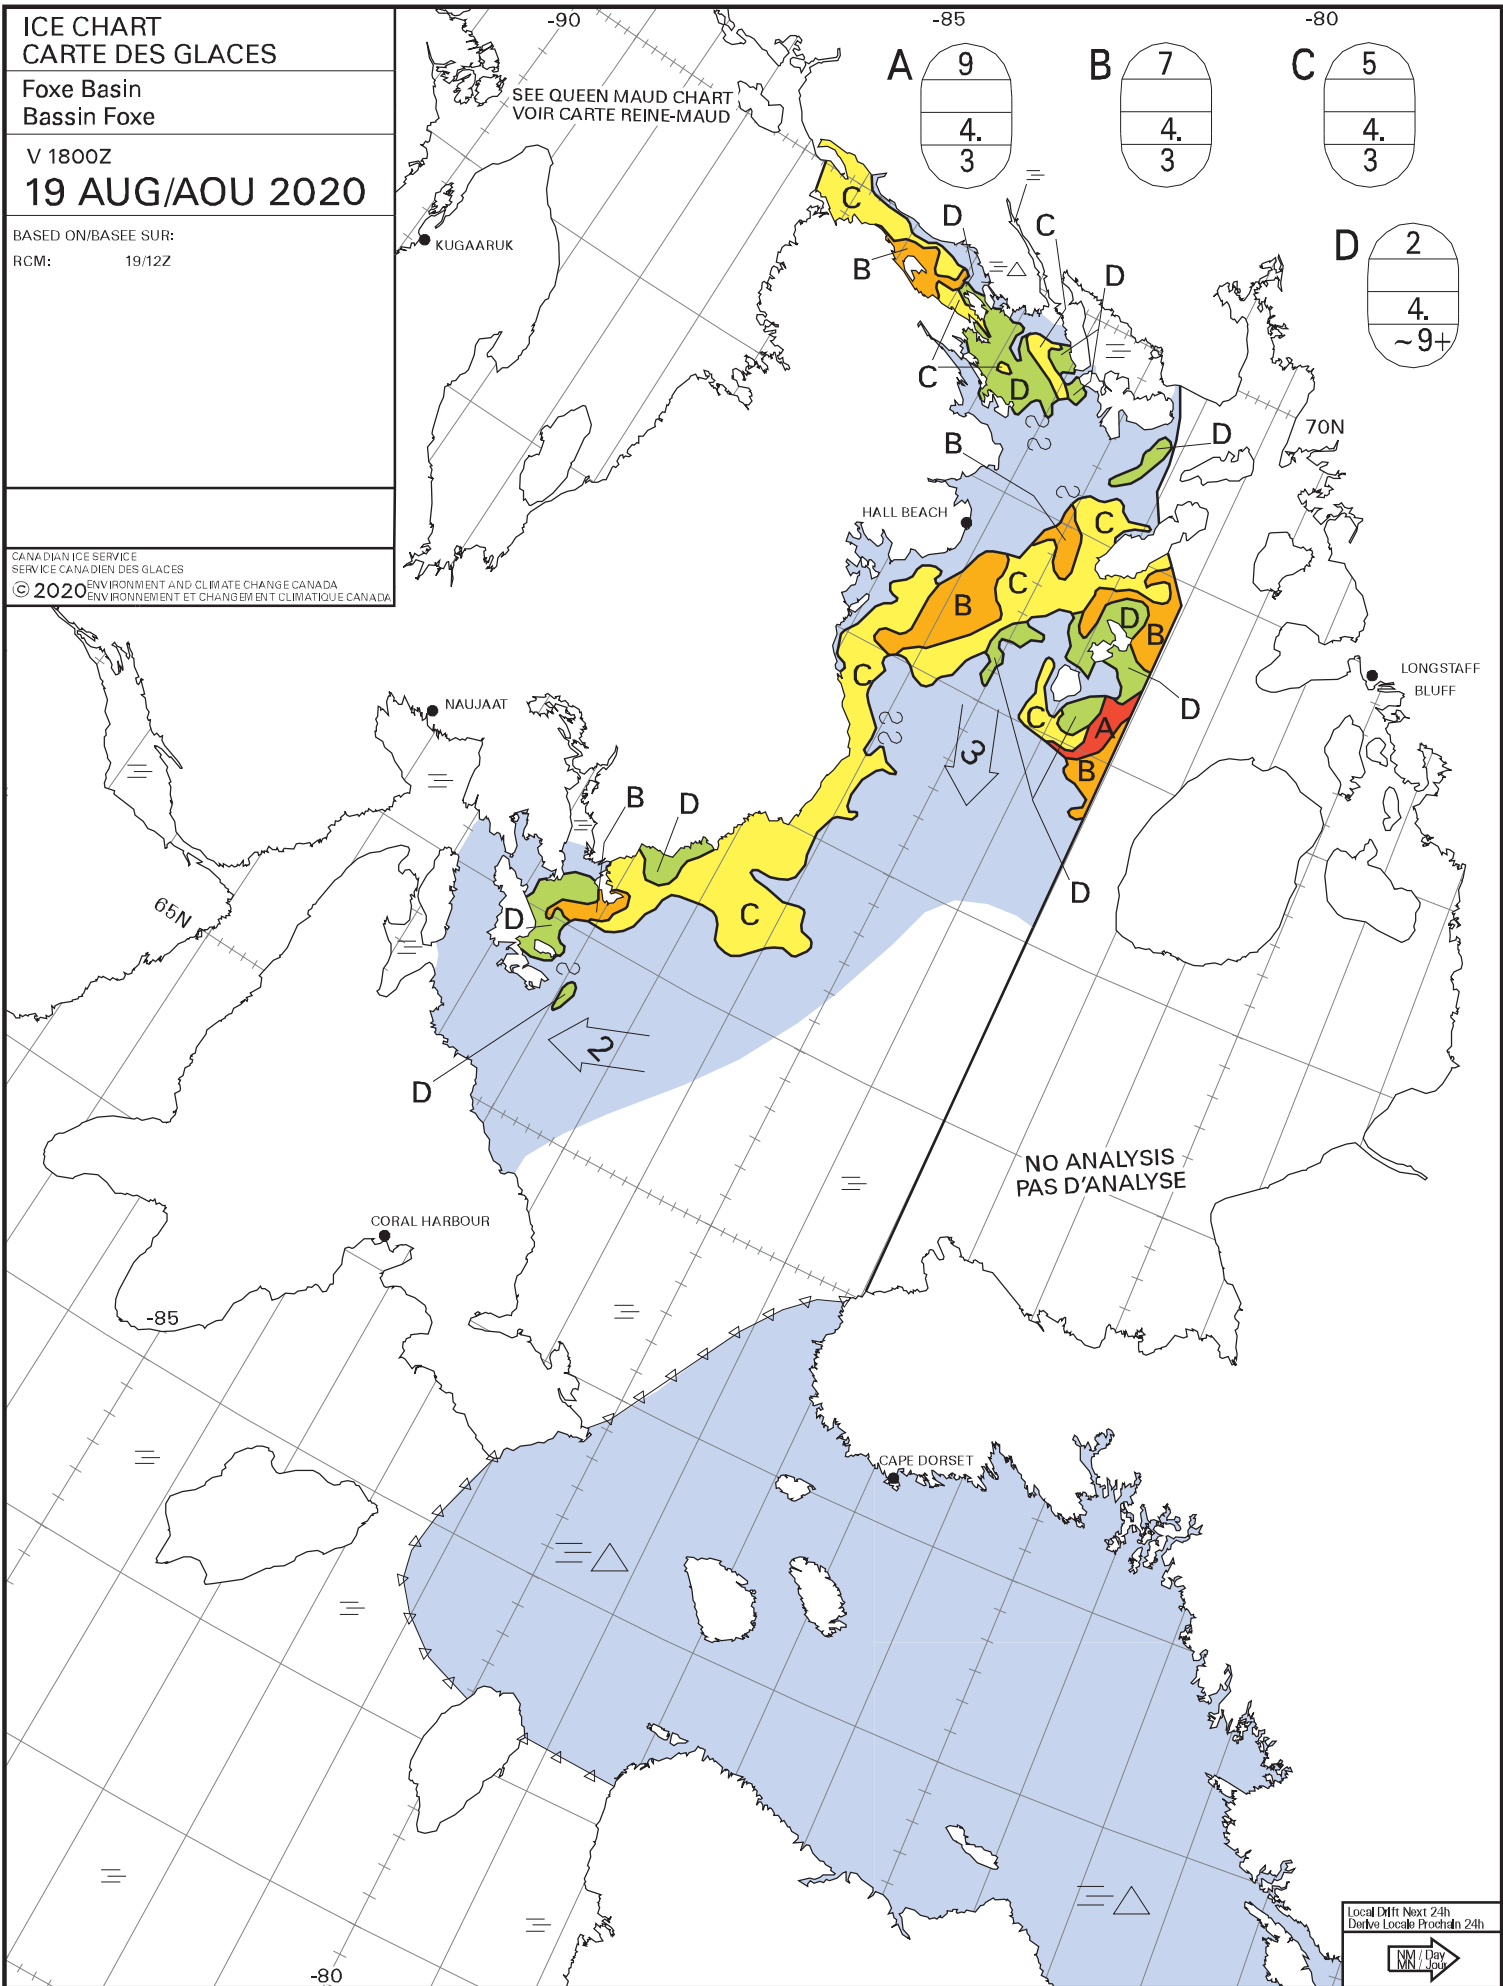

ICE CHART
CARTE DES GLACES

Foxe Basin
Bassin Foxe

V 1800Z
19 AUG/AOU 2020

BASED ON/BASÉE SUR:
RCM: 19/12Z

CANADIAN ICE SERVICE
SERVICE CANADIEN DES GLACES
© 2020 ENVIRONMENT AND CLIMATE CHANGE CANADA
ENVIRONNEMENT ET CHANGEMENT CLIMATIQUE CANADA

SEE QUEEN MAUD CHART
VOIR CARTE REINE-MAUD

NO ANALYSIS
PAS D'ANALYSE

Local Diff Next 24h
Diffé Local Prochain 24h