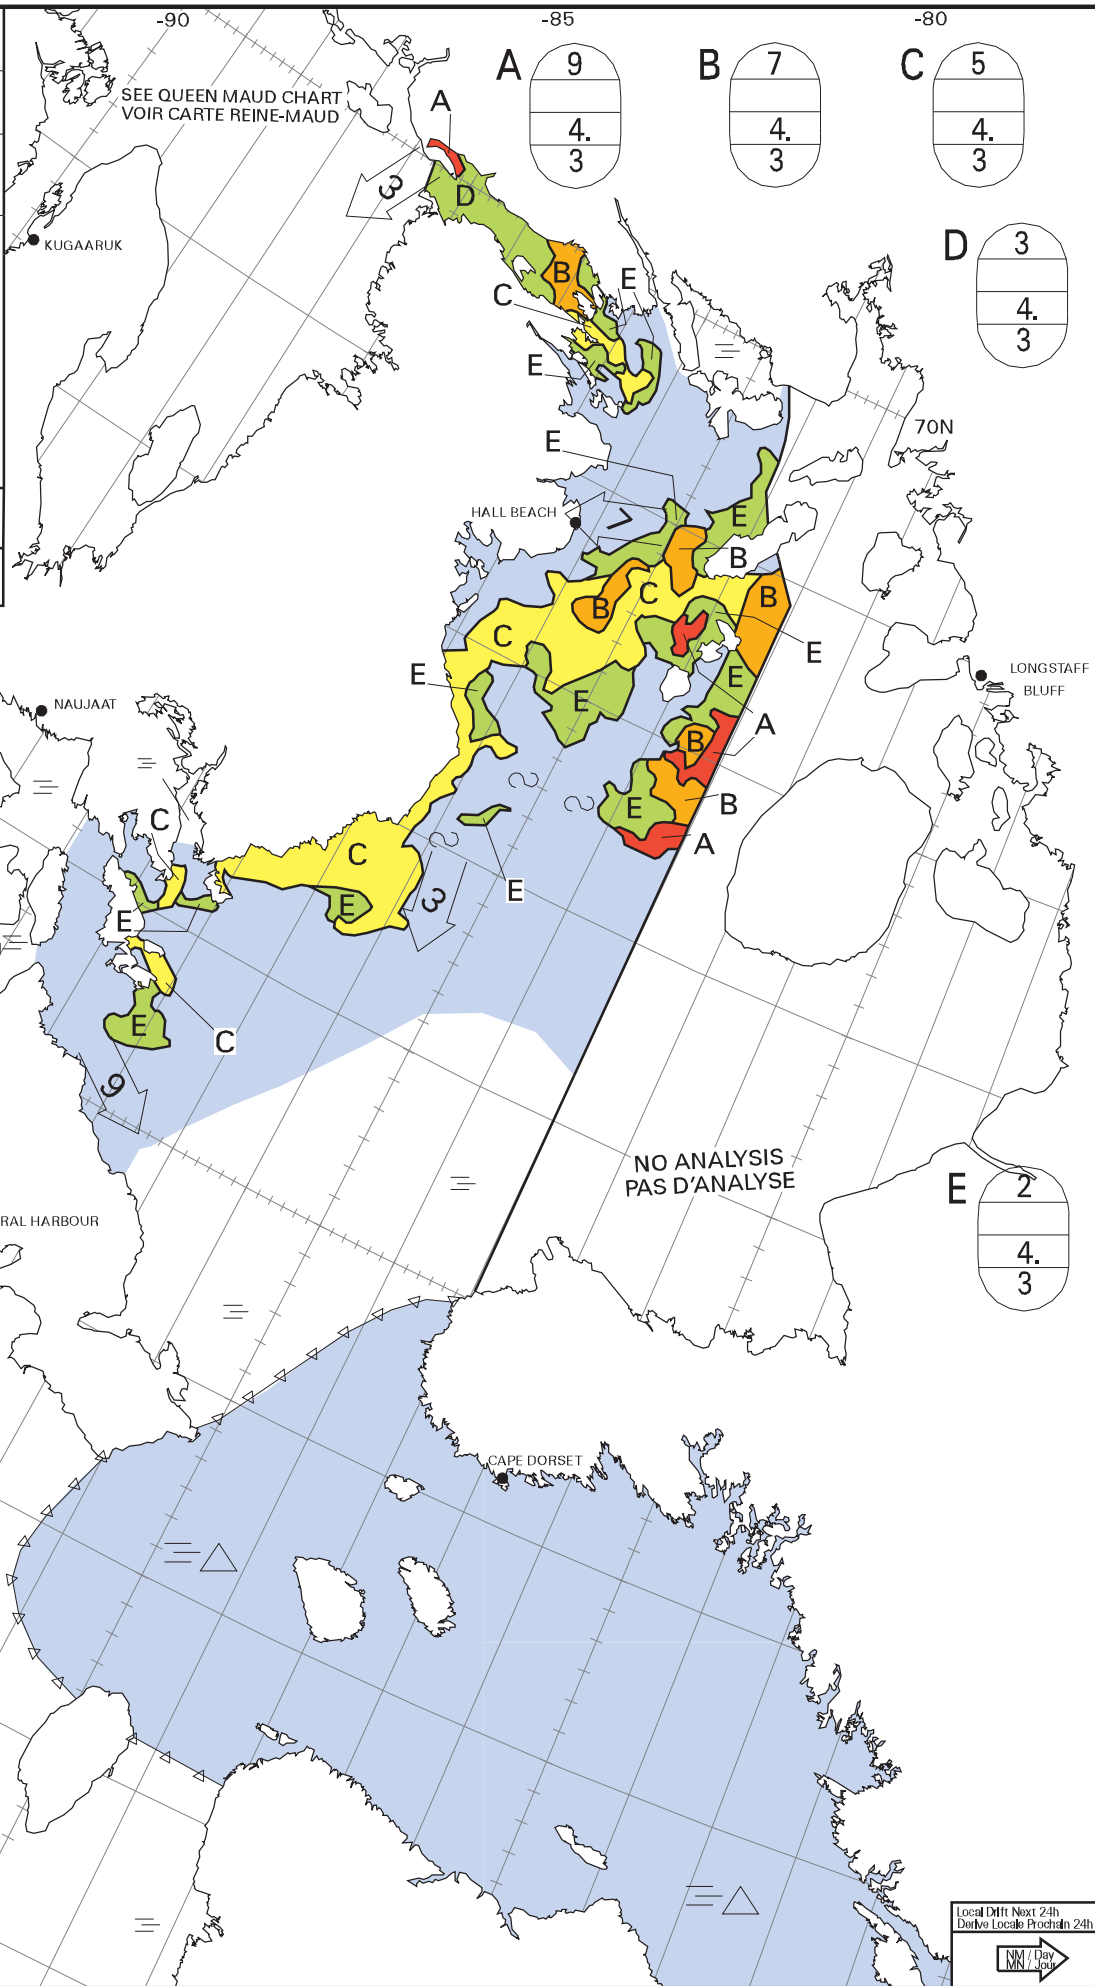

**ICE CHART  
CARTE DES GLACES**

Foxe Basin  
Bassin Foxe

V 1800Z  
**16 AUG/AOU 2020**

BASED ON/BASEE SUR:

SENTINEL-1: 16/12Z Foxe

RCM: 16/12Z Foxe

MODIS: 16/16Z  
Cloudy / nuageux

CANADIAN ICE SERVICE  
SERVICE CANADIEN DES GLACES  
© 2020 ENVIRONMENT AND CLIMATE CHANGE CANADA  
ENVIRONNEMENT ET CHANGEMENT CLIMATIQUE CANADA

NO ANALYSIS  
PAS D'ANALYSE