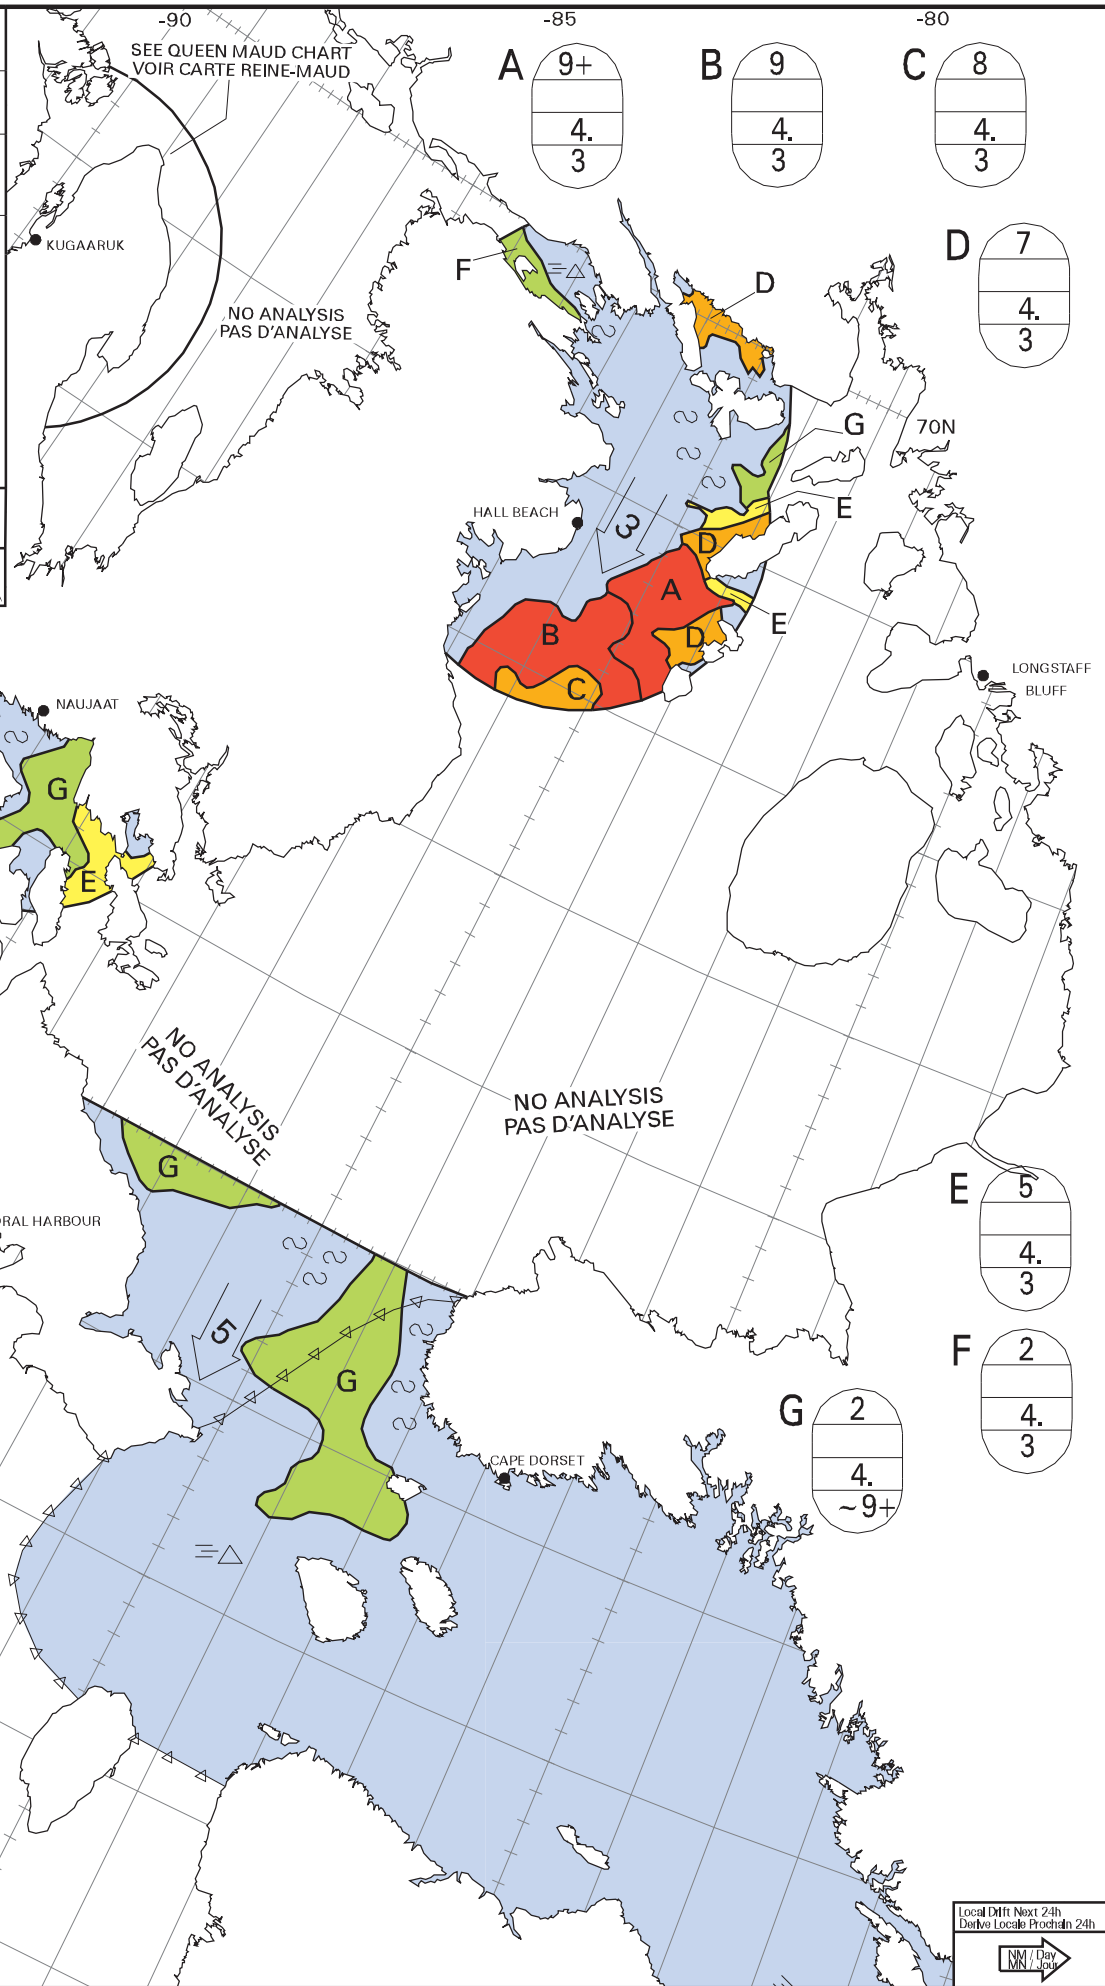

**ICE CHART  
CARTE DES GLACES**

Foxe Basin  
Bassin Foxe

V 1800Z  
**31 JUL/JUIL 2020**

BASED ON/BASÉE SUR:

RCM: 31/12-13Z

SENTINEL-1: 31/13Z

MODIS: 31/16Z  
Cloudy / nuageux

CANADIAN ICE SERVICE  
SERVICE CANADIEN DES GLACES  
© 2020 ENVIRONMENT AND CLIMATE CHANGE CANADA  
ENVIRONNEMENT ET CHANGEMENT CLIMATIQUE CANADA

Local Drift Next 24h  
Derive Locale Prochain 24h