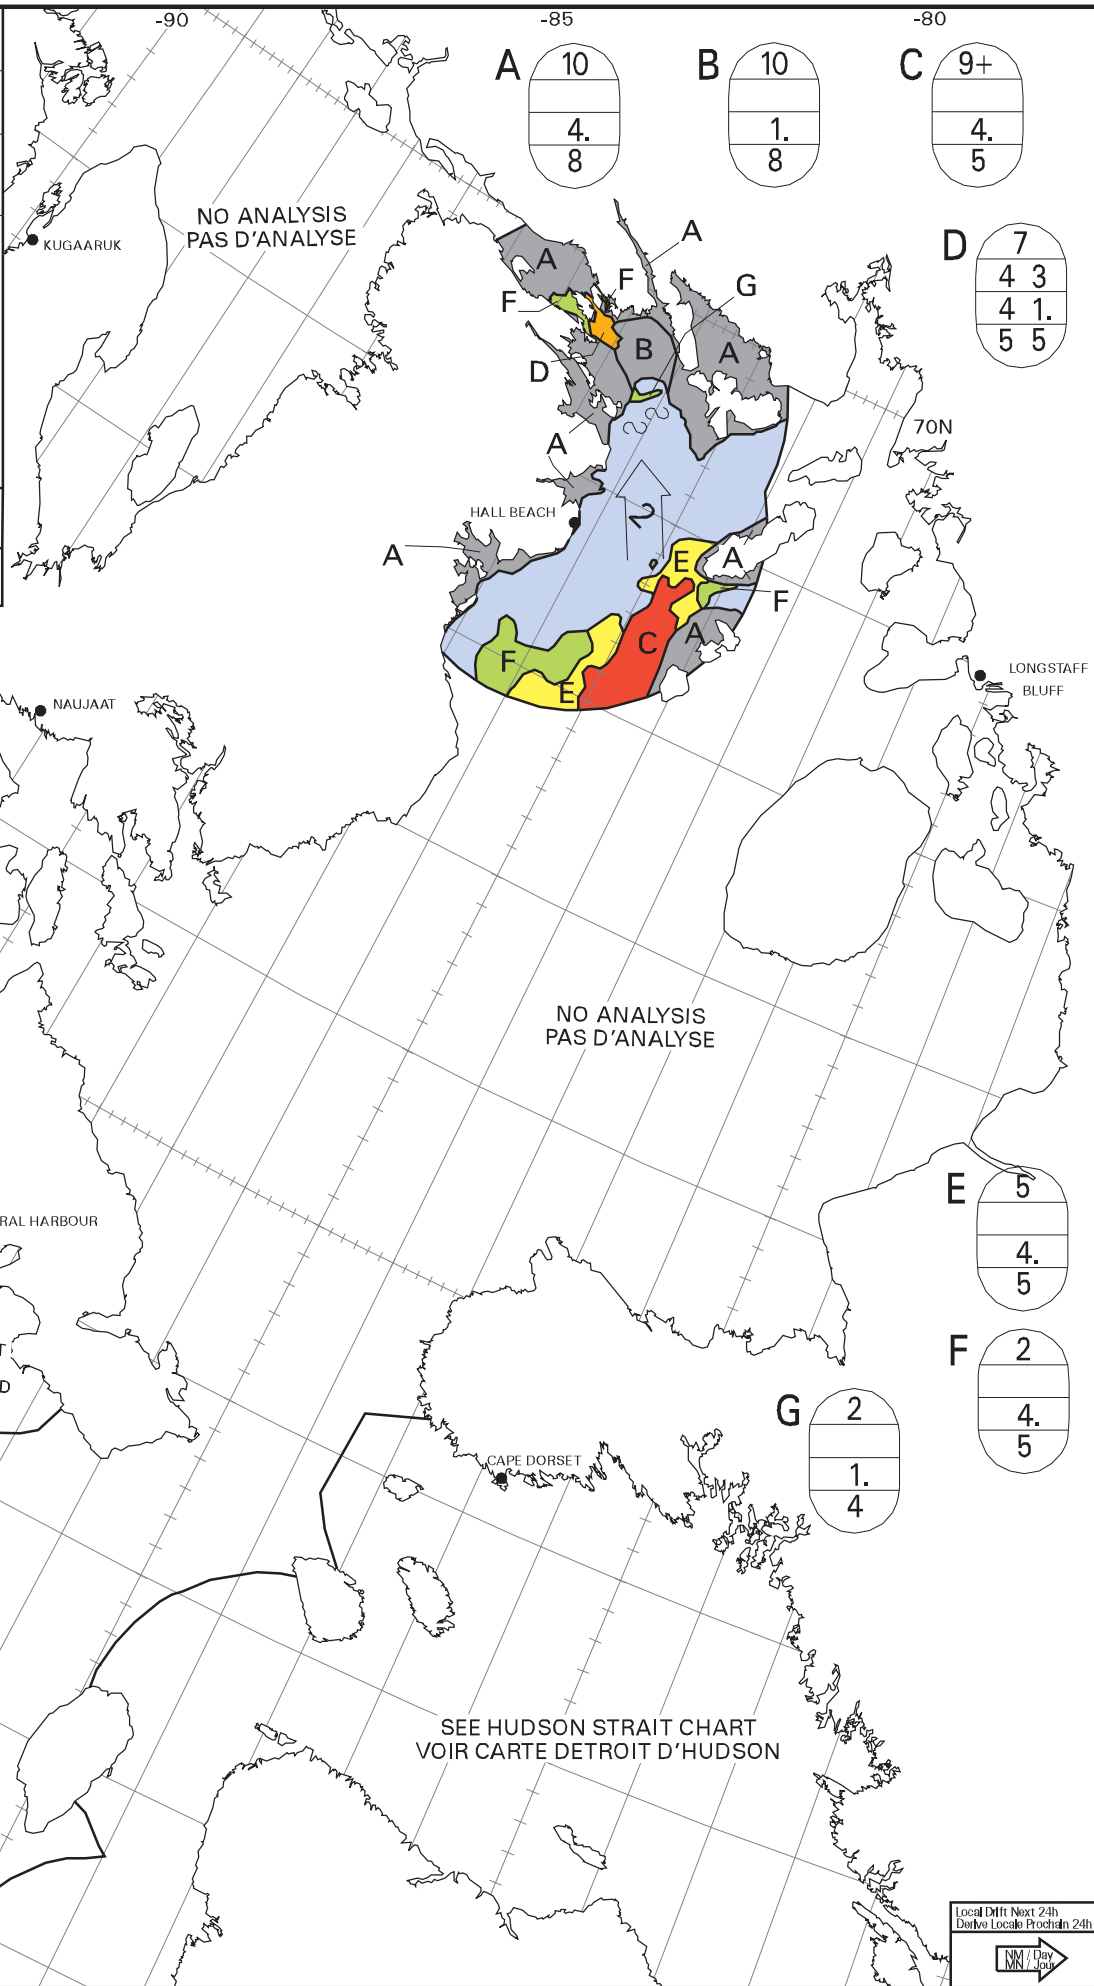

**ICE CHART
CARTE DES GLACES**

Foxe Basin
Bassin Foxe

V 1800Z
22 JUN/JUIN 2020

BASED ON/BASÉE SUR:
RADARSAT 2: 22/12Z W of/ouest de 82W/0
NOAA-19: 22/14Z
P cloud/partiellement nuageux

CANADIAN ICE SERVICE
SERVICE CANADIEN DES GLACES
© 2020 ENVIRONMENT AND CLIMATE CHANGE CANADA
ENVIRONNEMENT ET CHANGEMENT CLIMATIQUE CANADA

Local Diff Next 24h
Diffé Local Prochain 24h