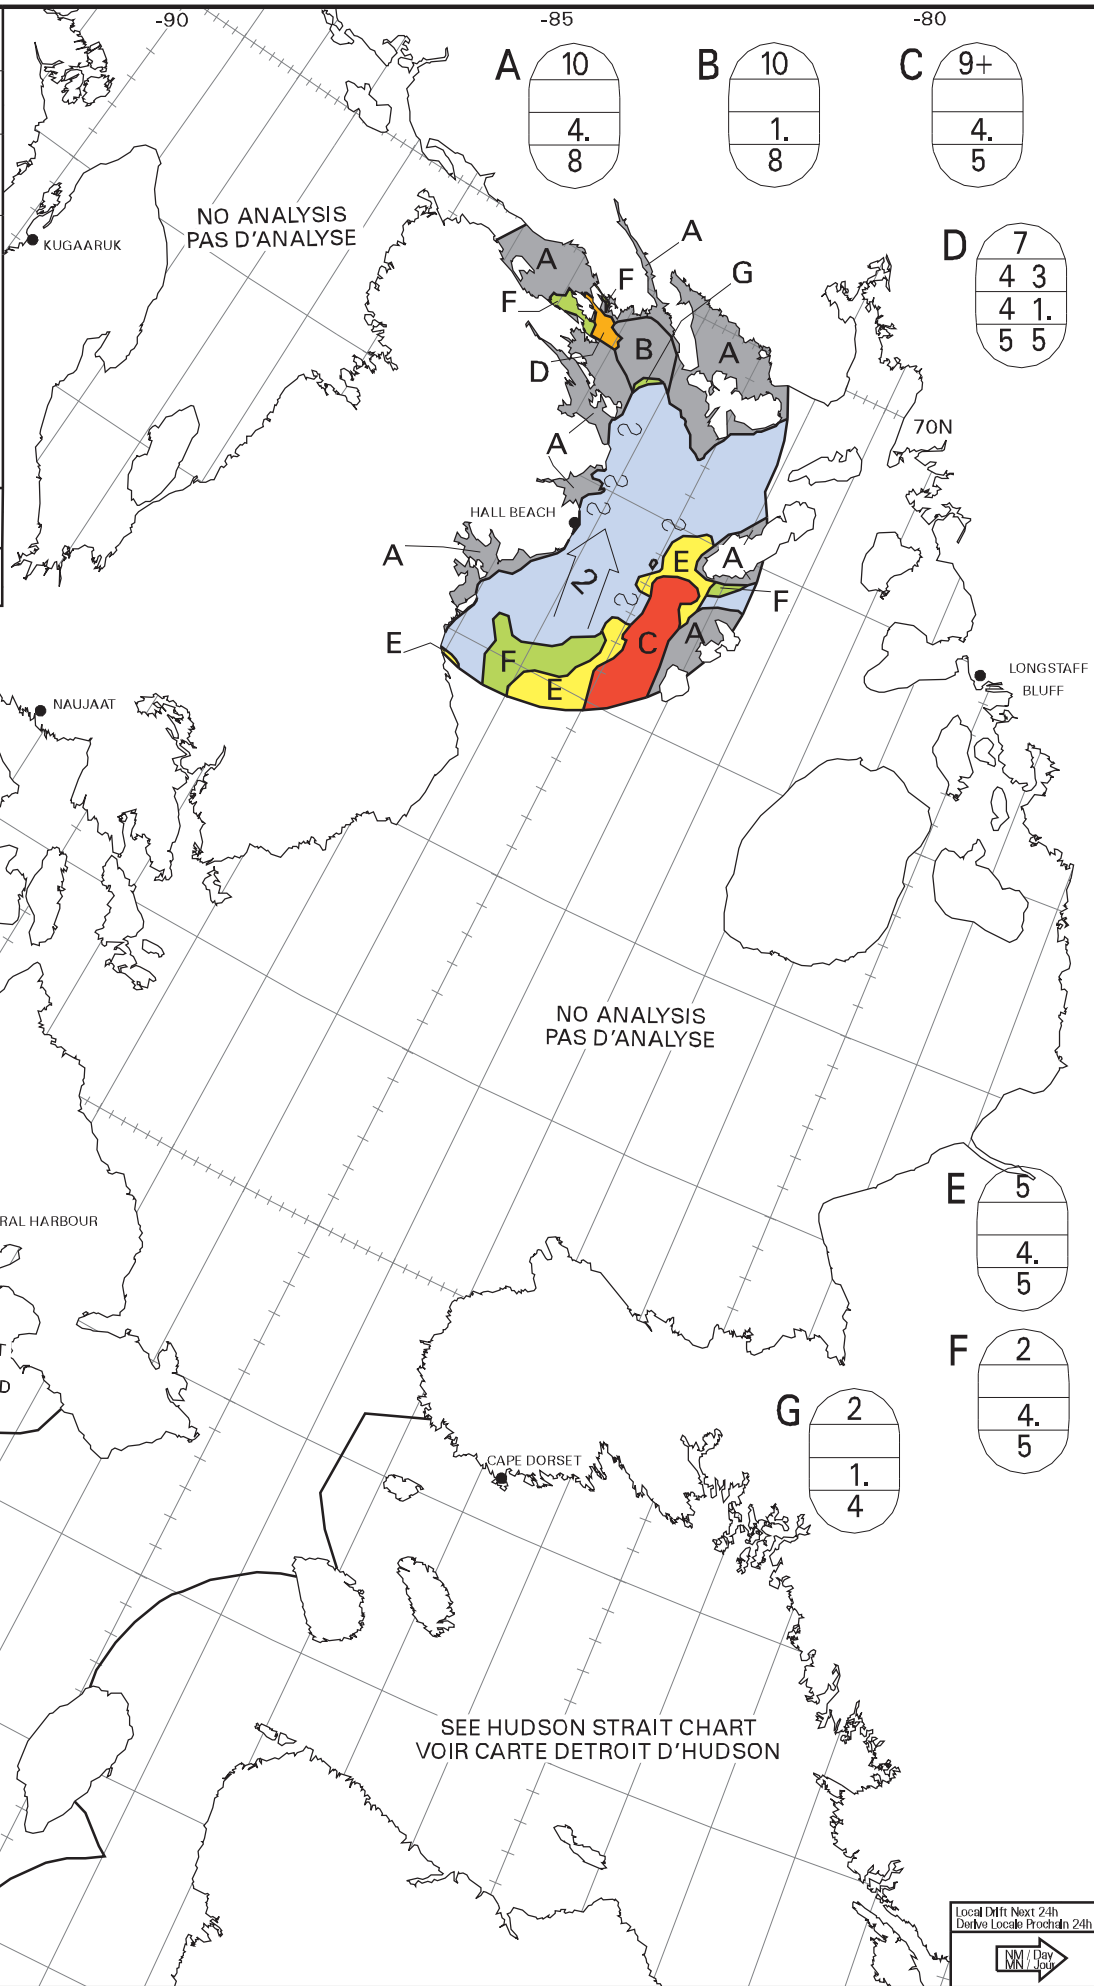

ICE CHART
CARTE DES GLACES

Foxe Basin
Bassin Foxe

V 1800Z
21 JUN/JUIN 2020

BASED ON/BASEE SUR:
SENTINEL-1: 21/12Z

CANADIAN ICE SERVICE
SERV ICE CANADIEN DES GLACES
© 2020 ENVIRONMENT AND CLIMATE CHANGE CANADA
ENVIRONNEMENT ET CHANGEMENT CLIMATIQUE CANADA

NO ANALYSIS
PAS D'ANALYSE

SEE HUDSON STRAIT CHART
VOIR CARTE DETROIT D'HUDSON

SEE NORTH
HUDSON BAY CHART
VOIR CART
BAIE D'HUDSON NORD

Local Diff Next 24h
Devié Localé Prochain 24h