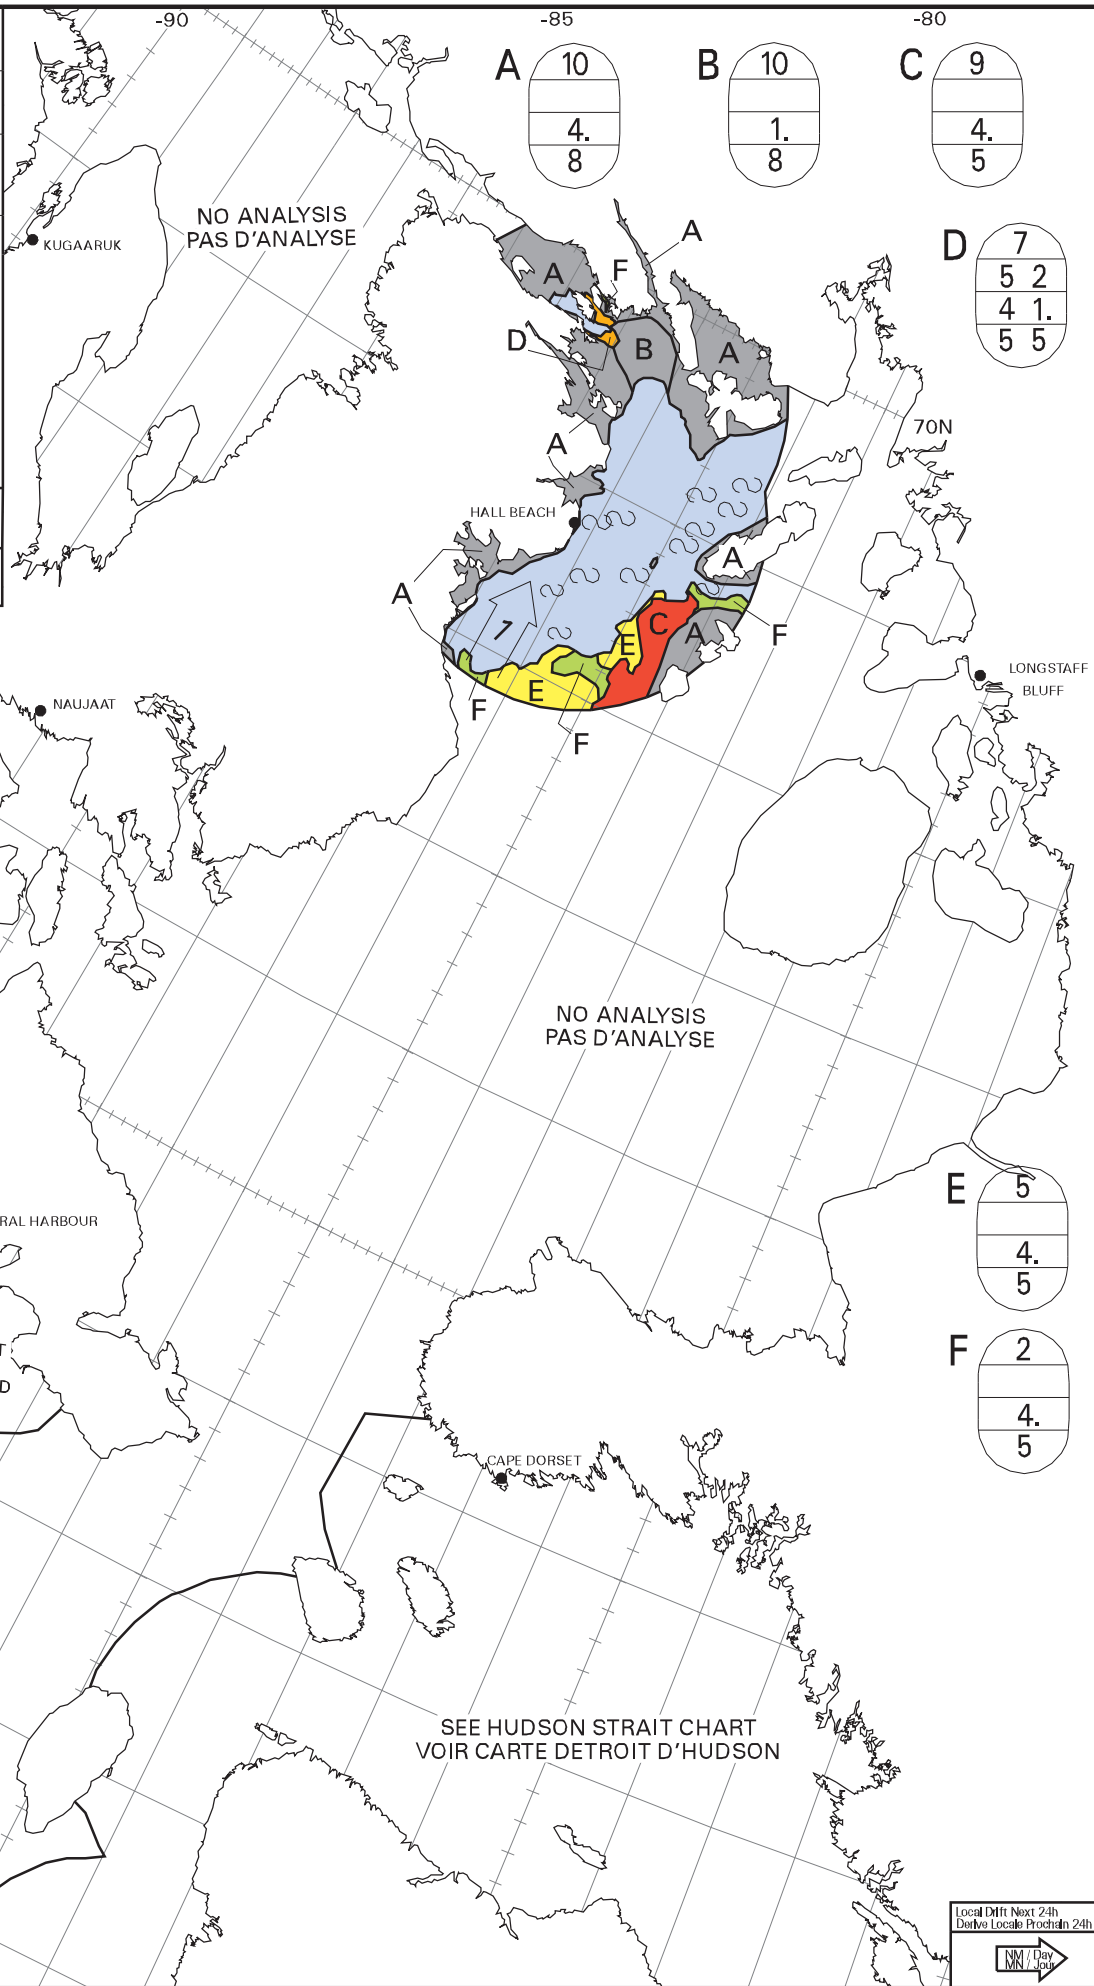

**ICE CHART
CARTE DES GLACES**

**Foxe Basin
Bassin Foxe**

V 1800Z
18 JUN/JUIN 2020

BASED ON/BASÉE SUR:
RCM: 18/12Z
GOES: 18/17Z
A few clouds/quelques nuages

CANADIAN ICE SERVICE
SERVICE CANADIEN DES GLACES
© 2020 ENVIRONMENT AND CLIMATE CHANGE CANADA
ENVIRONNEMENT ET CHANGEMENT CLIMATIQUE CANADA

Local Diff Next 24h
Diffé Local Prochain 24h