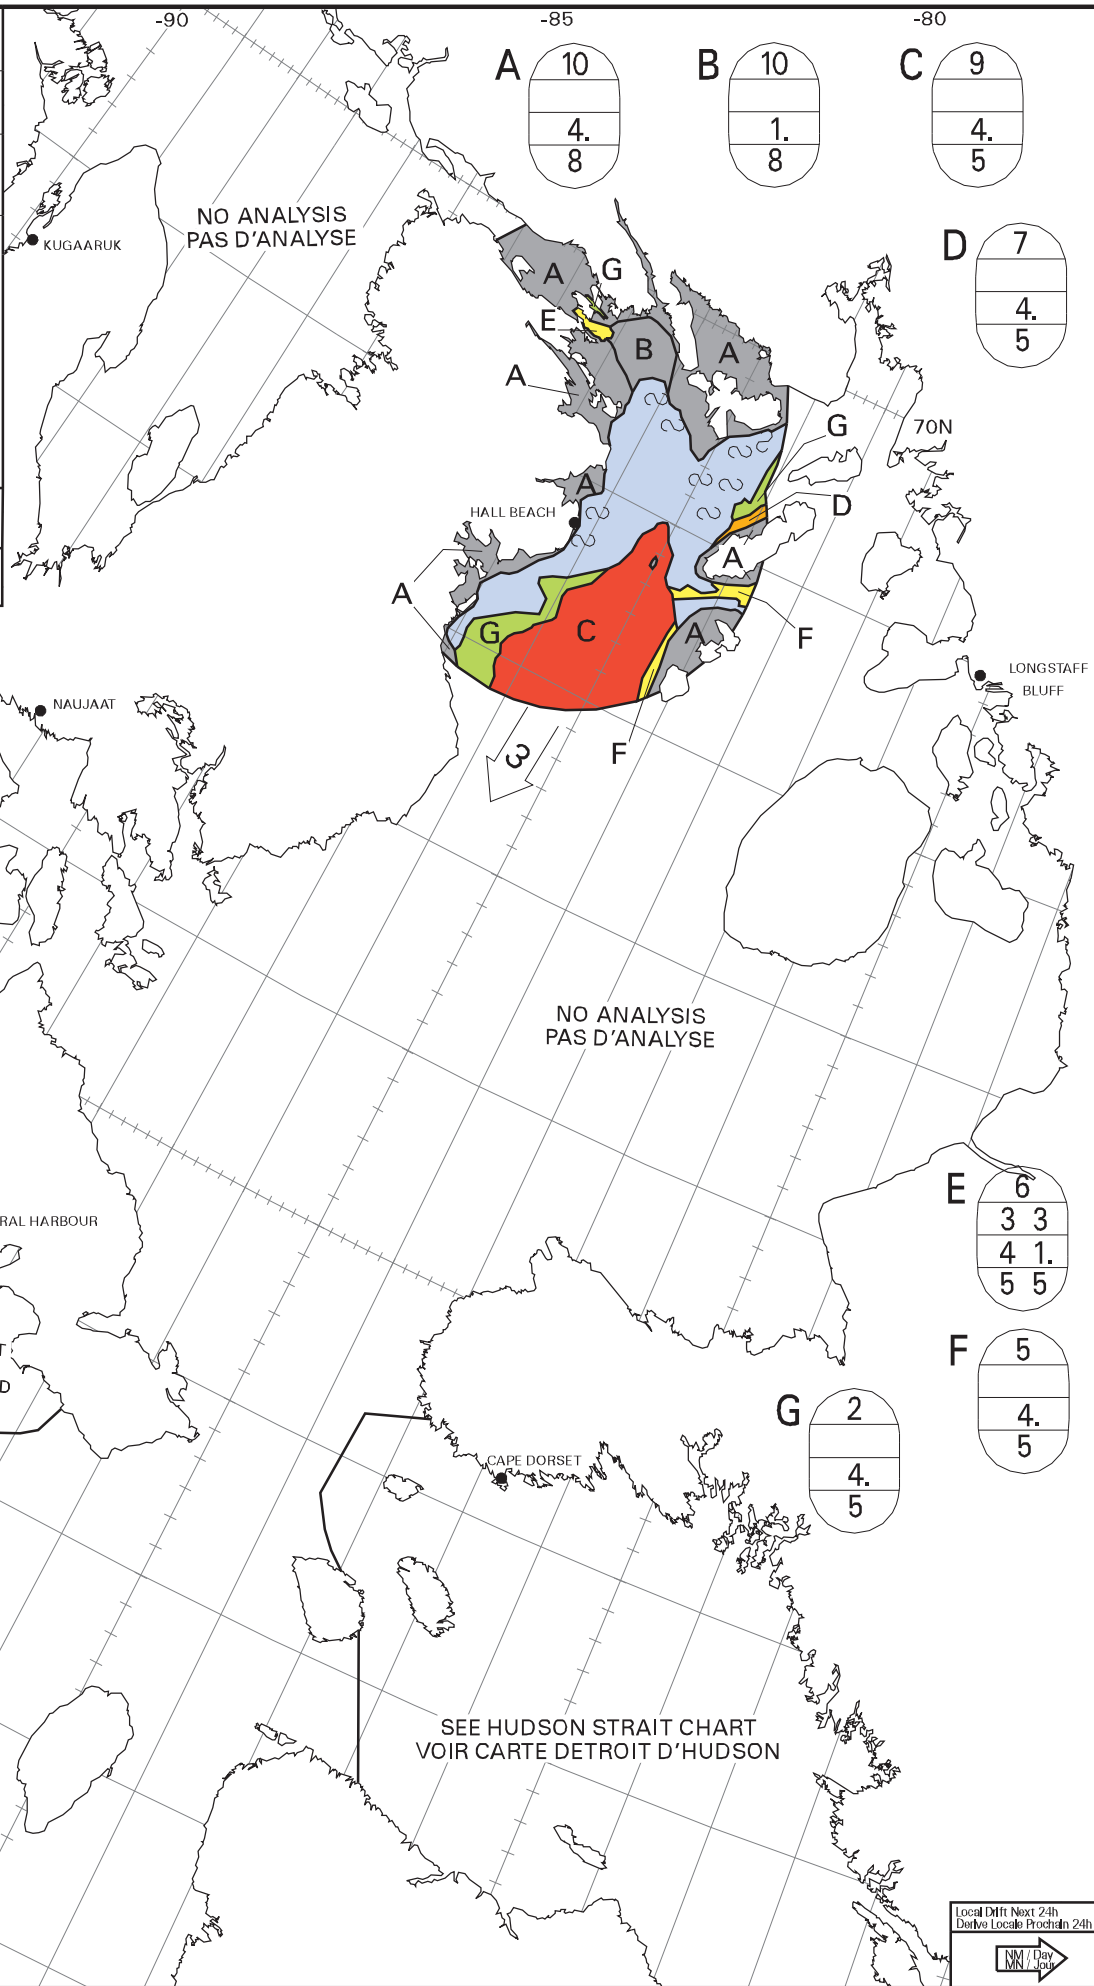

ICE CHART  
CARTE DES GLACES

Foxe Basin  
Bassin Foxe

V 1800Z

05 JUN/JUIN 2020

BASED ON/BASÉE SUR:

RCM: 05/12Z E

RADARSAT 2: 05/12Z W/O

CANADIAN ICE SERVICE  
SERV ICE CANADIEN DES GLACES  
© 2020 ENVIRONMENT AND CLIMATE CHANGE CANADA  
ENVIRONNEMENT ET CHANGEMENT CLIMATIQUE CANADA

A

10
4.
8

B

10
1.
8

C

9
4.
5

D

7
4.
5

E

6
3 3
4 1.
5 5

F

5
4.
5

G

2
4.
5

Local Drift Next 24h  
Derive Local Prochain 24h