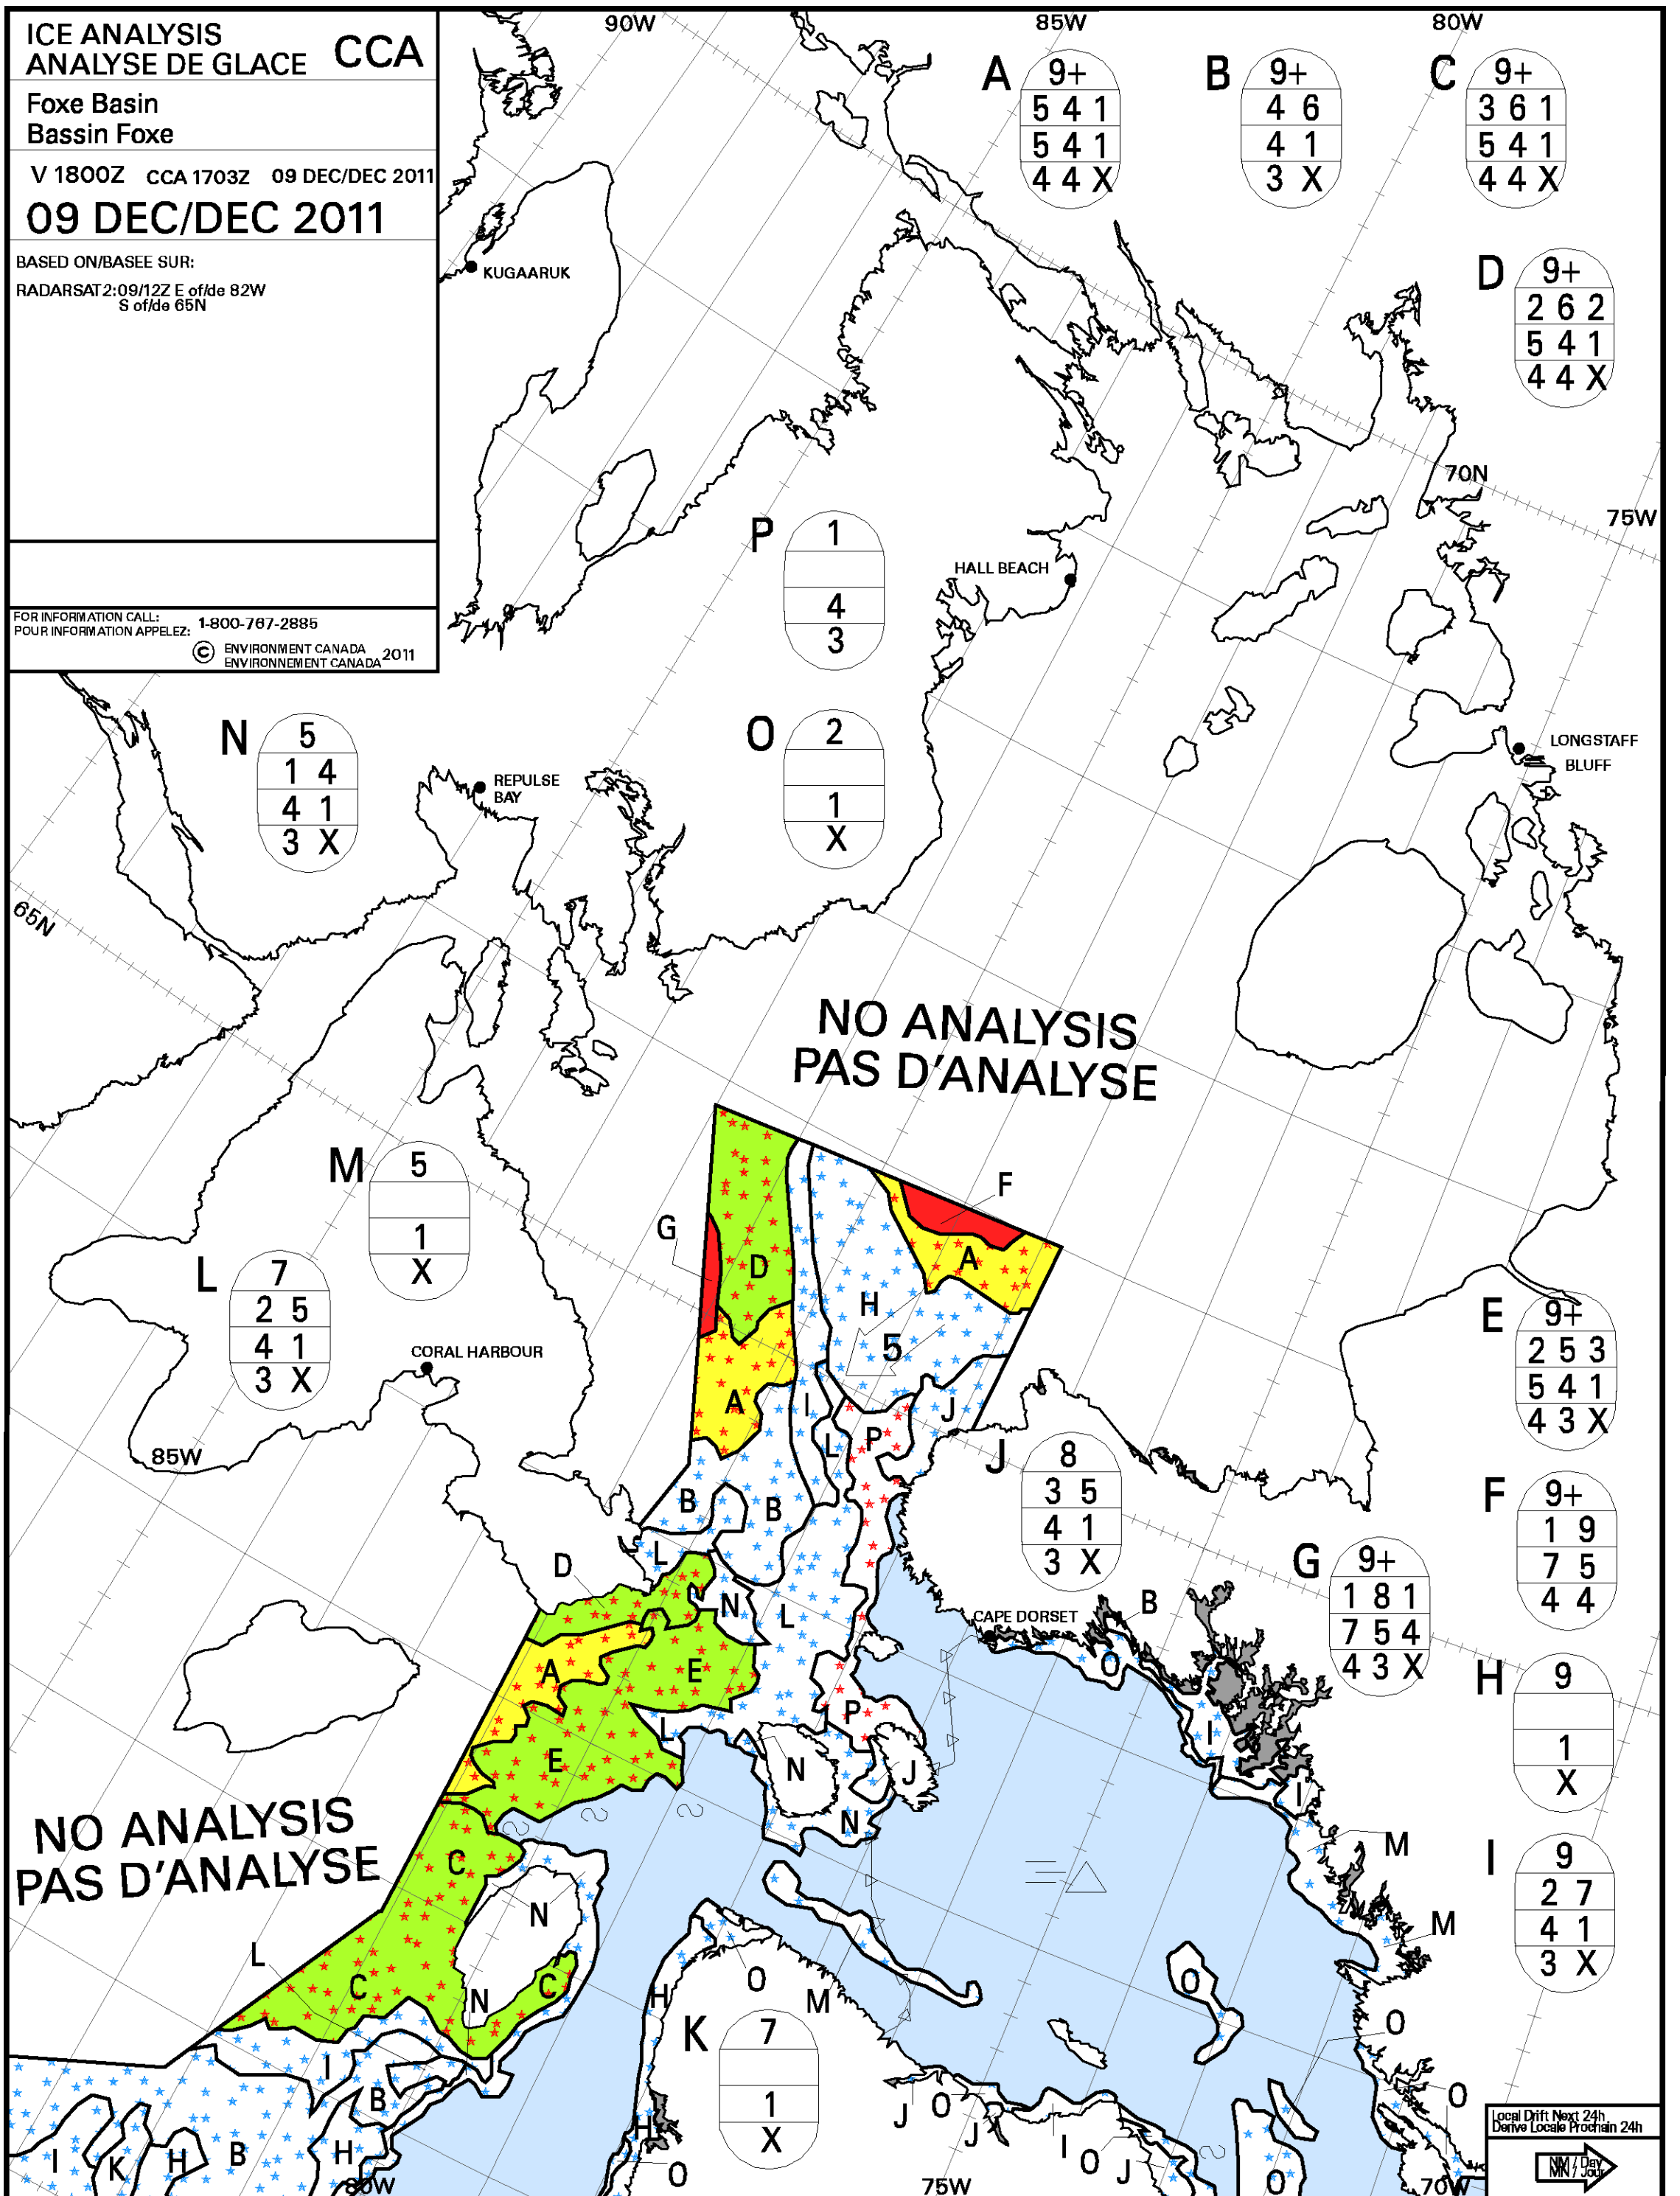

**ICE ANALYSIS  
ANALYSE DE GLACE CCA**

Foxe Basin  
Bassin Foxe

V 1800Z CCA 1703Z 09 DEC/DEC 2011

**09 DEC/DEC 2011**

BASED ON/BASEE SUR:

RADARSAT2:09/12Z E of/de 82W  
S of/de 65N

FOR INFORMATION CALL:  
POUR INFORMATION APPELEZ: 1-800-767-2886

© ENVIRONMENT CANADA 2011  
ENVIRONNEMENT CANADA

**A**

9+
5 4 1
5 4 1
4 4 X

**B**

9+
4 6
4 1
3 X

**C**

9+
3 6 1
5 4 1
4 4 X

**D**

9+
2 6 2
5 4 1
4 4 X

**P**

1
4
3

**O**

2
1
X

**N**

5
1 4
4 1
3 X

**M**

7
1
X

Local Drift Next 24h  
Derive Locale Prochain 24h