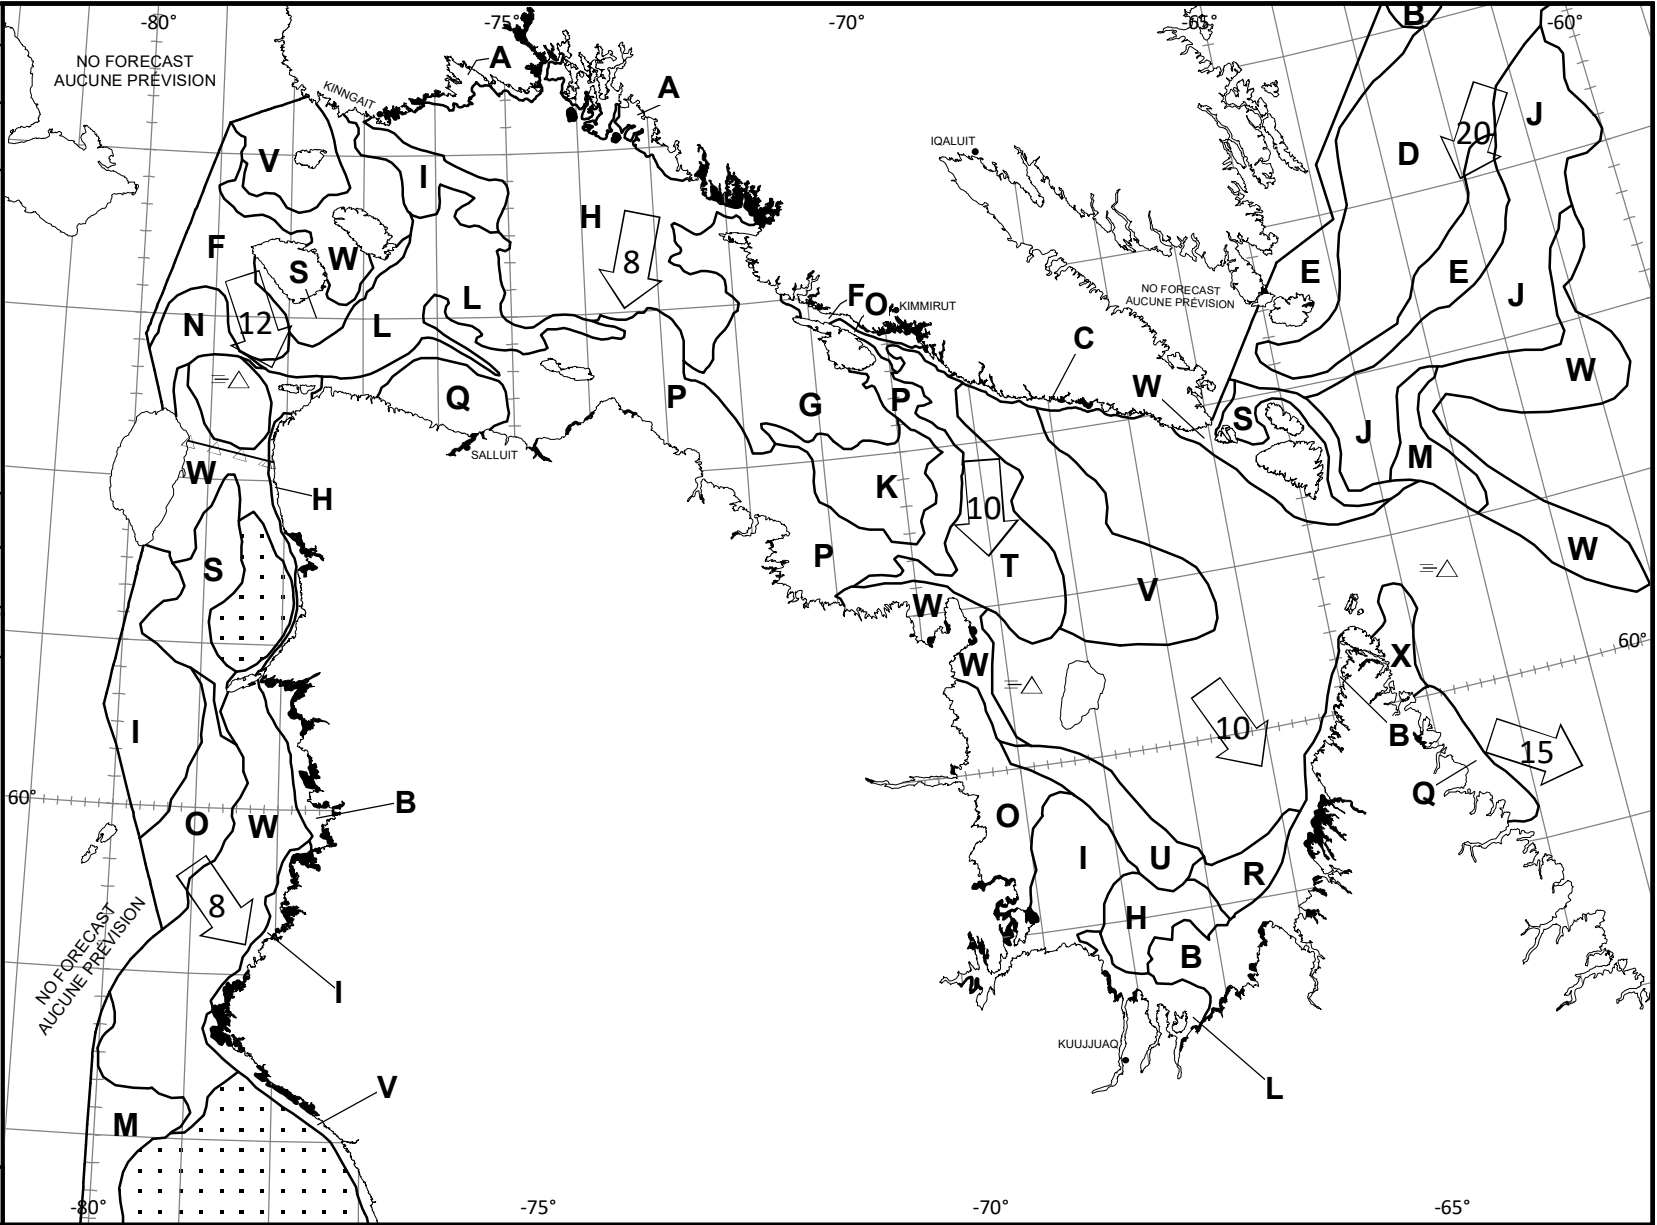

ICE CHART CARTE DES GLACES

Hudson Strait
 Détroit d'Hudson

V 1800 Z
 26 DEC/DEC 2023

Based On/Basée sur:
 RCM 26/11Z Hudson Str.
 RCM 25/22Z Hudson E

ICE WARNING IN EFFECT
 AVERTISSEMENT DE GLACE EN VIGUEUR

NM/Day Local Drift Next 24h
 MN/Jour Dérive Locale Prochain 24h

A	9+	B	9+	C	9+ 8 2 4 1 4 X	D	9+ 7 3 5 4 5 4	E	9+ 3 7 5 4 5 4	F	9 8 1 5 4 4 4	G	9 7 2 4 1 4 X	H	9 5 3 1 5 4 1 4 4 X	I	9 3 5 1 5 4 1 4 4 X	J	9 1 8 5 4 5 4	K	9 1 8 4 1 4 X	L	9 1 6 2 5 4 1 4 4 X	M	8 6 2 4 1 4 X	N	7 5 4
O	7 3 4 5 4 4 4	P	7 1 6 4 1 4 X	Q	5 1 X	R	5 4 1 5 4 4 4	S	5 1 4 5 4 5 4	T	5 1 4 4 1 4 X	U	3 1 1 1 5 4 1 4 4 X	V	2 1 X	W	2 1 1 4 1 4 X	X	1 5 5								