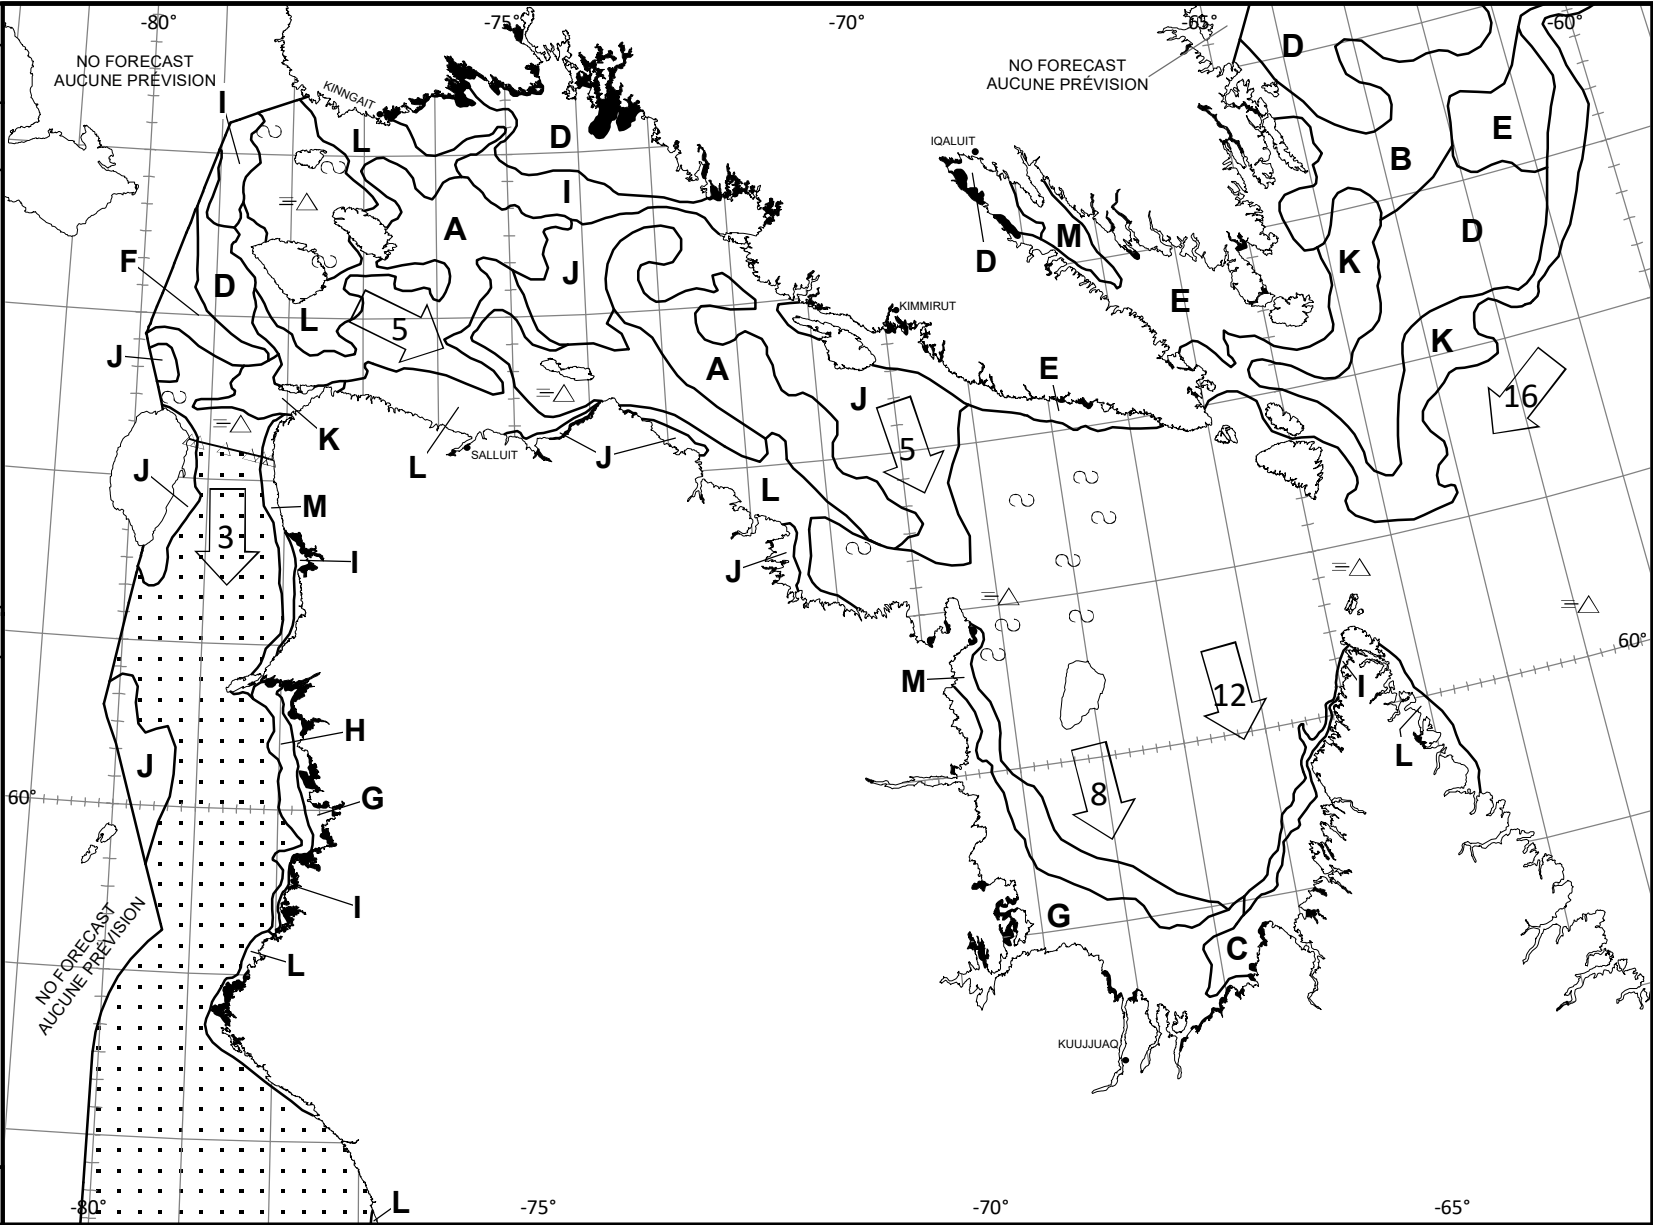

ICE CHART   **CARTE DES GLACES**

Hudson Strait
Detroit d'Hudson

V 1800 Z
18 DEC/DEC 2023

Based On/Basée sur:
RCM   18/10-11Z All/Toutes Regions
          17/22-23Z
SENTINEL-1   18/10-11Z

© 2023 CANADIAN ICE SERVICE
          SERVICE CANADIEN DES GLACES
Environment and Climate Change Canada   Environnement et Changement climatique Canada

CIS Black and White Analysis
Analyse en noir et blanc du SCG

NM/Day   Local Drift Next 24h
MN/Jour   Dérive Locale Prochain 24h

A	<table border="1"><tr><td>9</td></tr><tr><td>7 2</td></tr><tr><td>1</td></tr><tr><td>X</td></tr></table>	B	<table border="1"><tr><td>9</td></tr><tr><td>5 4</td></tr><tr><td>4 1</td></tr><tr><td>3 X</td></tr></table>	C	<table border="1"><tr><td>9</td></tr><tr><td>5 4</td></tr><tr><td>5 4</td></tr><tr><td>4 3</td></tr></table>	D	<table border="1"><tr><td>9</td></tr><tr><td>5 4</td></tr><tr><td>4 1</td></tr><tr><td>3 X</td></tr></table>	E	<table border="1"><tr><td>9</td></tr><tr><td>2 7</td></tr><tr><td>4 1</td></tr><tr><td>3 X</td></tr></table>	F	<table border="1"><tr><td>9</td></tr><tr><td>2 6 1</td></tr><tr><td>5 4 1</td></tr><tr><td>4 3 X</td></tr></table>	G	<table border="1"><tr><td>9</td></tr><tr><td>1 6 2</td></tr><tr><td>5 4 1</td></tr><tr><td>3 3 X</td></tr></table>	H	<table border="1"><tr><td>7</td></tr><tr><td>1</td></tr><tr><td>X</td></tr></table>	I	<table border="1"><tr><td>7</td></tr><tr><td>2 5</td></tr><tr><td>4 1</td></tr><tr><td>3 X</td></tr></table>	J	<table border="1"><tr><td>5</td></tr><tr><td>1</td></tr><tr><td>X</td></tr></table>	K	<table border="1"><tr><td>5</td></tr><tr><td>2 3</td></tr><tr><td>4 1</td></tr><tr><td>4 X</td></tr></table>	L	<table border="1"><tr><td>2</td></tr><tr><td>1</td></tr><tr><td>X</td></tr></table>	M	<table border="1"><tr><td>2</td></tr><tr><td>1 1</td></tr><tr><td>4 1</td></tr><tr><td>3 X</td></tr></table>