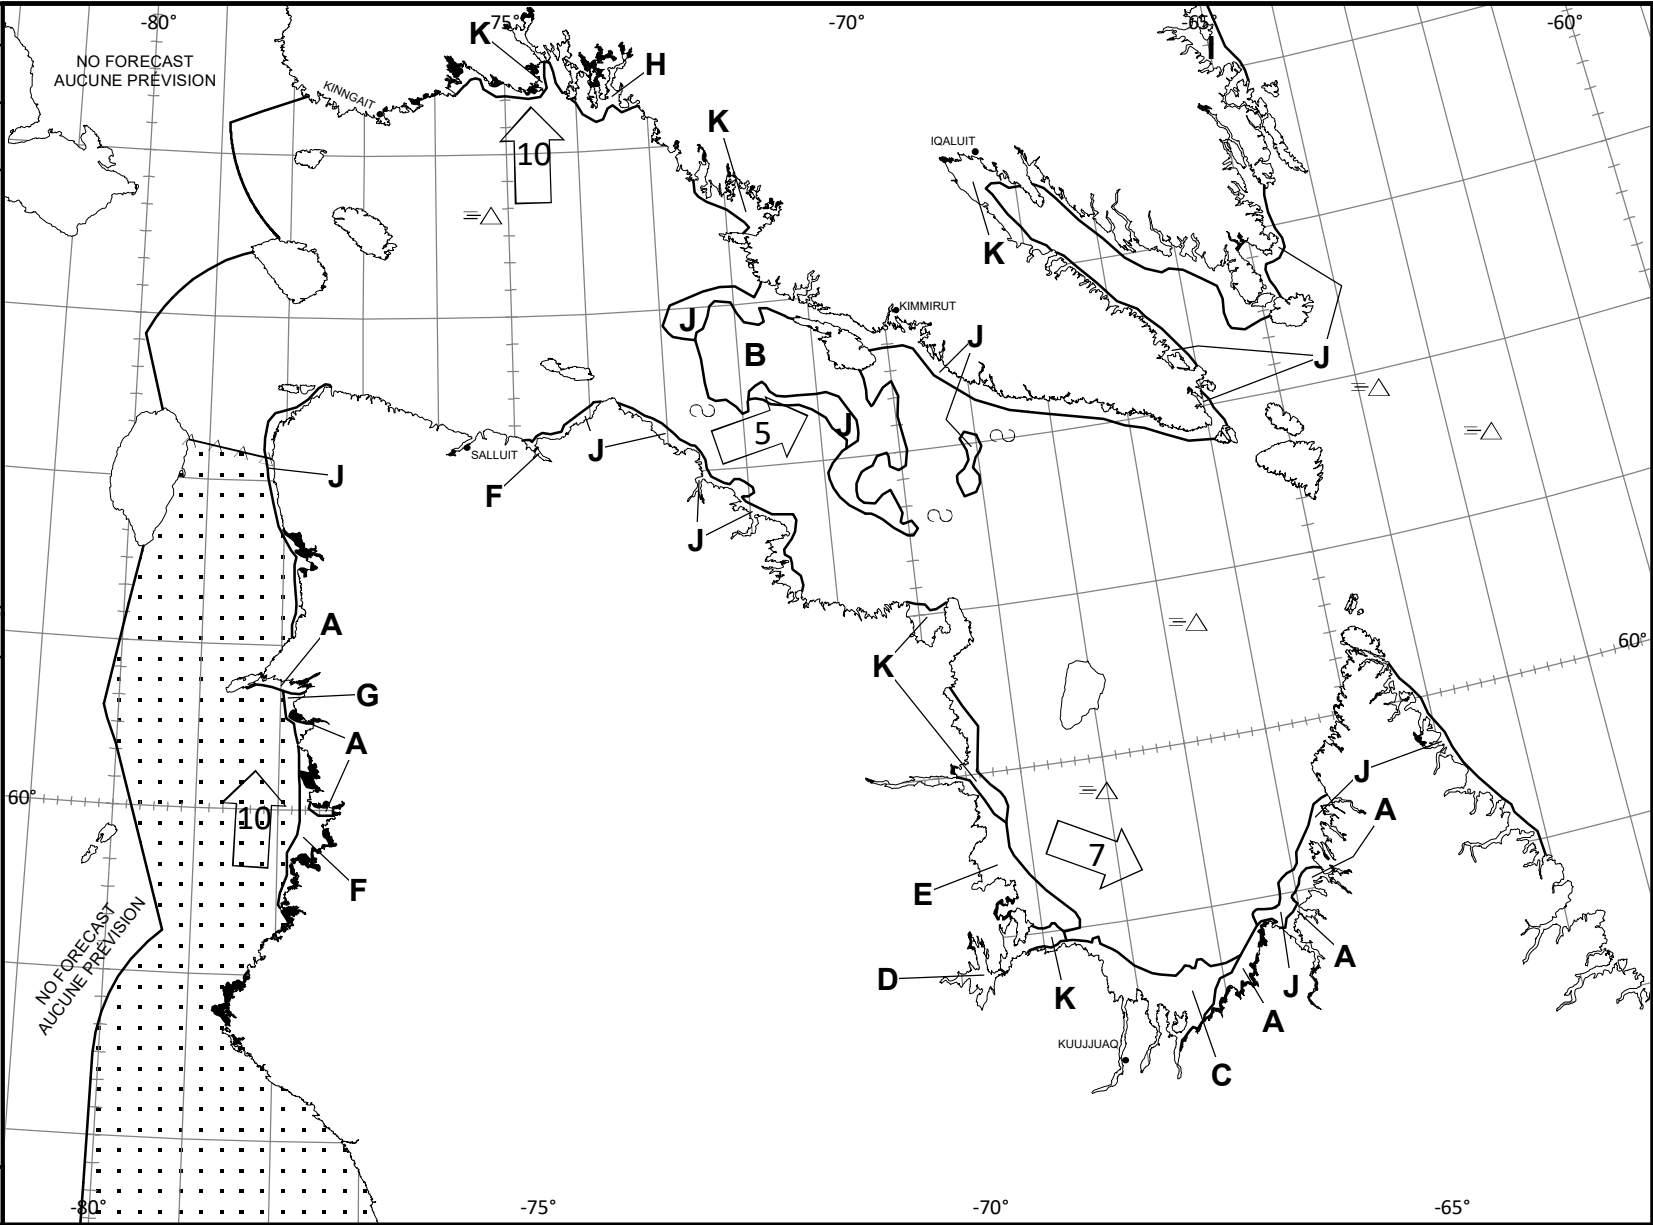

ICE CHART **CARTE DES GLACES**

Hudson Strait
Detroit d'Hudson

V 1800 Z
07 DEC/DEC 2023

Based On/Basée sur:

RCM 7/10Z-11Z
 6/22Z

SENTINEL-1 7/11Z

AMSR-2 7/07Z

© 2023 CANADIAN ICE SERVICE
 SERVICE CANADIEN DES GLACES
Environment and Climate Change Canada Environnement et Changement climatique Canada

CIS Black and White Analysis
Analyse en noir et blanc du SCG

NM/Day Local Drift Next 24h
MN/Jour Dérive Locale Prochain 24h

A	B	C	D	E	F	G	H	I	J	K
9+	9	9	9	8	8	7	6	5	2	2
8 2		4 5	2 7	4 4	1 7	2 5	1 5	2 3		1 1
4 1	1	4 1	4 1	4 1	4 1	4 1	4 1	4 1	1	4 1
4 X	X	4 X	4 X	4 X	3 X	4 X	3 X	3 X	X	3 X