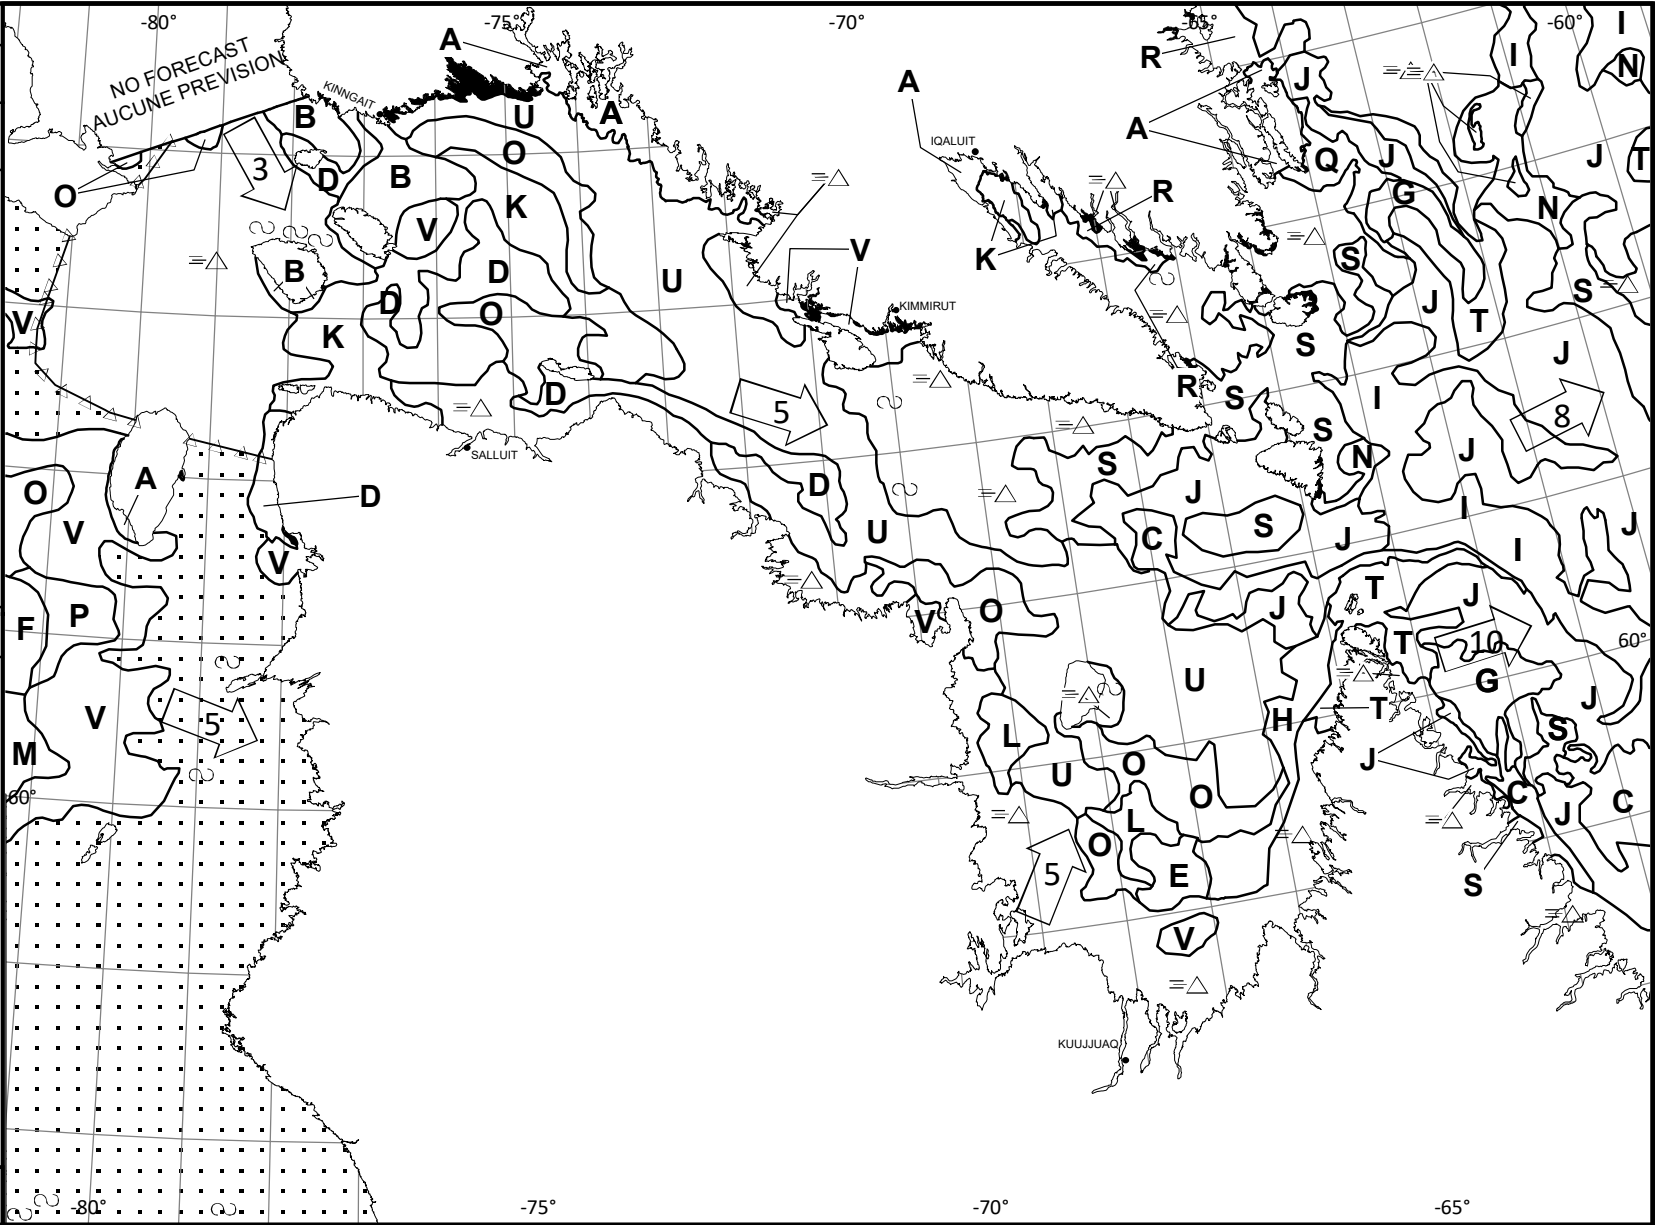

Hudson Strait  
 Détroit d'Hudson

V 1800 Z  
 27 JUN/JUIN 2023

Based On/Basée sur:  
 RCM 27/11Z Hudson Str.  
 26/23Z Hudson Str.  
 Ship/Navire 27/16Z CGSB Hudson Str. E  
 # 9116  
 AMSR-2 27/08Z All/Toutes Regions

NM/Day  
 MN/Jour  
 Local Drift Next 24h  
 Dérive Locale Prochain 24h

A	9+	B	9+	C	9	D	9	E	9	F	9	G	8	H	8	I	8	J	7	K	7	L	7	M	7	N	5
	4.		4.	7	4.		4.	7 2	4 1.	7 3 6	4 1.	7 4.	7 4.	7 1	4 1.	7 1 7	7 4.	7 4.	7 4.	7 4.	7 5 2	7 5 2	7 3 4	7 3 4	7 4 1.	7 4 1.	
	8		5		5		5	5 4	5 4	5 5	5 5	7 4	7 4	7 5 4	7 5 4	7 5 4	7 5 4	7 3	7 3	7 4	7 4	7 4 3	7 4 3	7 5 5	7 5 5	7 4.	7 3
O	5	P	5	Q	3	R	3	S	2	T	2	U	2	V	2												
	4.		3 2		4.		4.	7 4.	7 4.	7 4.	7 4.	7 4.	7 4.	7 4.	7 4.												
	4		4 1.	7	4		4	7 4.	7 4.	7 4.	7 4.	7 4.	7 4.	7 4.	7 4.												
			5 5		4		4	3	3	~9+	~9+	4	4	~9+	~9+												