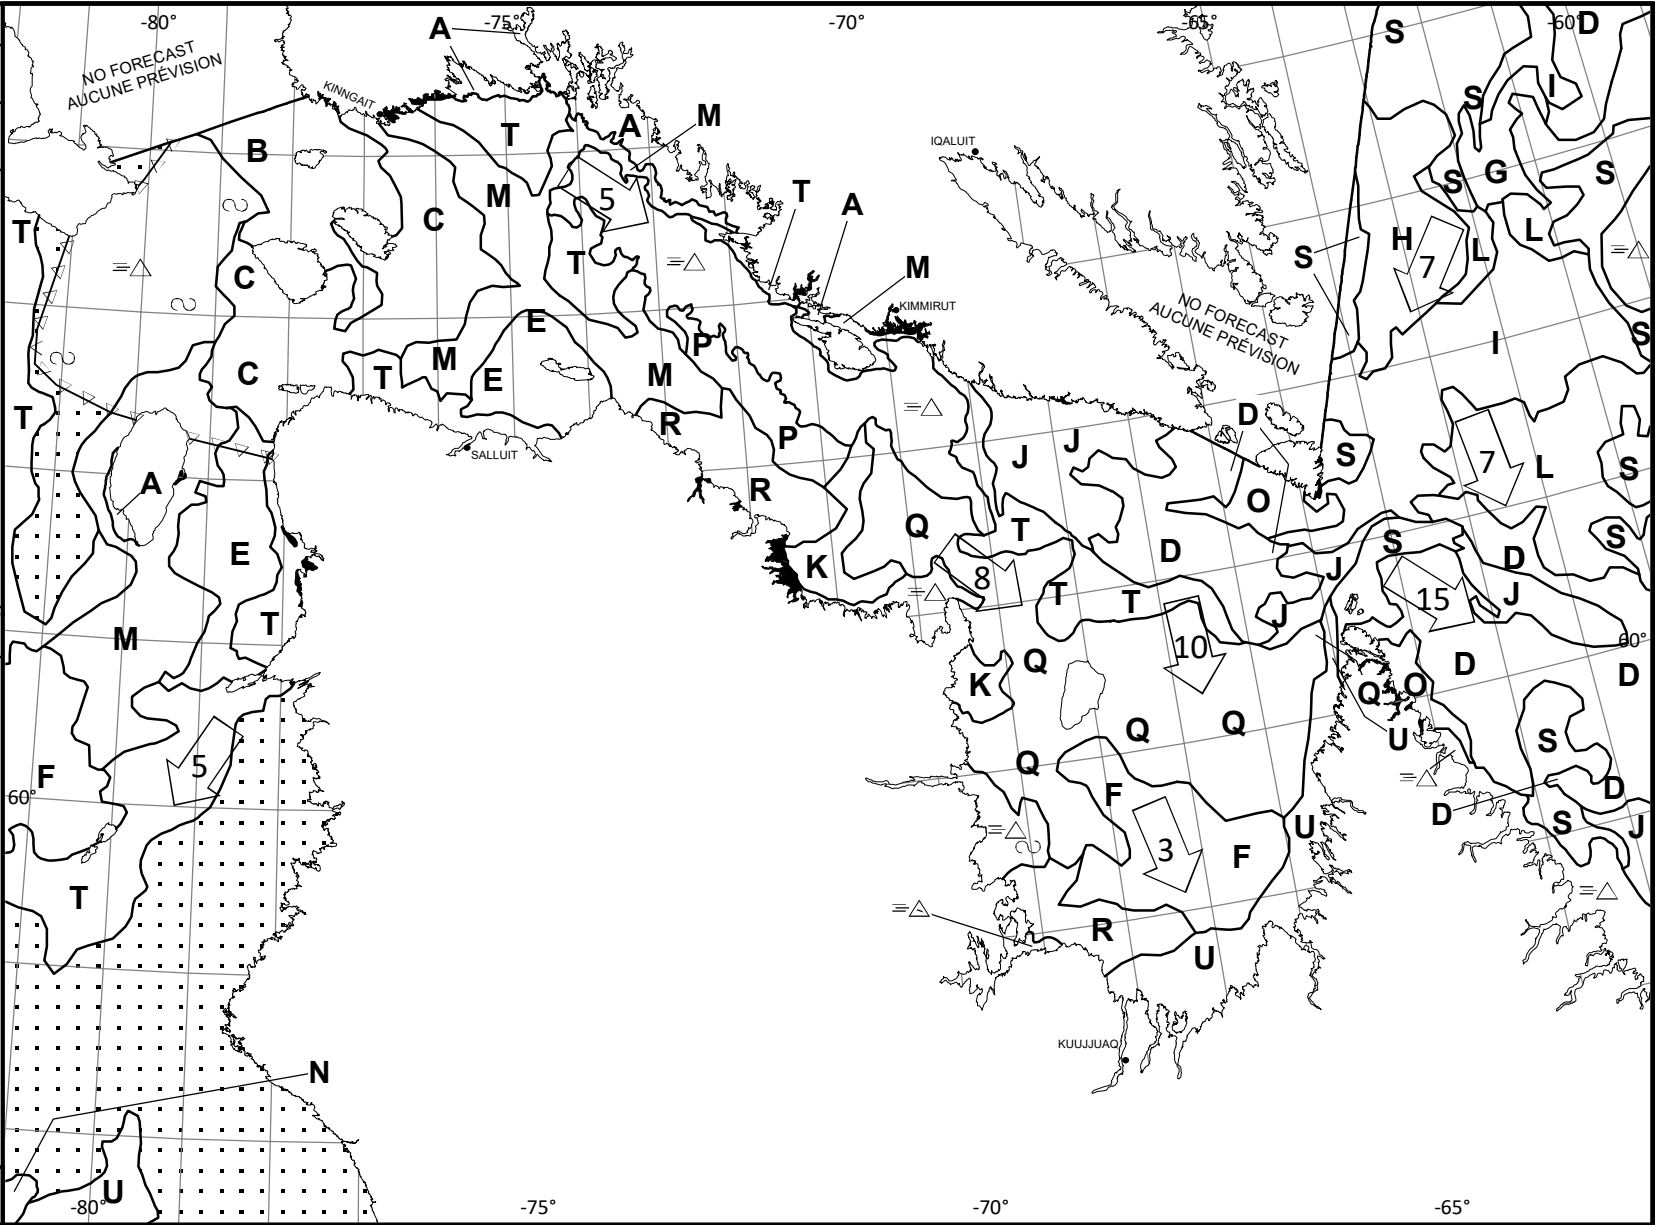

ICE CHART CARTE DES GLACES

Hudson Strait
 Détroit d'Hudson

V 1800 Z
 20 JUN/JUIN 2023

Based On/Basée sur:
 RCM 20/11Z Hudson

© 2023 CANADIAN ICE SERVICE
 SERVICE CANADIEN DES GLACES
 Environment and Climate Change Canada
 Environnement et Changement climatique Canada

CIS Black and White Analysis
 Analyse en noir et blanc du SCG

NM/Day
 MN/Jour
 Local Drift Next 24h
 Dérive Locale Prochain 24h

A	9+	B	9+	C	9	D	9 8 1 4 1 6 5	E	9 8 1 4 1 5 5	F	9 3 6 4 1 5 5	G	9 1 8 7 4 6 6	H	8 7 1 4 1 6 5	I	8 1 7 7 4 5 4	J	7 6 1 4 1 5 4	K	7 3 4 4 1 5 5	L	6 5 1 4 1 5 4	M	5 4 4	N	5 1 4
O	5 4 1 4 1 5 4	P	5 4 1 4 1 5 5	Q	4 3 1 4 1 5 4	R	3 2 1 4 1 5 5	S	2 4 ~9	T	2 4 ~9+	U	2 1 3														