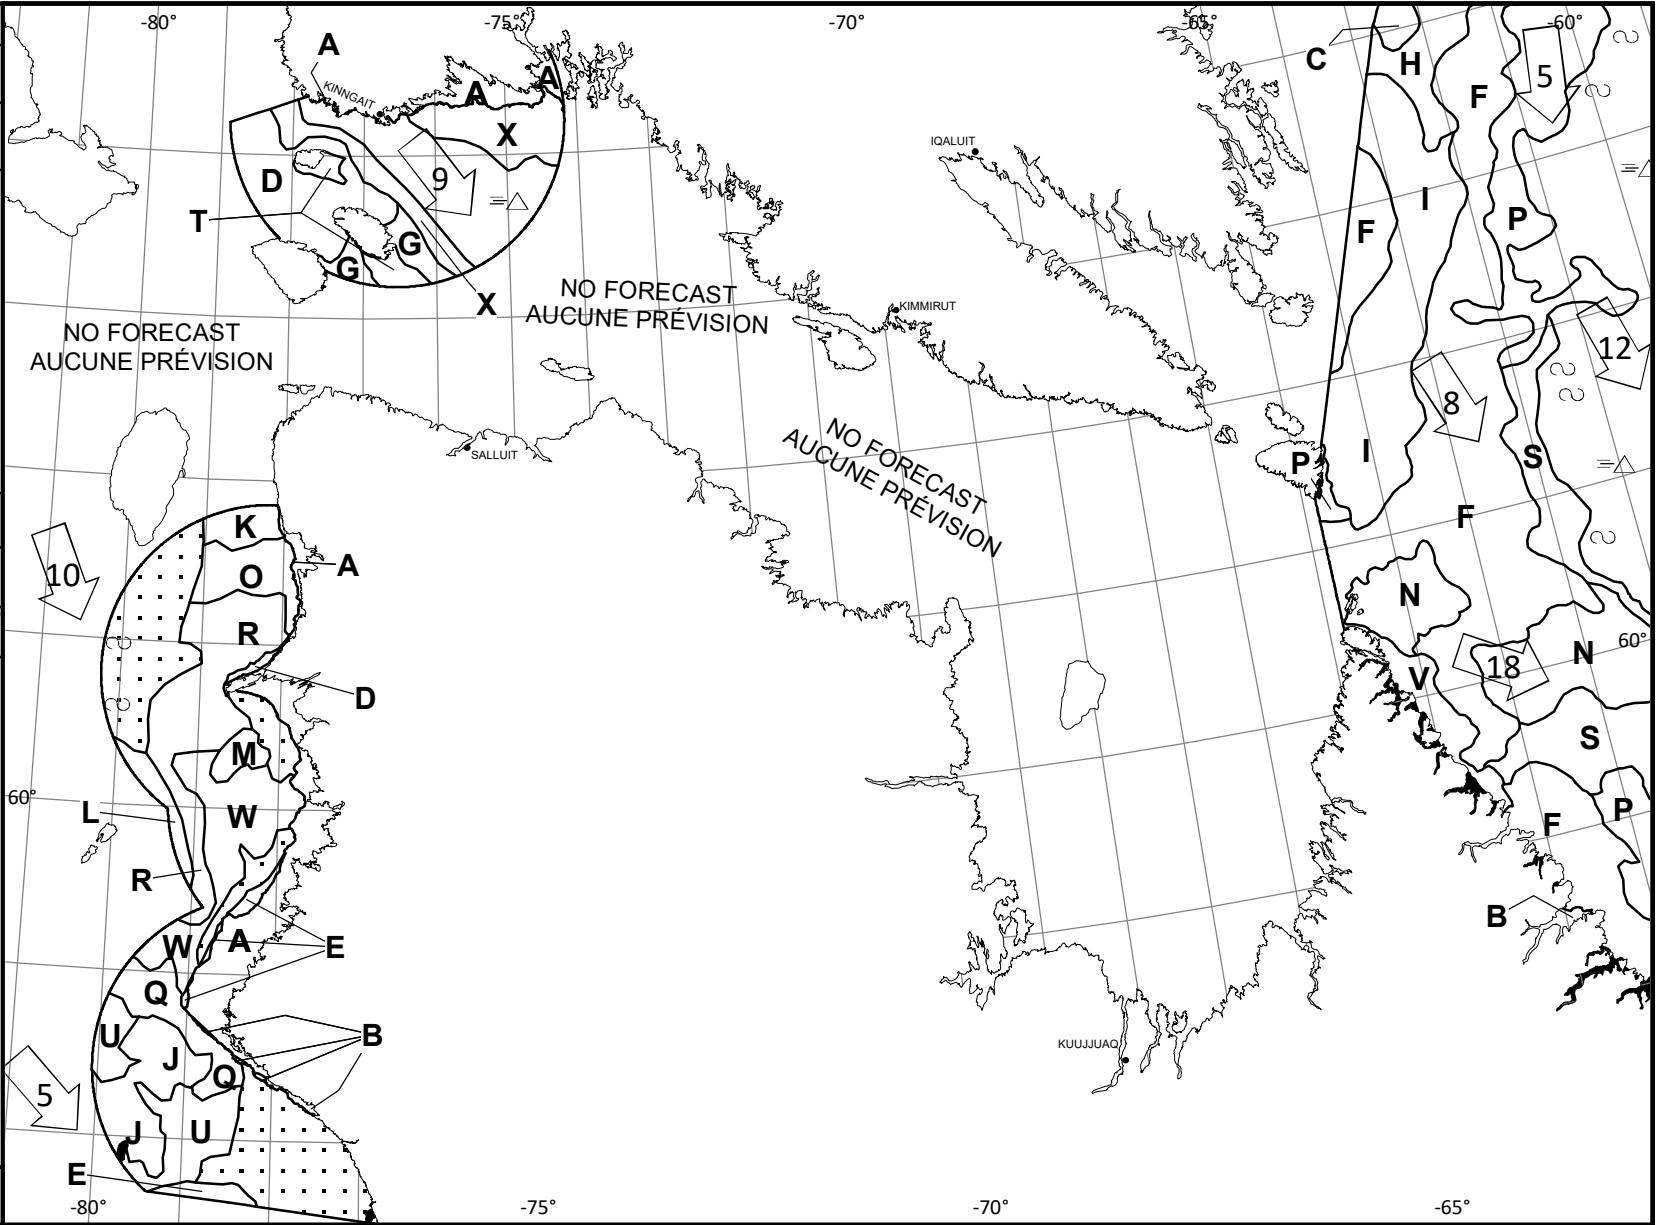

ICE CHART CARTE DES GLACES

Hudson Strait  
 Détroit d'Hudson

V 1800 Z  
 19 MAY/MAI 2023

Based On/Basée sur:

RCM 19/12Z Foxe NW/NO  
 Hudson str. W/O Hudson NE  
 GOES 19/17Z M cloud/généralement nuageux  
 RCM 19/11Z Davis

ICE WARNING IN EFFECT  
 AVERTISSEMENT DE GLACE EN VIGUEUR

© 2023 CANADIAN ICE SERVICE  
 SERVICE CANADIEN DES GLACES  
 Environment and Climate Change Canada  
 Environnement et Changement climatique Canada

CIS Black and White Analysis  
 Analyse en noir et blanc du SCG

NM/Day MN/Jour Local Drift Next 24h  
 Dérive Locale Prochain 24h

A	10 4· 8	B	10 1· 8	C	10 3 7 7 4· 6 7	D	9+ 4· 6	E	9+ 1· 6	F	9+ 7 3 4 1· 6 5	G	9+ 7 3 4 1· 5 5	H	9+ 3 7 7 4· 6 6	I	9+ 1 9 7 4· 6 6	J	9 1· 6	K	9 7 2 4 1· 5 5	L	9 3 6 4 1· 6 6	M	8 4· 6	N	8 6 2 4 1· 5 5
O	7 6 1 4 1· 5 5	P	7 5 2 4 1· 5 5	Q	5 1· 6	R	5 4 1 4 1· 5 5	S	5 3 2 4 1· 4 4	T	4 4· 5	U	2 1· 5	V	2 1 1 4 1· 4 4	W	2 1 1 4 1· 4 4	X	1 4· ~9								