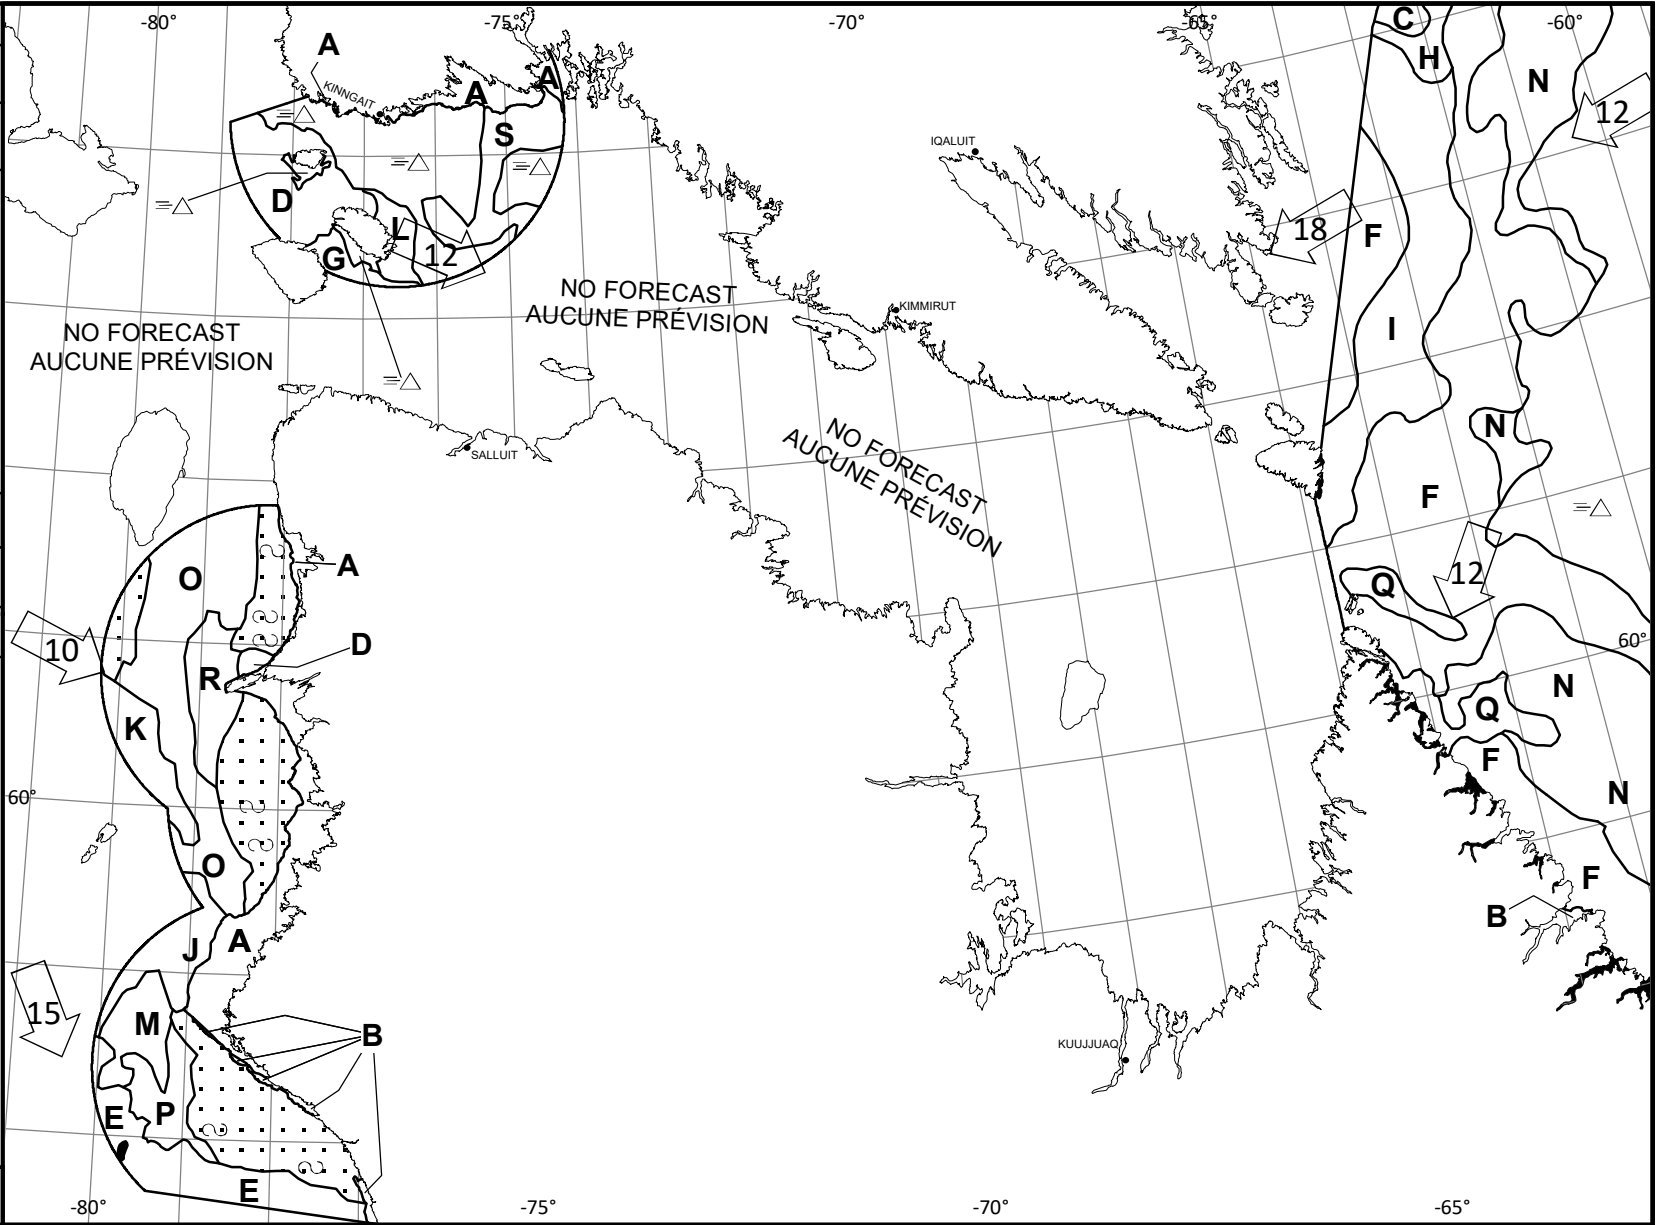

ICE CHART CARTE DES GLACES

Hudson Strait
 Détroit d'Hudson

V 1800 Z
 16 MAY/MAI 2023

Based On/Basée sur:
 RCM 16/13Z W/O

ICE WARNING IN EFFECT
 AVERTISSEMENT DE GLACE EN VIGUEUR

© 2023 CANADIAN ICE SERVICE
 SERVICE CANADIEN DES GLACES
 Environment and Climate Change Canada Environnement et Changement climatique Canada

CIS Black and White Analysis
 Analyse en noir et blanc du SCG

NM/Day Local Drift Next 24h
 MN/Jour Dérive Locale Prochain 24h

A	B	C	D	E	F	G	H	I	J	K	L	M	N
10 4. 8	10 1. 8	10 3 7 7 4. 6 7	9+ 4. 6	9+ 1. 6	9+ 7 3 4 1. 6 5	9+ 7 3 4 1. 5 5	9+ 3 7 7 4. 6 6	9+ 1 9 7 4. 6 6	9 1. 6	9 3 6 4 1. 6 6	8 6 2 4 1. 5 4	7 1. 6	7 5 2 4 1. 5 5
O	P	Q	R	S									
4 3 1 4 1. 4 4	3 1. 6	3 2 1 4 1. 4 4	2 1 1 4 1. 4 4	1 4. ~9									