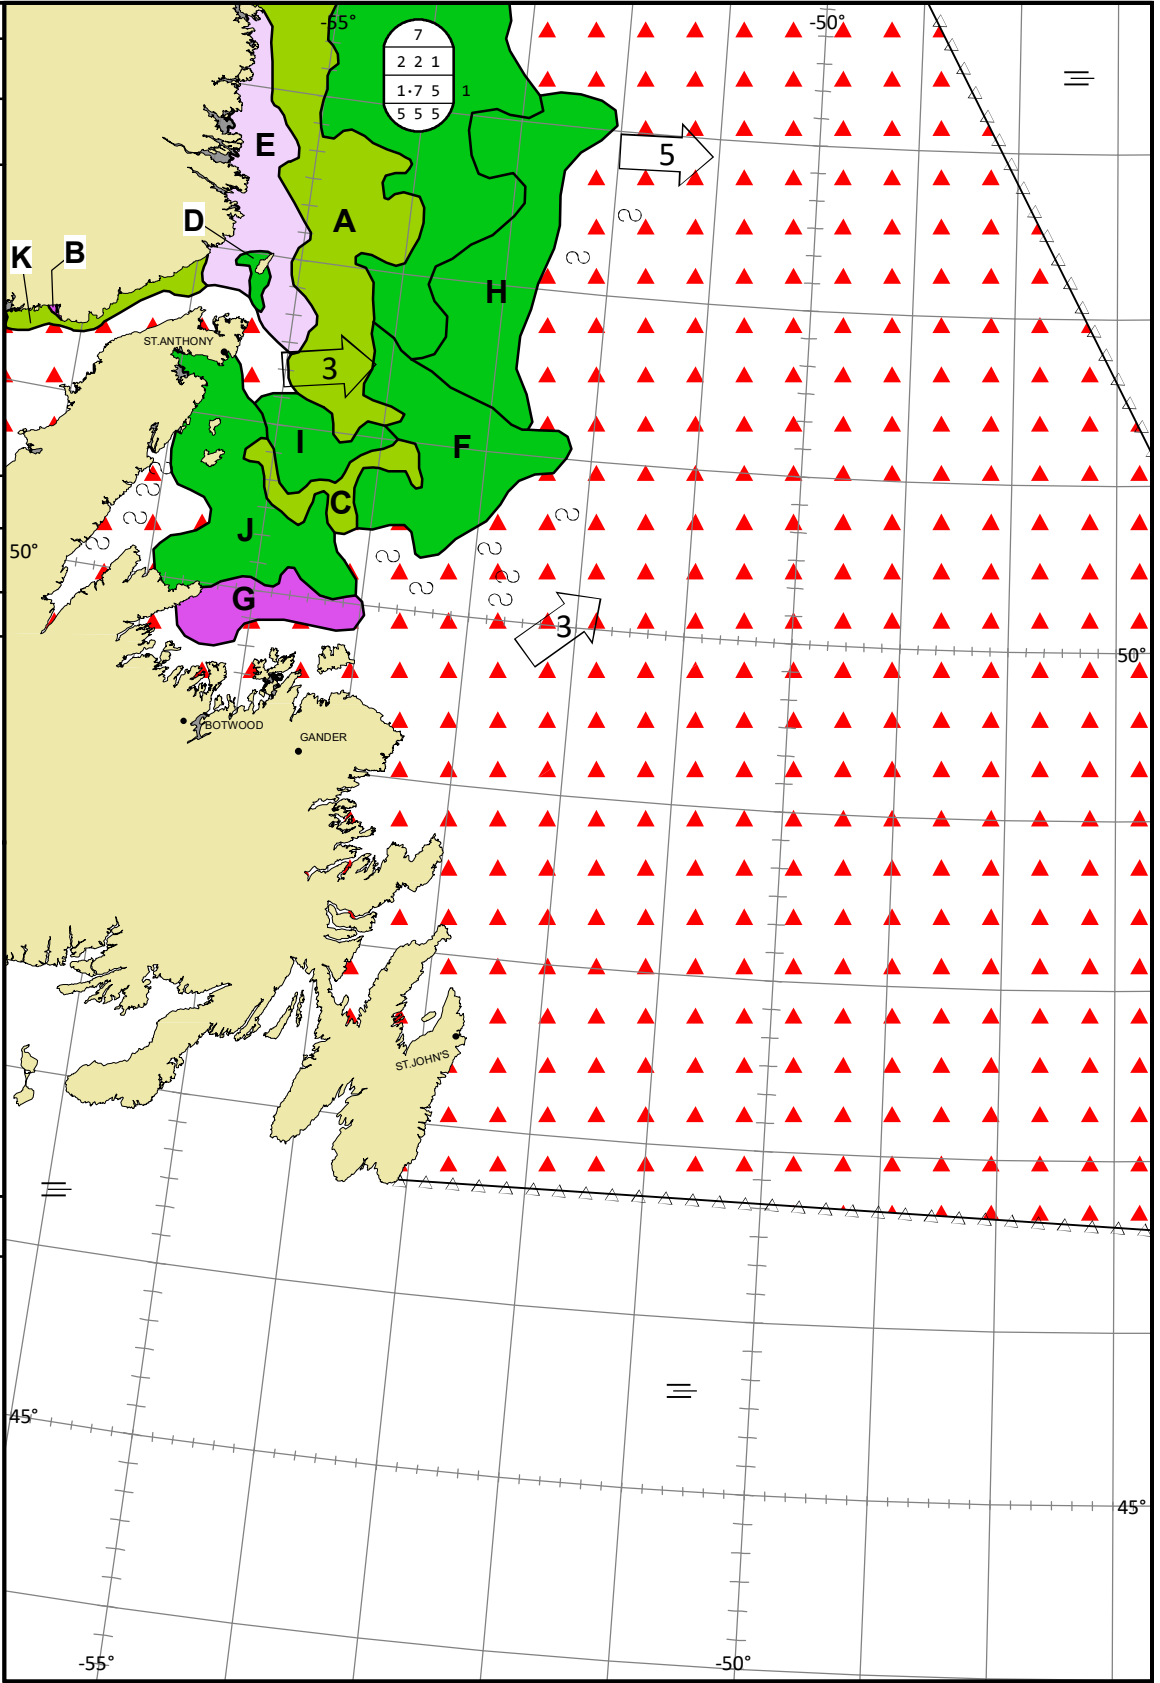

ICE CHART **CARTE DES GLACES**

Newfoundland Waters
Eaux de Terre-Neuve

V 1800 Z
27 MAR/MAR 2024

Based On/Basée sur:
RCM 27/09Z Atlantic/Atlantique
26/20-22Z All/Toutes Regions
SENTINEL-1 26/21Z Atlantic/Atlantique

GOES 27/13Z Mainly Cloudy/
Partiellement nuageux
MODIS 27/14Z

© 2024 CANADIAN ICE SERVICE
SERVICE CANADIEN DES GLACES
Environment and Climate Change Canada
Environnement et Changement climatique Canada

WMO Colour Code - Stage of Development
Code de couleurs de l'OMM - Stade de formation

- Ice Free
  Libre de glace
- Open water
  Eau Libre
- Icebergs
- New
  Nouvelle
- Grey
  Grise
- Grey-White
  Blanchâtre
- Thin First-year
  Mince de première année
- Medium First-year
  Moyenne de première année
- Thick First-year
  Épaisse de première année
- Old Ice
  Vieille glace
- Second-year
  Deuxième année
- Multi-year
  Plusieurs années
- Undefined Fast Ice
  Banquise côtière indéfinie
- Undefined
  Indéterminée

Local Drift Next 24h
Dérive Locale Prochain 24h

A	<table border="1" style="margin: auto; border-collapse: collapse;"> <tr><td style="text-align: center;">9+</td></tr> <tr><td style="text-align: center;">3 6 1</td></tr> <tr><td style="text-align: center;">1-7 5</td></tr> <tr><td style="text-align: center;">6 6 5</td></tr> </table>	B	<table border="1" style="margin: auto; border-collapse: collapse;"> <tr><td style="text-align: center;">9+</td></tr> <tr><td style="text-align: center;">2 8</td></tr> <tr><td style="text-align: center;">7 5</td></tr> <tr><td style="text-align: center;">5 5</td></tr> </table>
C	<table border="1" style="margin: auto; border-collapse: collapse;"> <tr><td style="text-align: center;">8</td></tr> <tr><td style="text-align: center;">2 4 2</td></tr> <tr><td style="text-align: center;">1-7 5</td></tr> <tr><td style="text-align: center;">6 6 5</td></tr> </table>	D	<table border="1" style="margin: auto; border-collapse: collapse;"> <tr><td style="text-align: center;">7</td></tr> <tr><td style="text-align: center;">2 2 1</td></tr> <tr><td style="text-align: center;">1-7 5</td></tr> <tr><td style="text-align: center;">5 5 5</td></tr> </table>
E	<table border="1" style="margin: auto; border-collapse: collapse;"> <tr><td style="text-align: center;">7</td></tr> <tr><td style="text-align: center;">1 1 5</td></tr> <tr><td style="text-align: center;">7 5 1</td></tr> <tr><td style="text-align: center;">5 5 X</td></tr> </table>	F	<table border="1" style="margin: auto; border-collapse: collapse;"> <tr><td style="text-align: center;">5</td></tr> <tr><td style="text-align: center;">2 1 2</td></tr> <tr><td style="text-align: center;">1-7 1</td></tr> <tr><td style="text-align: center;">5 5 X</td></tr> </table>
G	<table border="1" style="margin: auto; border-collapse: collapse;"> <tr><td style="text-align: center;">5</td></tr> <tr><td style="text-align: center;">1 3 1</td></tr> <tr><td style="text-align: center;">7 5 1</td></tr> <tr><td style="text-align: center;">4 4 X</td></tr> </table>	H	<table border="1" style="margin: auto; border-collapse: collapse;"> <tr><td style="text-align: center;">3</td></tr> <tr><td style="text-align: center;">2 1</td></tr> <tr><td style="text-align: center;">1-7</td></tr> <tr><td style="text-align: center;">5 5</td></tr> </table>
I	<table border="1" style="margin: auto; border-collapse: collapse;"> <tr><td style="text-align: center;">3</td></tr> <tr><td style="text-align: center;">1 1 1</td></tr> <tr><td style="text-align: center;">1-7 1</td></tr> <tr><td style="text-align: center;">5 5 X</td></tr> </table>	J	<table border="1" style="margin: auto; border-collapse: collapse;"> <tr><td style="text-align: center;">3</td></tr> <tr><td style="text-align: center;">1 1 1</td></tr> <tr><td style="text-align: center;">1-5 1</td></tr> <tr><td style="text-align: center;">4 4 X</td></tr> </table>
K	<table border="1" style="margin: auto; border-collapse: collapse;"> <tr><td style="text-align: center;">1</td></tr> <tr><td style="text-align: center;">7</td></tr> <tr><td style="text-align: center;">~9</td></tr> </table>		

7
2 2 1
1-7 5
5 5 5