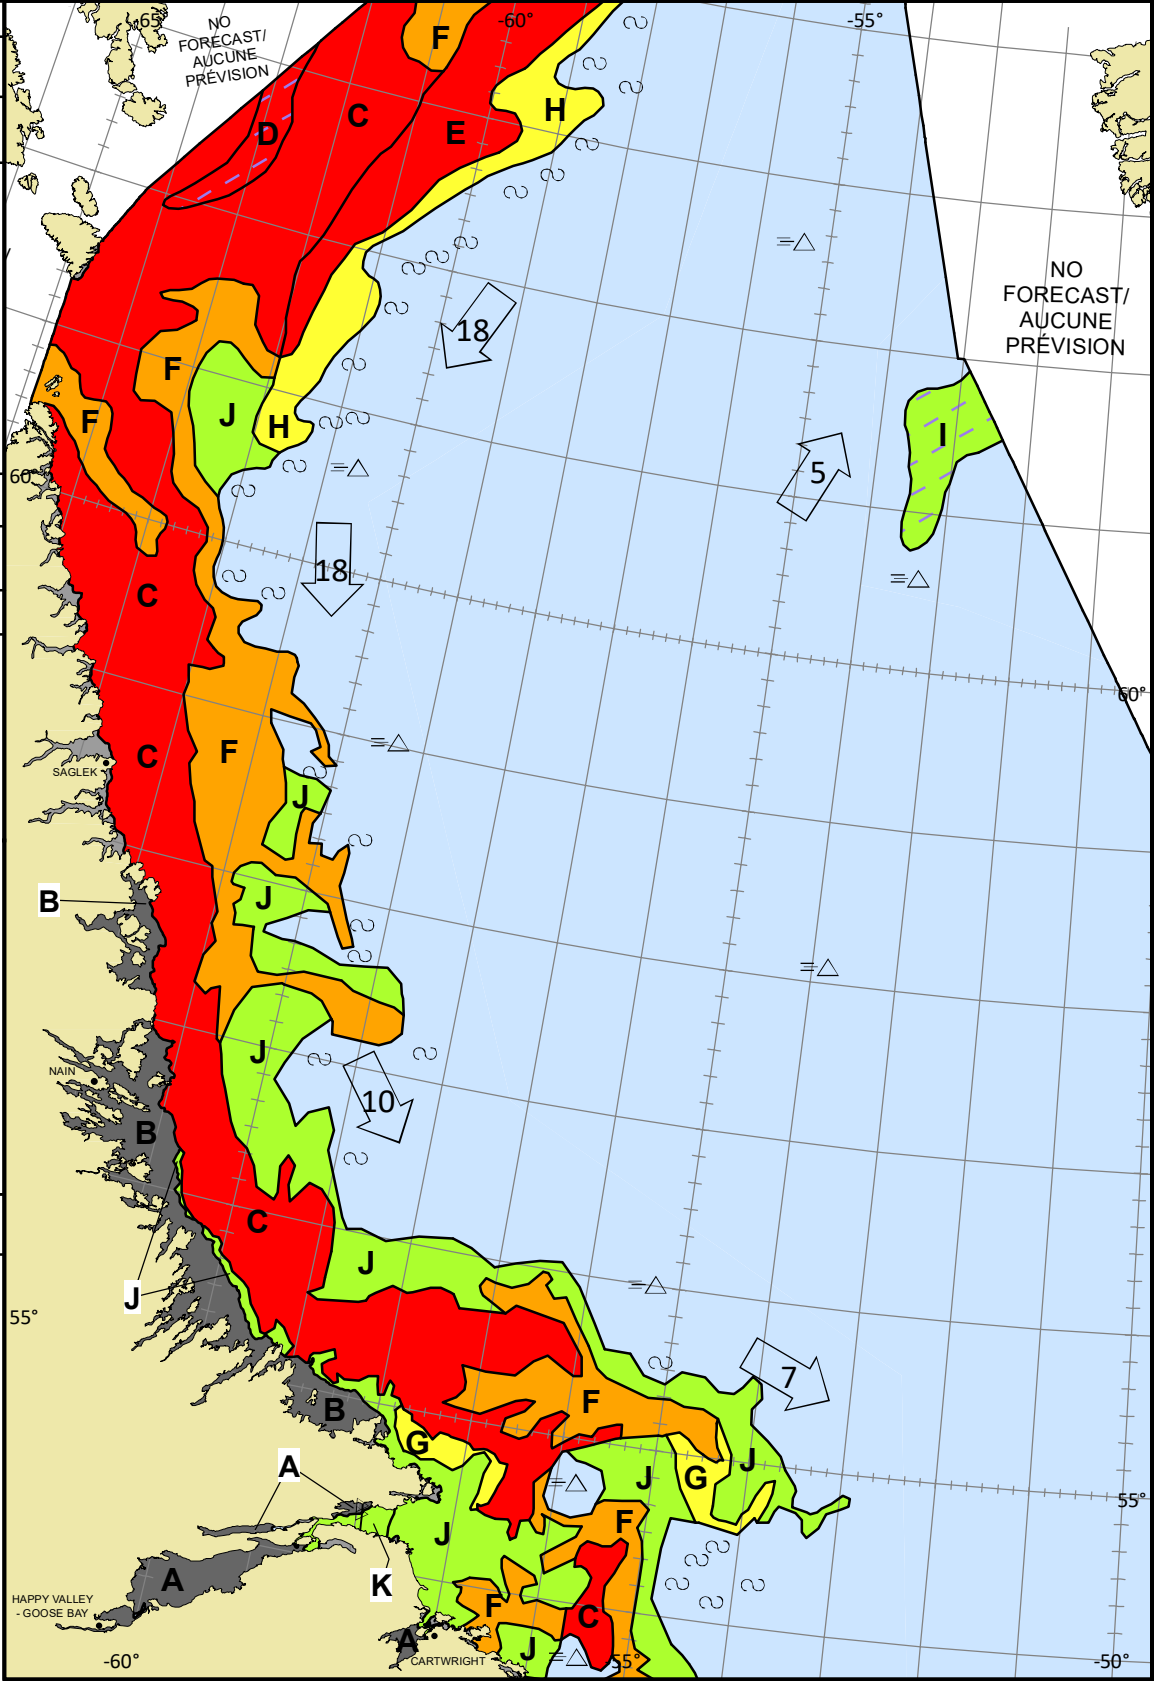

ICE CHART **CARTE DES GLACES**

Labrador Coast
Cote du Labrador

V 1800 Z
16 APR/AVR 2024

Based On/Basée sur:
RCM 15/21Z-22Z
16/09Z-10Z
AMSR-2 16/05Z-06Z
MODIS 16/14Z

ICE WARNING IN EFFECT
AVERTISSEMENT DE GLACE EN VIGUEUR

© 2024 CANADIAN ICE SERVICE
SERVICE CANADIEN DES GLACES
Environment and Climate Change Canada
Environnement et Changement climatique Canada

CIS Standard Colour Code
Code de couleurs standard du SCG

NM/Day **MN/Jour** **Local Drift Next 24h**
Dérive Locale Prochain 24h

A	<table border="1"><tr><td>10</td></tr><tr><td>7</td></tr><tr><td>8</td></tr></table>	B	<table border="1"><tr><td>10</td></tr><tr><td>3 7</td></tr><tr><td>1·7</td></tr><tr><td>6 8</td></tr></table>						
C	<table border="1"><tr><td>9+</td></tr><tr><td>7</td></tr><tr><td>1·</td></tr><tr><td>6</td></tr></table>	D	<table border="1"><tr><td>9+</td></tr><tr><td>1 9</td></tr><tr><td>7 1·</td></tr><tr><td>6 6</td></tr></table>						
E	<table border="1"><tr><td>9</td></tr><tr><td>7 2</td></tr><tr><td>1·7</td></tr><tr><td>5 5</td></tr></table>	F	<table border="1"><tr><td>7</td></tr><tr><td>7</td></tr><tr><td>1·</td></tr><tr><td>5</td></tr></table>						
G	<table border="1"><tr><td>5</td></tr><tr><td>7</td></tr><tr><td>1·</td></tr><tr><td>5</td></tr></table>	H	<table border="1"><tr><td>5</td></tr><tr><td>4 1</td></tr><tr><td>1·7</td></tr><tr><td>4 4</td></tr></table>	I	<table border="1"><tr><td>3</td></tr><tr><td>2 1</td></tr><tr><td>7 4·</td></tr><tr><td>~9</td></tr></table>	J	<table border="1"><tr><td>2</td></tr><tr><td>7</td></tr><tr><td>1·</td></tr><tr><td>5</td></tr></table>	K	<table border="1"><tr><td>2</td></tr><tr><td>7</td></tr><tr><td>4</td></tr></table>