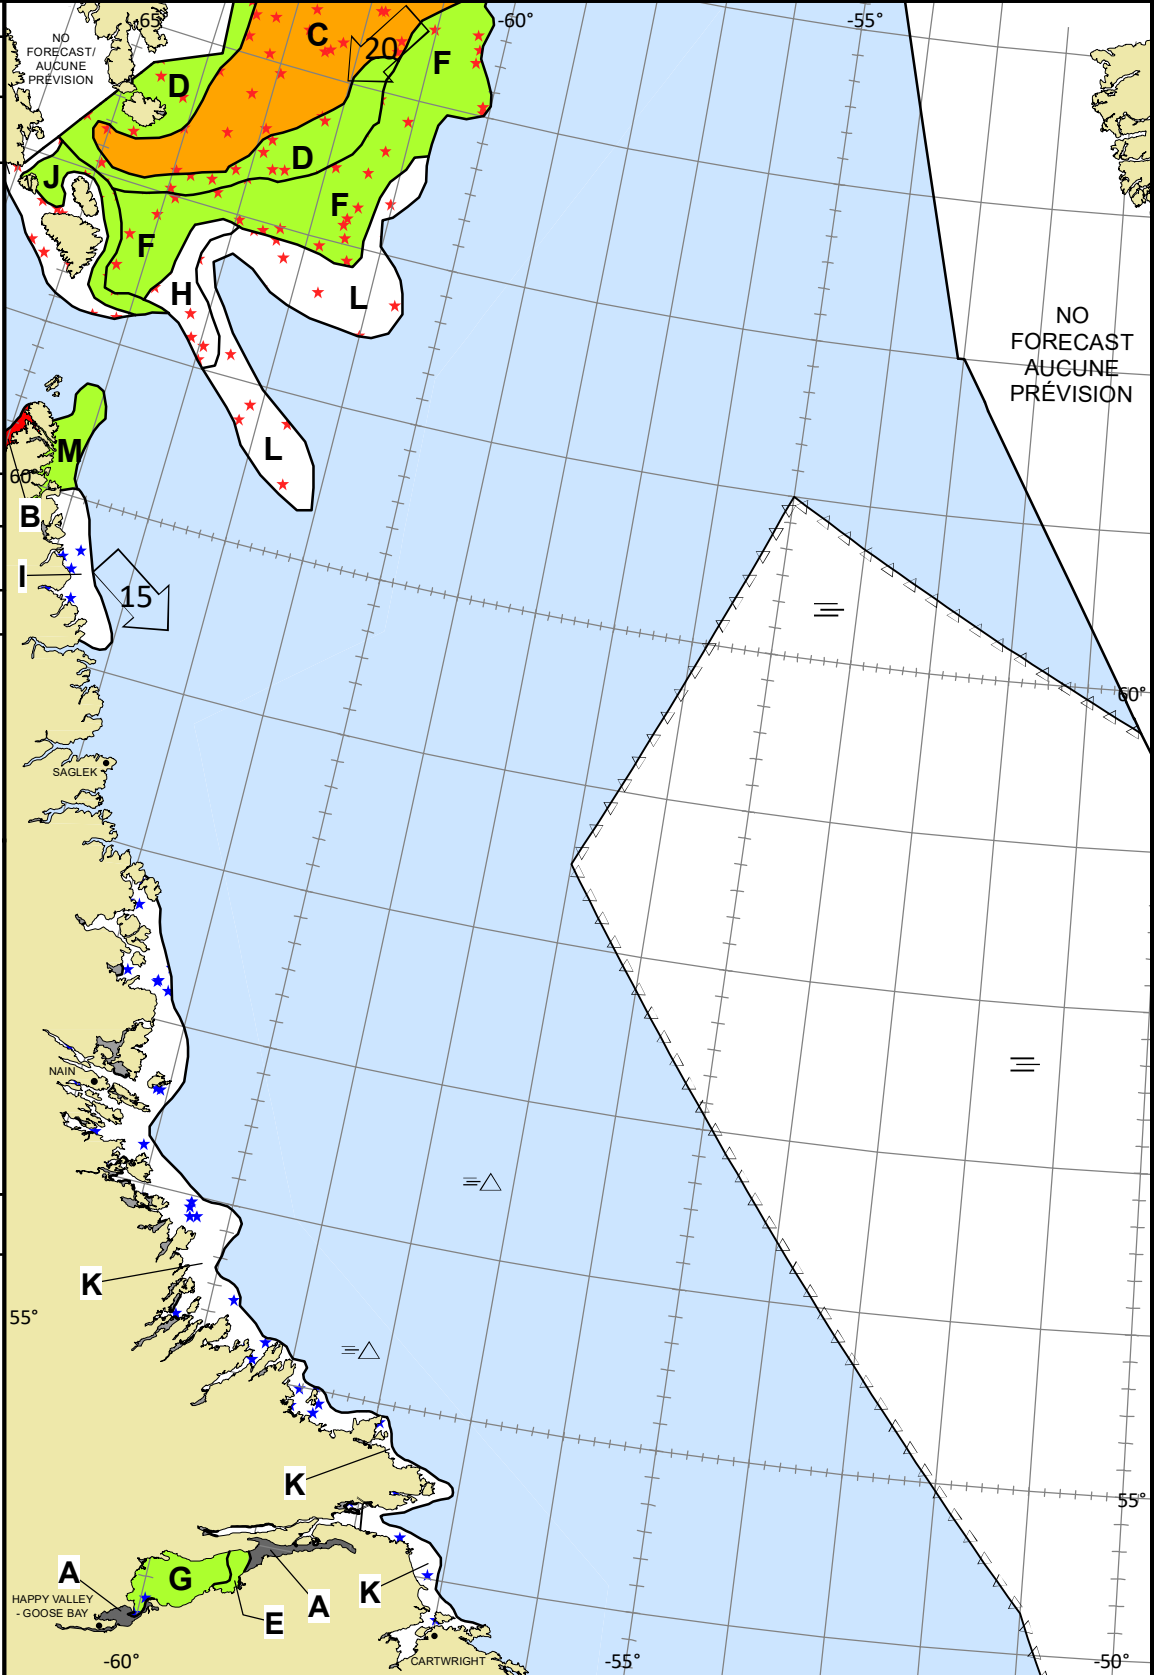

ICE CHART **CARTE DES GLACES**

Labrador Coast
Cote du Labrador

V 1800 Z
26 DEC/DEC 2023

Based On/Basée sur:
RCM 26/10Z all/toutes regions
SENTINEL-1 26/09Z Lab Coast S

ICE WARNING IN EFFECT
AVERTISSEMENT DE GLACE EN VIGUEUR

© 2023 CANADIAN ICE SERVICE
SERVICE CANADIEN DES GLACES
Environment and Climate Change Canada Environnement et Changement climatique Canada

CIS Standard Colour Code
Code de couleurs standard du SCG

NM/Day **MN/Jour** **Local Drift Next 24h**
Dérive Locale Prochain 24h