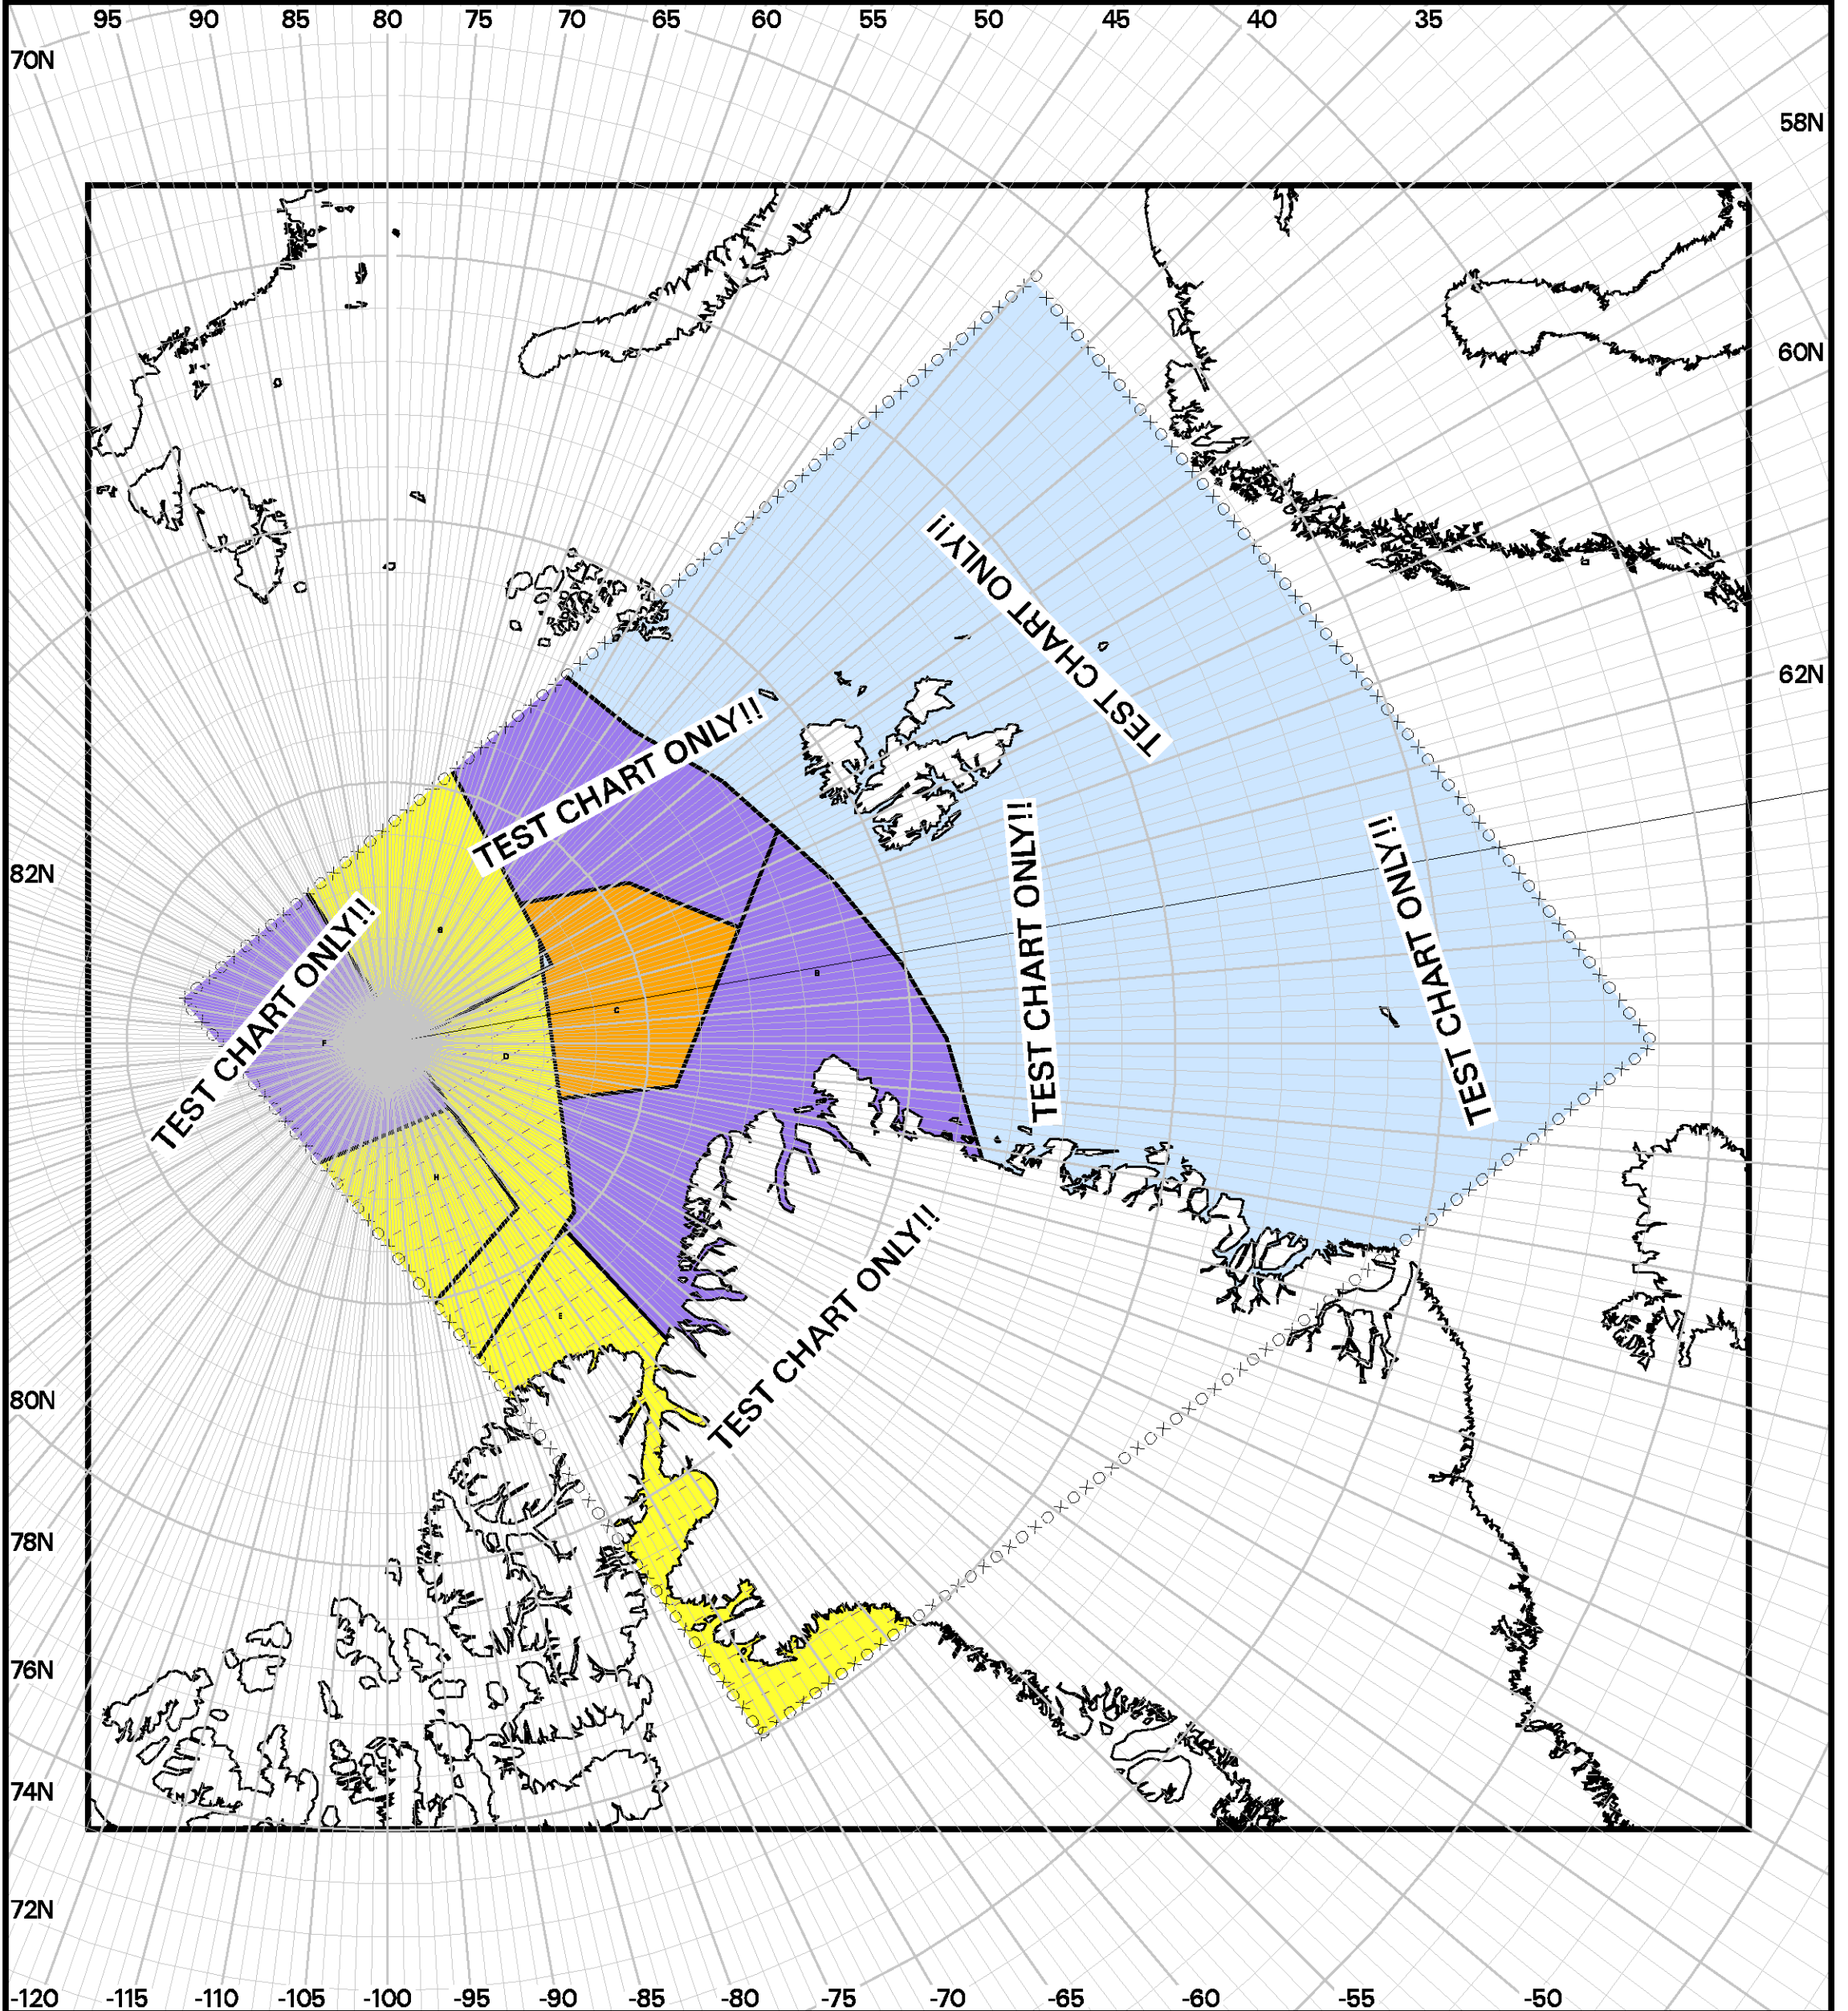

CIS Standard Colour Code

Code de couleurs standard du SCG

IMAGE ANALYSIS ANALYSE D'IMAGE
 MODIS
 V 1430 Z
 29 JUL/JUIL 2015
 TEST TEST TEST

A	9+	B	8	C	8	D	6	E	6	F	6	G	5	H	4
	7.		7.		5		24		24		9.		1.		22
	5		5		2		91.		81.		2		2		81.
							25		25						25

Polar Stereographic projection
 projection st éréographique polaire
 CANADIAN ICE SERVICE
 SERVICE CANADIEN DES GLACES
 © 2015 ENVIRONMENT CANADA BY/PAR:
 ENVIRONNEMENT CANADA XX