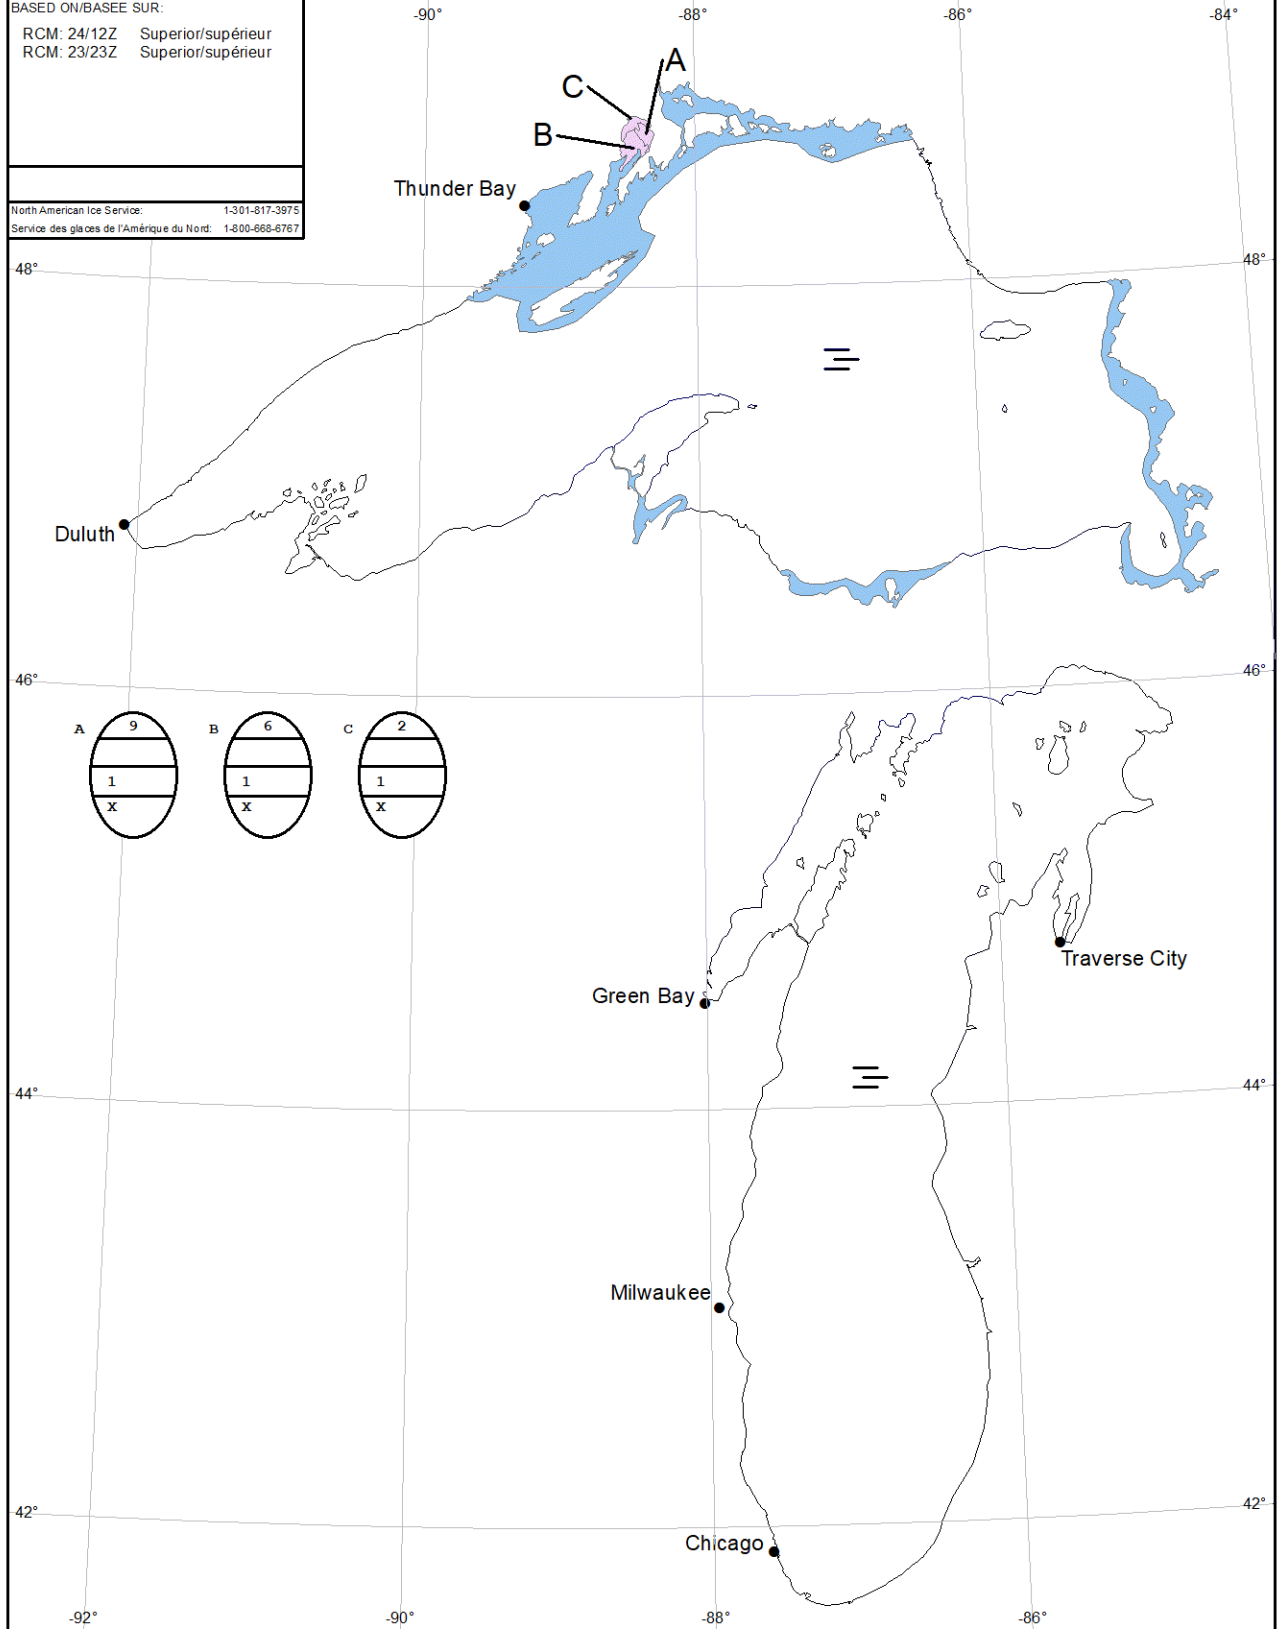

BASED ON/BASÉE SUR:
 RCM: 24/12Z Superior/supérieur
 RCM: 23/23Z Superior/supérieur

North American Ice Service: 1-301-817-3975
 Service des glaces de l'Amérique du Nord: 1-800-668-6767

Ice Free Libre de glace	Open Water Eau Libre	New Lake Ice Nouvelle glace de lac	Thin Lake Ice Glace de lac mince	Medium Lake Ice Glace de lac moyenne	Thick Lake Ice Glace de lac épaisse	Very Thick Lake Ice Glace de lac très épaisse	Undefined Fast Ice Indéfini Banquise côtière	Undefined Indéterminée