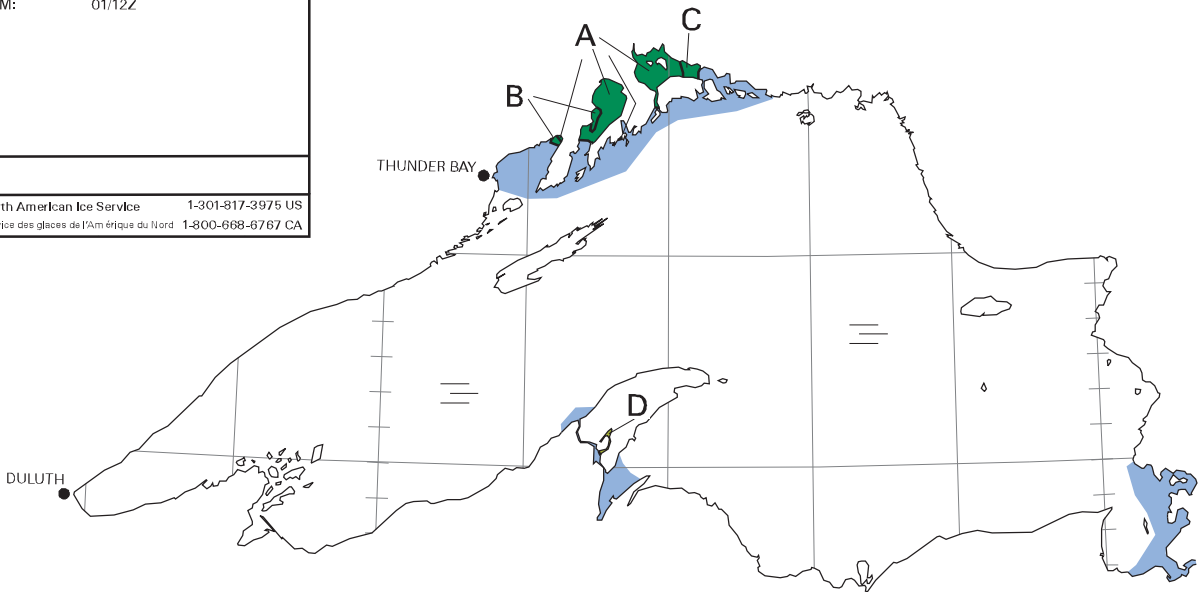

BASED ON/BASÉ SUR:  
 RCM: 01/12Z

-90

-85

North American Ice Service 1-301-817-3975 US  
 Service des glaces de l'Amérique du Nord 1-800-688-6767 CA

45N

-87