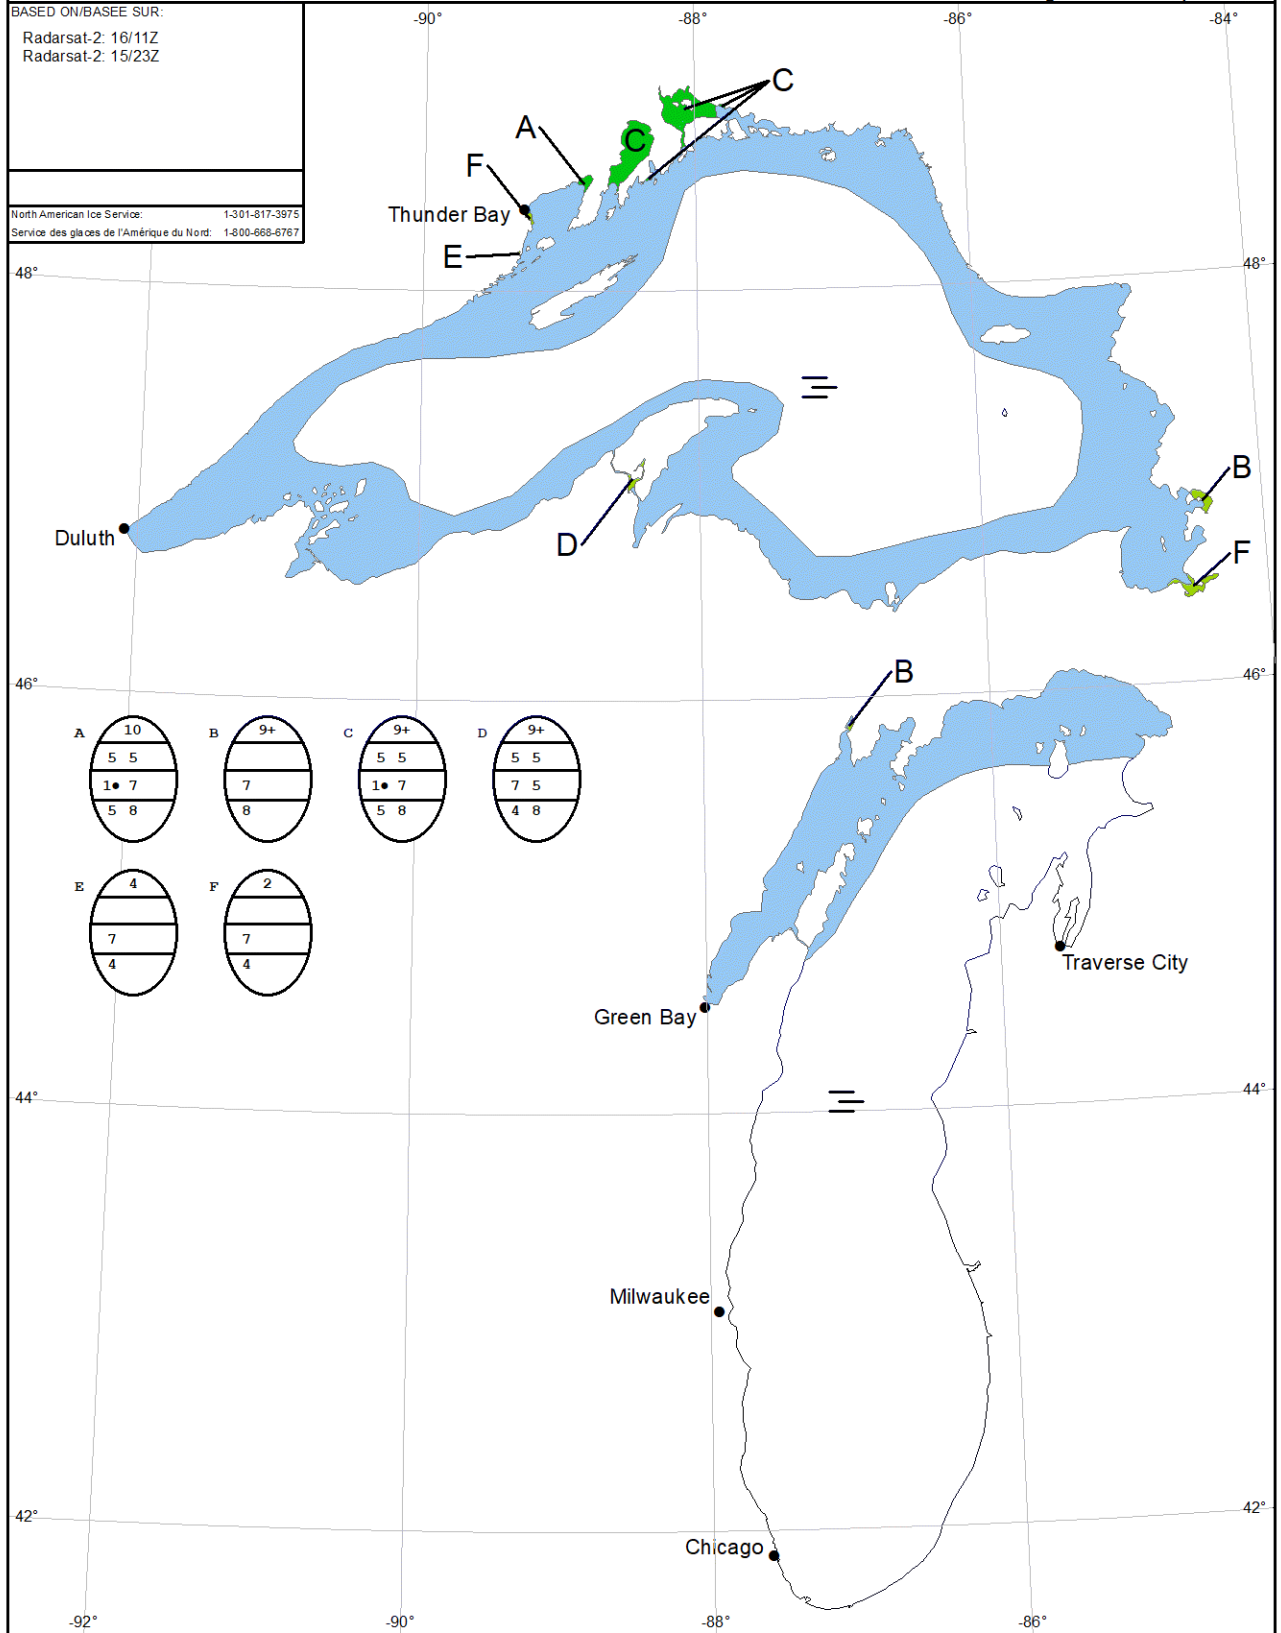

BASED ON/BASÉ SUR:  
 Radarsat-2: 16/11Z  
 Radarsat-2: 15/23Z

North American Ice Service: 1-301-817-3975  
 Service des glaces de l'Amérique du Nord: 1-800-668-6767

Ice Free Libre de glace	Open Water Eau Libre	New Lake Ice Nouvelle glace de lac	Thin Lake Ice Glace de lac mince	Medium Lake Ice Glace de lac moyenne	Thick Lake Ice Glace de lac épaisse	Very Thick Lake Ice Glace de lac très épaisse	Undefined Fast Ice Indéfini Banquise côtière	Undefined Indéterminée