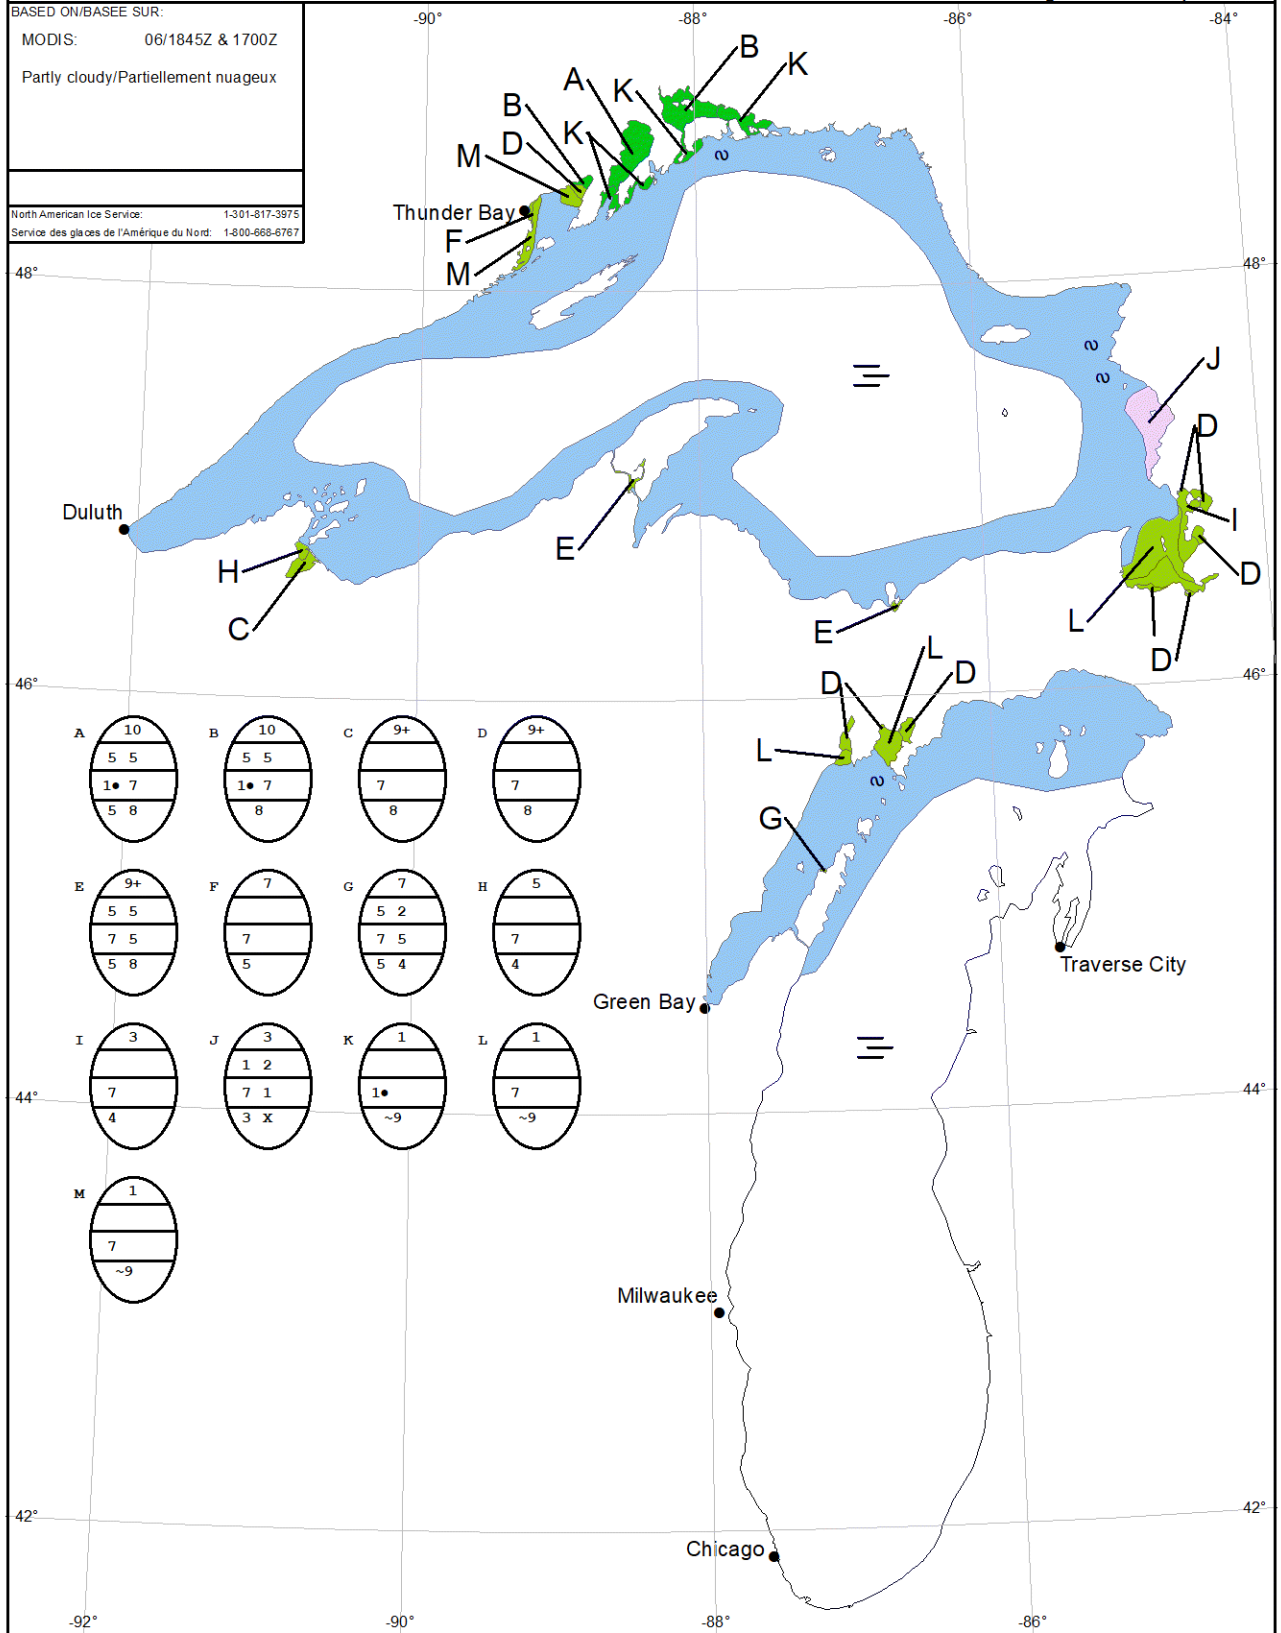

BASED ON/BASÉE SUR:
 MODIS: 06/1845Z & 1700Z
 Partly cloudy/Partiellement nuageux

North American Ice Service: 1-301-817-3975
 Service des glaces de l'Amérique du Nord: 1-800-668-6767

A	10 5 5 1• 7 5 8	B	10 5 5 1• 7 8	C	9+ 7 8	D	9+ 7 8
E	9+ 5 5 7 5 5 8	F	7 7 5	G	7 5 2 7 5 5 4	H	5 7 4
I	3 7 4	J	3 1 2 7 1 3 X	K	1 1• ~9	L	1 7 ~9
M	1 7 ~9						