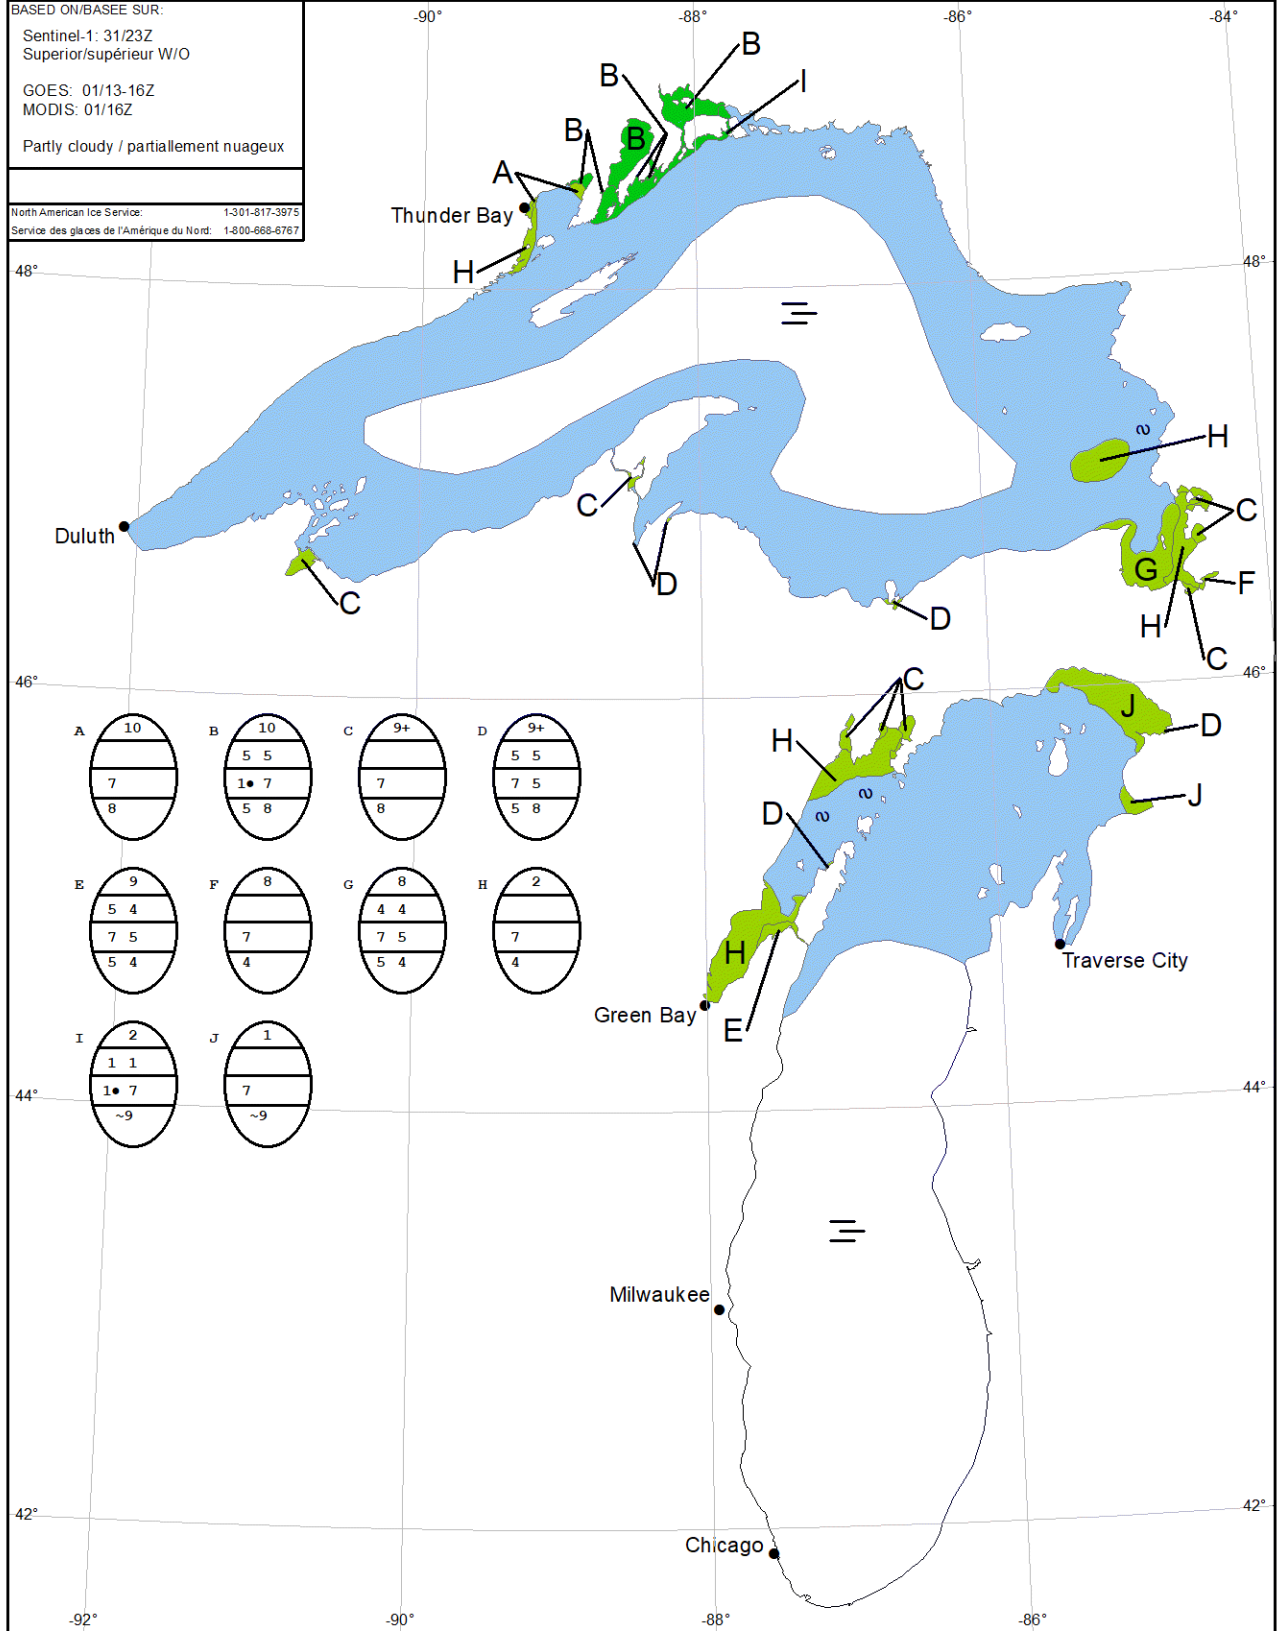

BASED ON/BASÉE SUR:
 Sentinel-1: 31/23Z
 Superior/supérieur W/O
 GOES: 01/13-16Z
 MODIS: 01/16Z
 Partly cloudy / partiellement nuageux

North American Ice Service: 1-301-817-3975
 Service des glaces de l'Amérique du Nord: 1-800-668-6767

A	10	B	10	C	9+	D	9+
E	9	F	8	G	8	H	2
I	2	J	1				