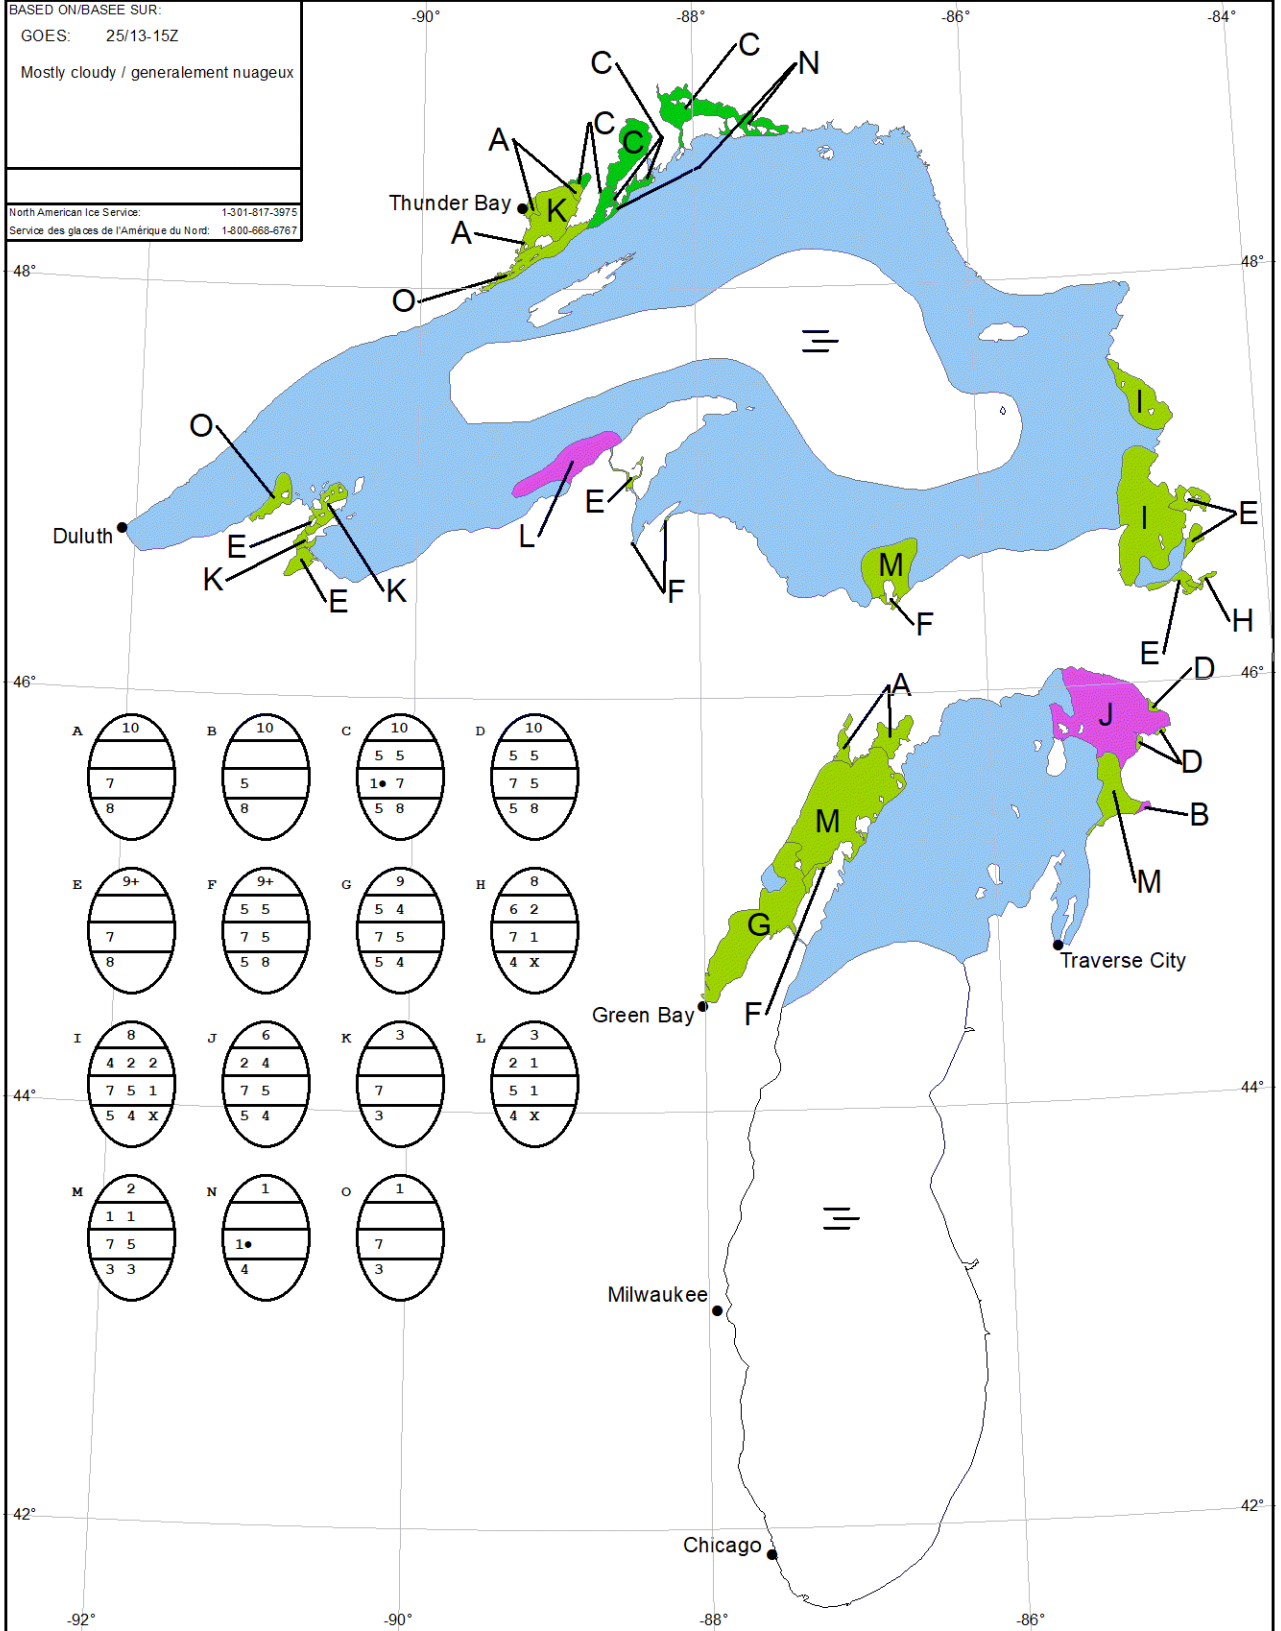

BASED ON/BASÉ SUR:
GOES: 25/13-15Z
Mostly cloudy / généralement nuageux

A	10	B	10	C	10	D	10
E	9+	F	9+	G	9	H	8
I	8	J	6	K	3	L	3
M	2	N	1	O	1		

Ice Free / Libre de glace	Open Water / Eau Libre	New Lake Ice / Nouvelle glace de lac	Thin Lake Ice / Glace de lac mince	Medium Lake Ice / Glace de lac moyenne	Thick Lake Ice / Glace de lac épaisse	Very Thick Lake Ice / Glace de lac très épaisse	Undefined Fast Ice / Indéfini Banquise c.ôtière	Undefined / Indéterminée