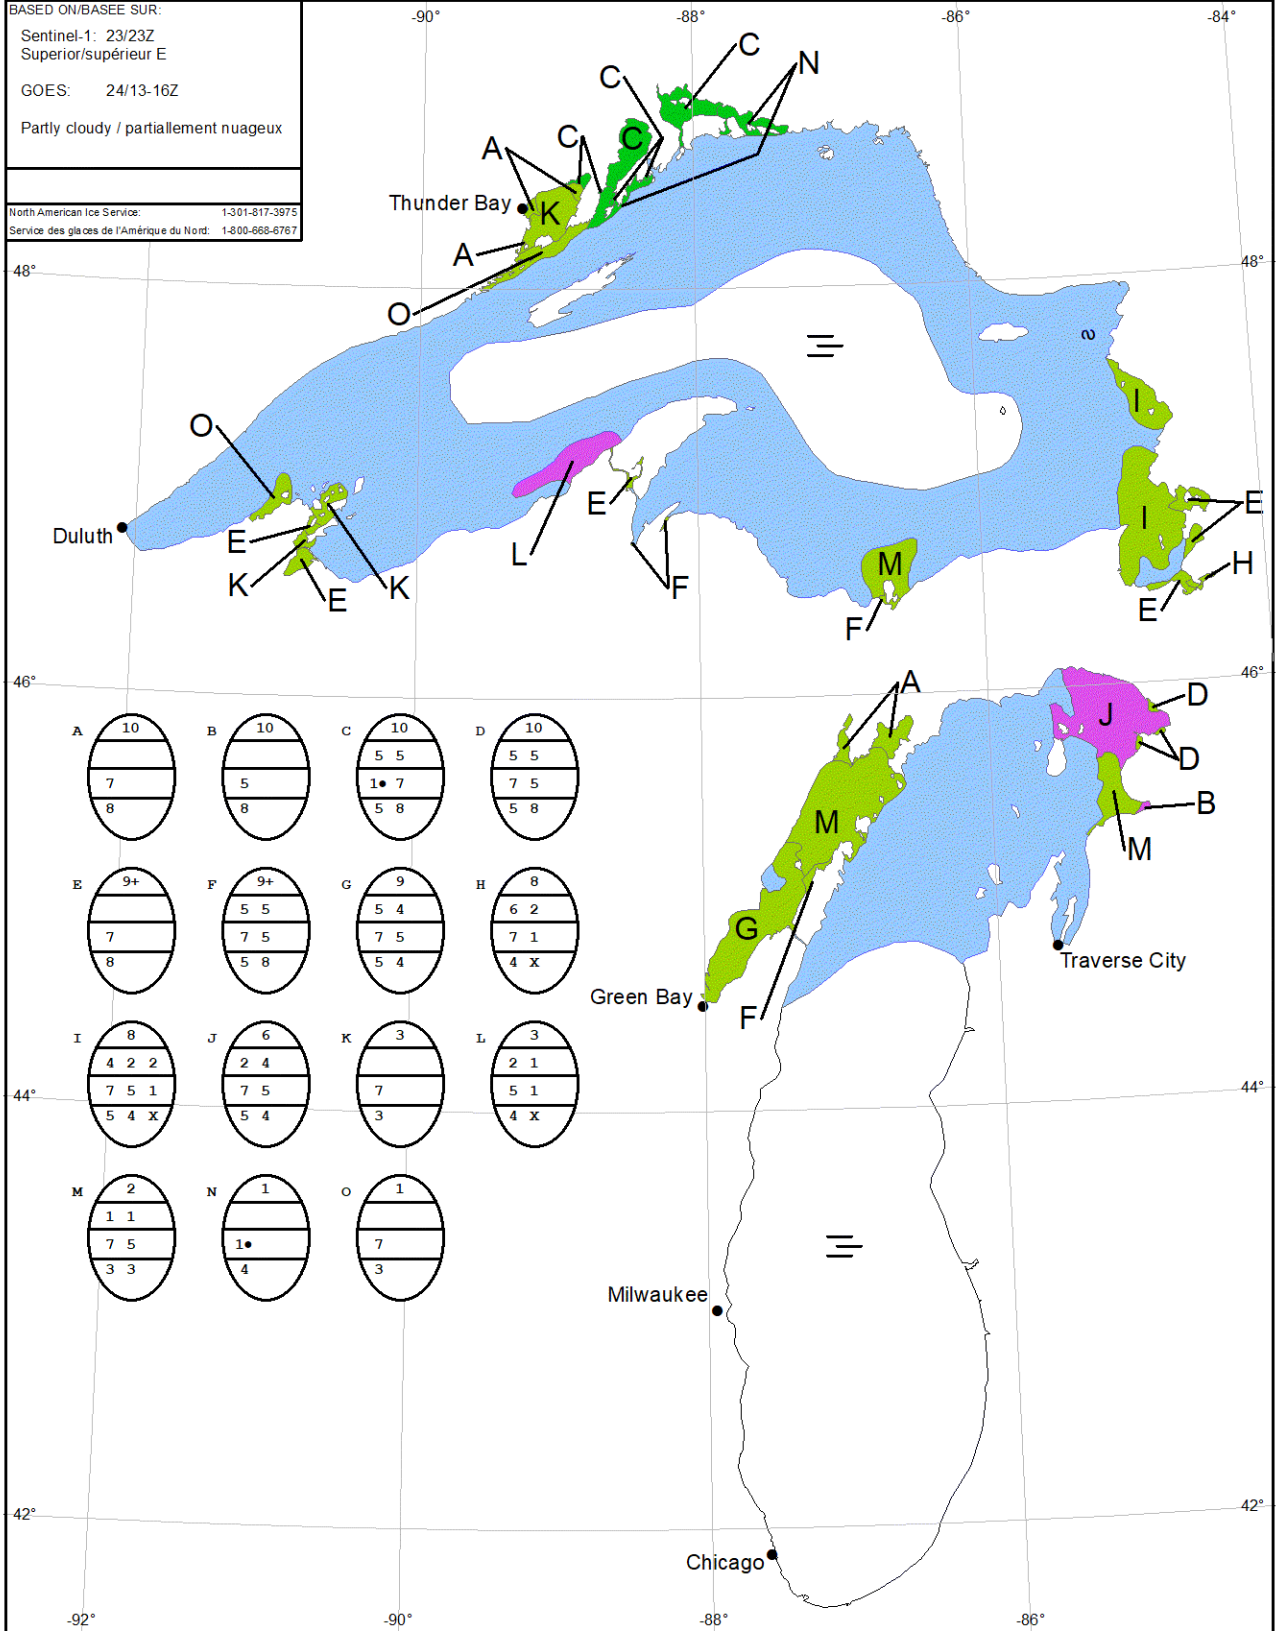

BASED ON/BASÉ SUR:
 Sentinel-1: 23/23Z
 Superior/supérieur E
 GOES: 24/13-16Z
 Partly cloudy / partiellement nuageux

North American Ice Service: 1-301-817-3975
 Service des glaces de l'Amérique du Nord: 1-800-668-6767

A	B	C	D
10	10	10	10
7	5	5 5	5 5
8	8	1• 7	7 5
8	8	5 8	5 8
E	F	G	H
9+	9+	9	8
7	5 5	5 4	6 2
8	7 5	7 5	7 1
8	5 8	5 4	4 X
I	J	K	L
8	6	3	3
4 2 2	2 4	7	2 1
7 5 1	7 5	3	5 1
5 4 X	5 4	3	4 X
M	N	O	
2	1	1	
1 1	1•	7	
7 5	4	3	
3 3			