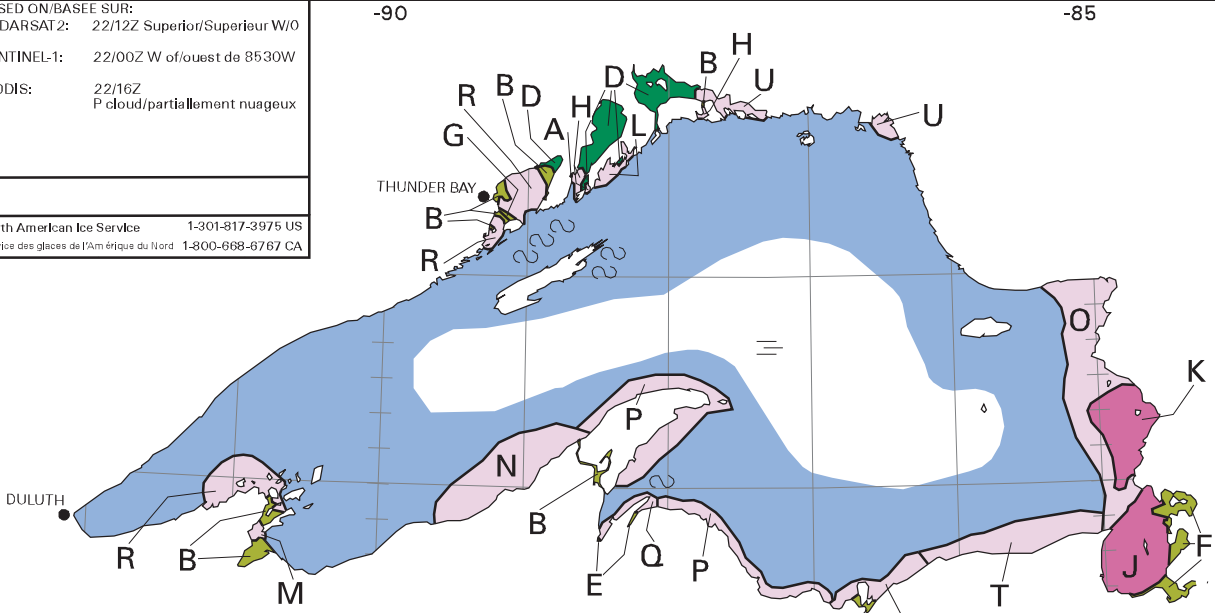

BASED ON/BASÉ SUR:
RADARSAT: 22/12Z Superior/Supérieur W/O
SENTINEL-1: 22/00Z W of/ouest de 8530W
MODIS: 22/16Z
P cloud/partiellement nuageux

North American Ice Service 1-301-817-3975 US
Service des glaces de l'Amérique du Nord 1-800-688-6767 CA