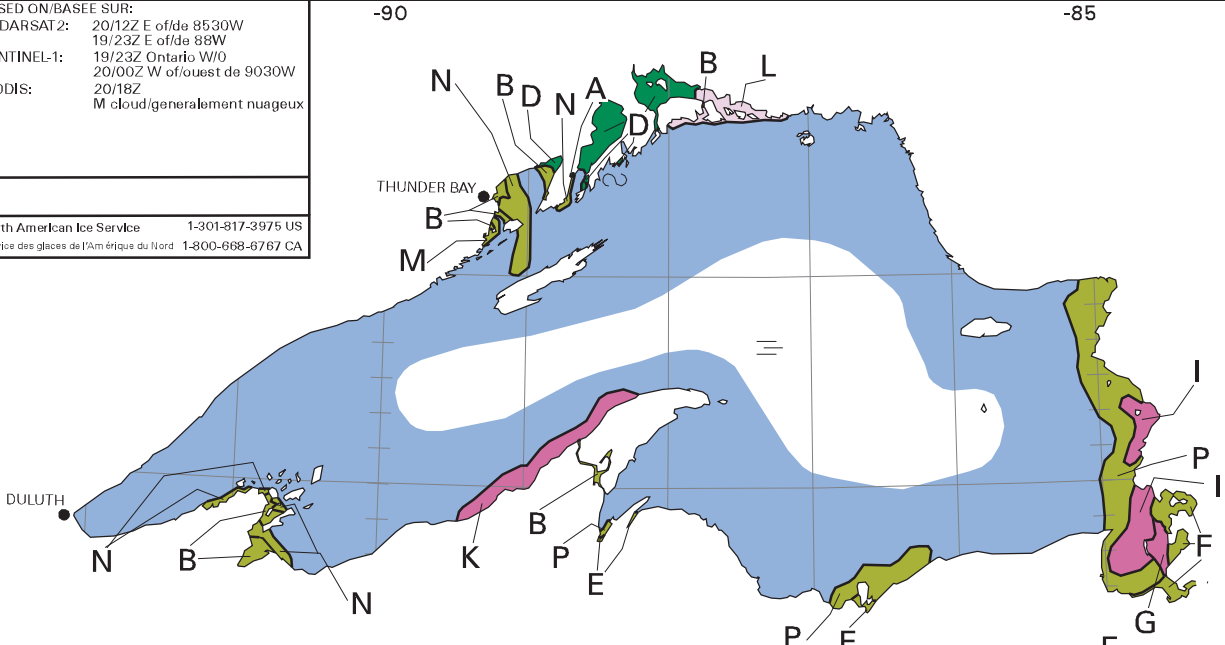

BASED ON/BASÉ SUR:
 RADARSAT: 20/12Z E of/de 9530W
 19/23Z E of/de 88W
 SENTINEL-1: 19/23Z Ontario W/O
 20/00Z W of/ouest de 9030W
 MODIS: 20/18Z
 M cloud/généralement nuageux

North American Ice Service 1-301-817-3975 US
 Service des glaces de l'Amérique du Nord 1-800-668-6767 CA